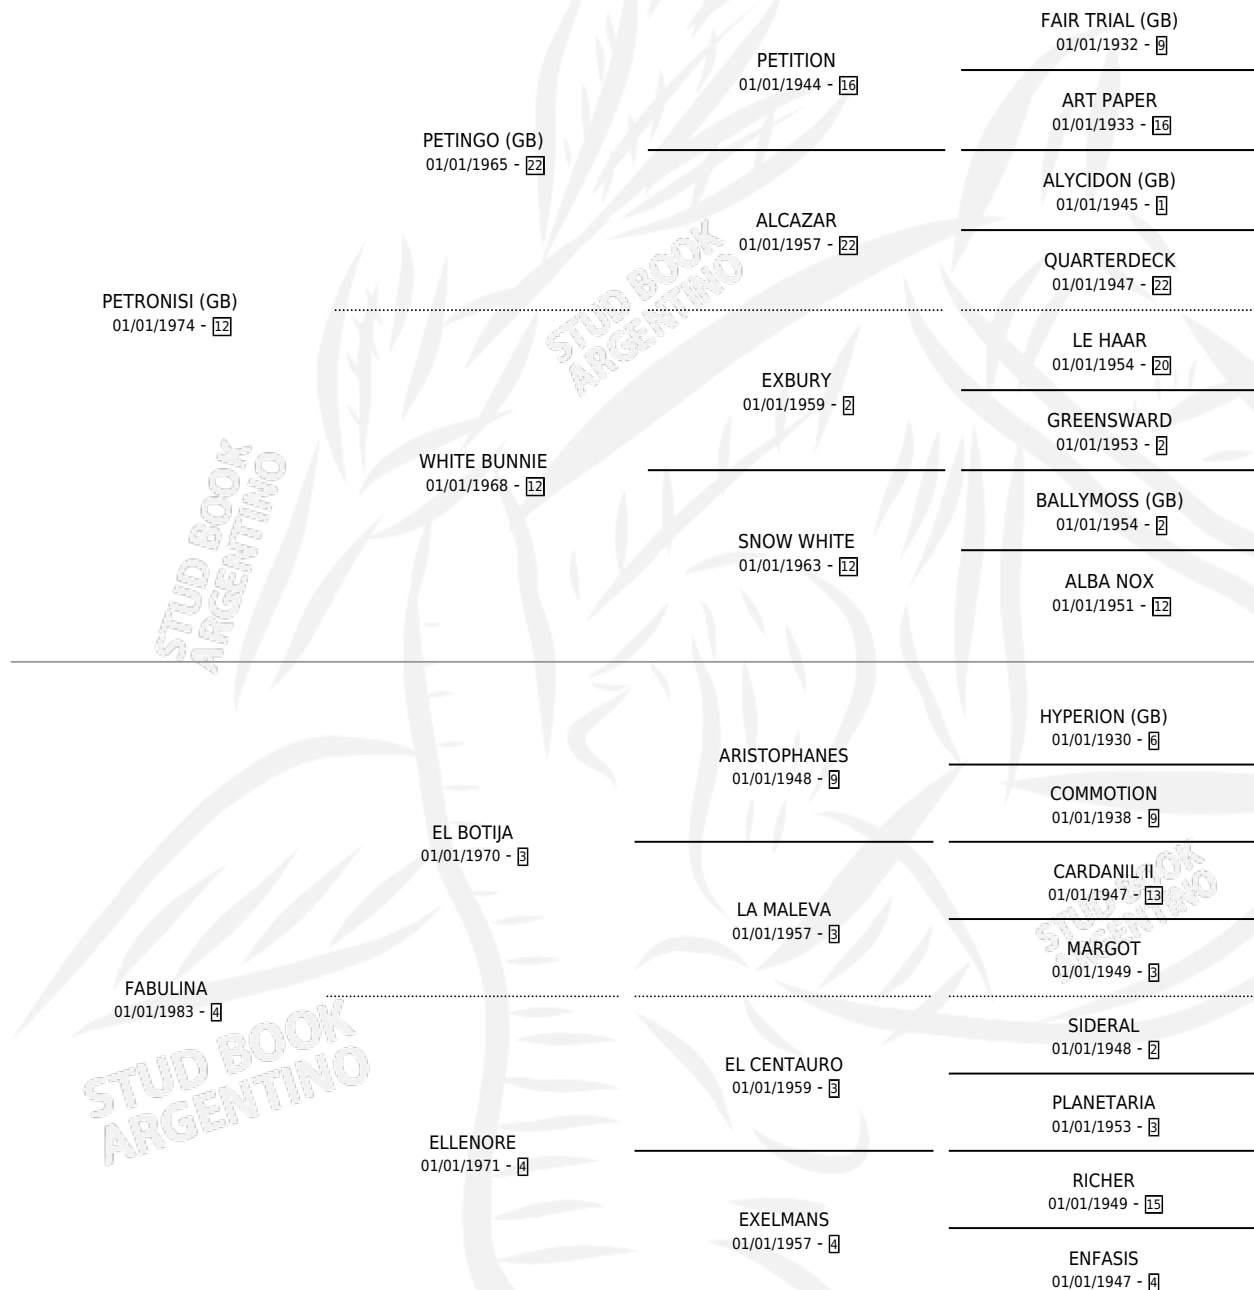

FANTOM

por **PETRONISI (GB)** y **FABULINA** por **EL BOTIJA**

Argentina · Macho · Alazan Tostado · SP · 25/09/1988
Familia 4-k · Volumen 33

ESTADO

TIPIFICACIÓN SANGUÍNEA	X
TIPIFICACIÓN POR ADN	X
PASAPORTE	X
IDENTIFICACIÓN POR MICROCHIP	X
REPRODUCTOR	X

Lugar de nacimiento: Don Yayo

Criador: Sin dato

PEDIGREE

CAMPAÑA

Solo carreras oficiales de Argentina

POR EDAD

EDAD	CC	1°	2°	3°	4°	5°	NP	CLC	CLG	CLCG1	CLGG1	IMPORTE	GANANCIA / CC
3 AÑOS	1	0	0	0	0	0	1	0	0	0	0	\$0	\$0
TOTALES	1	0	0	0	0	0	1	0	0	0	0	\$0	\$0
%		0.0%	0.0%	0.0%	0.0%	0.0%	100%	0.0%	0.0%	0.0%	0.0%		