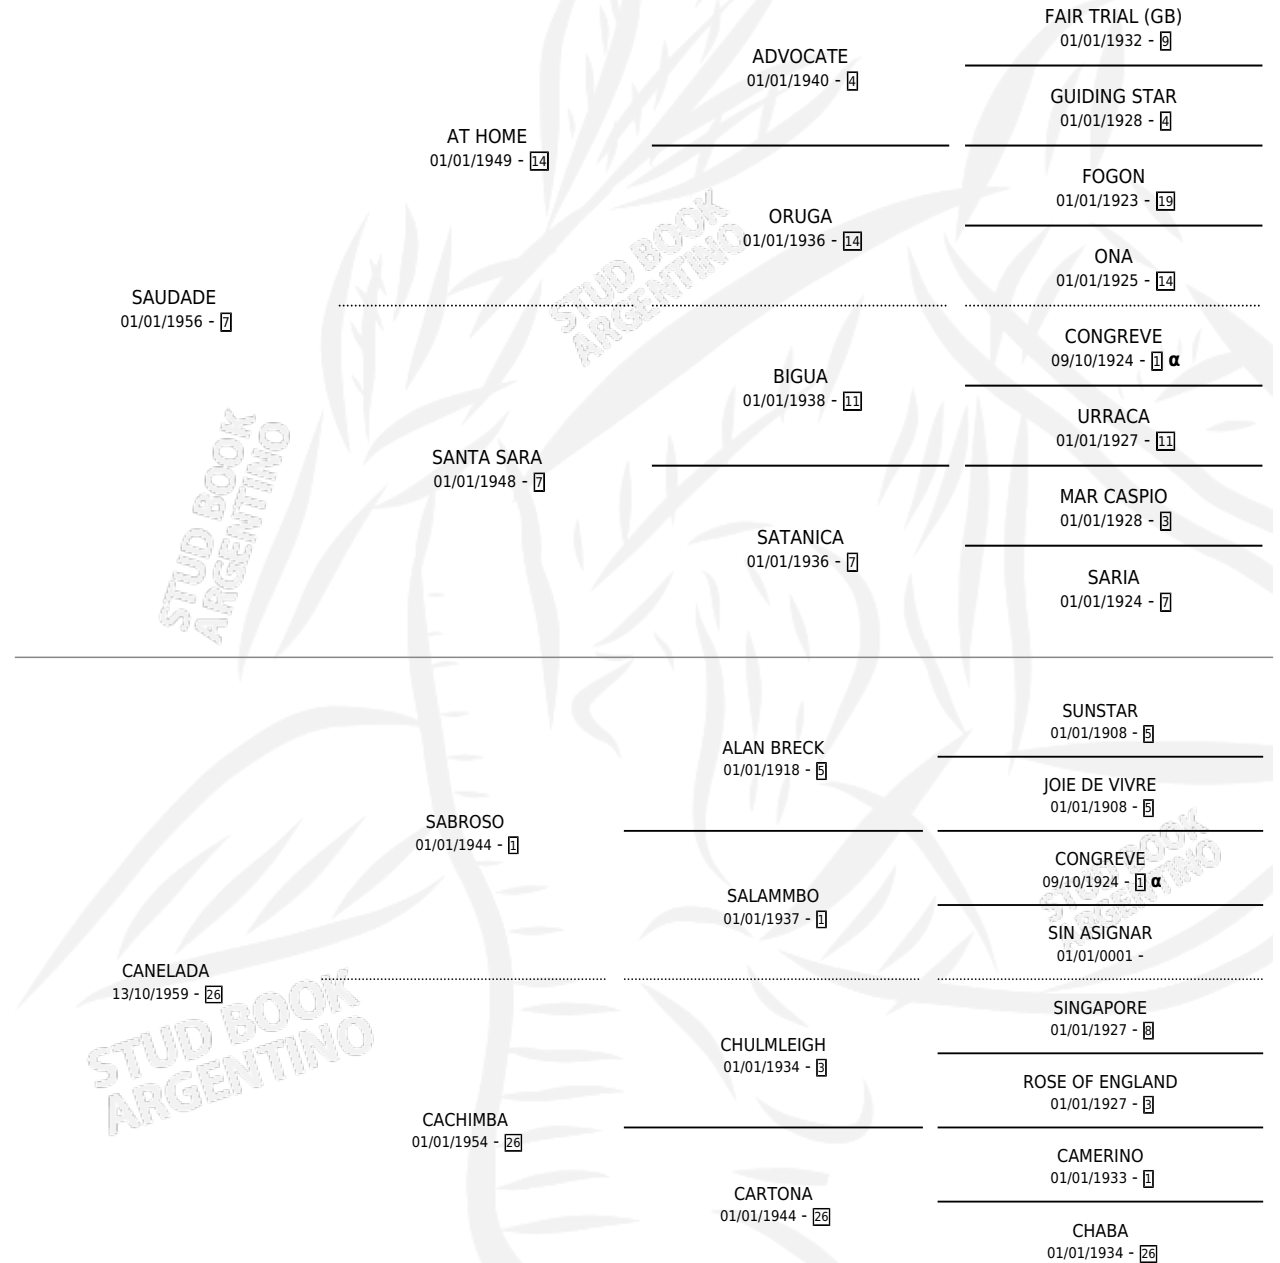

SAUCANELO

por SAUDADE y CANELADA por SABROSO

Argentina · Macho · Zaino · SP · 11/09/1970
Familia 26 · Volumen 27

ESTADO

TIPIFICACIÓN SANGUÍNEA	X
TIPIFICACIÓN POR ADN	X
PASAPORTE	X
IDENTIFICACIÓN POR MICROCHIP	X
REPRODUCTOR	X

Lugar de nacimiento: Campo particular

Criador: Sin dato

PEDIGREE

INBREEDING : α

SAUCANELO

Datos oficiales del Stud Book Argentino

Documento generado el 06/05/2026

studbook.org.ar