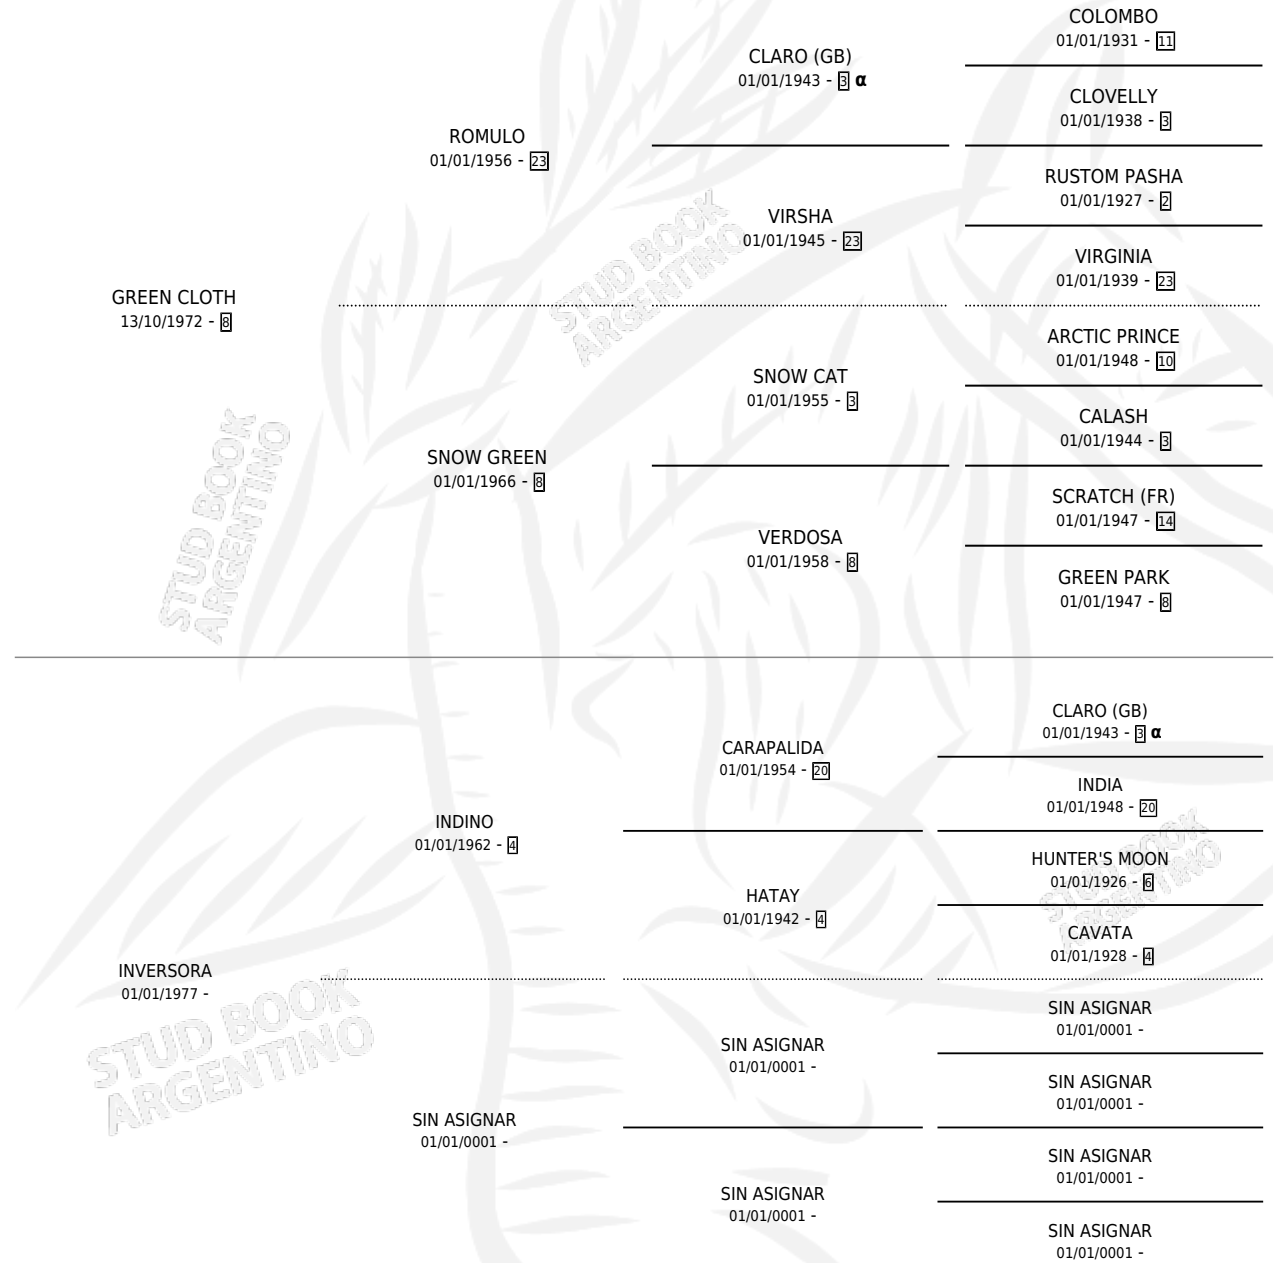

MIRIAM PROS

por GREEN CLOTH y INVERSORA por INDINO

Argentina · Hembra · Zaino Doradillo · SP · 20/09/1988
Familia · Volumen 33

ESTADO

| | |
|------------------------------|---|
| TIPIFICACIÓN SANGUÍNEA | X |
| TIPIFICACIÓN POR ADN | X |
| PASAPORTE | X |
| IDENTIFICACIÓN POR MICROCHIP | X |
| REPRODUCTOR | X |

Lugar de nacimiento: Lis Ivon

Criador: Lis Ivon

PEDIGREE

INBREEDING : α

MIRIAM PROS

Datos oficiales del Stud Book Argentino

Documento generado el 06/05/2026

studbook.org.ar