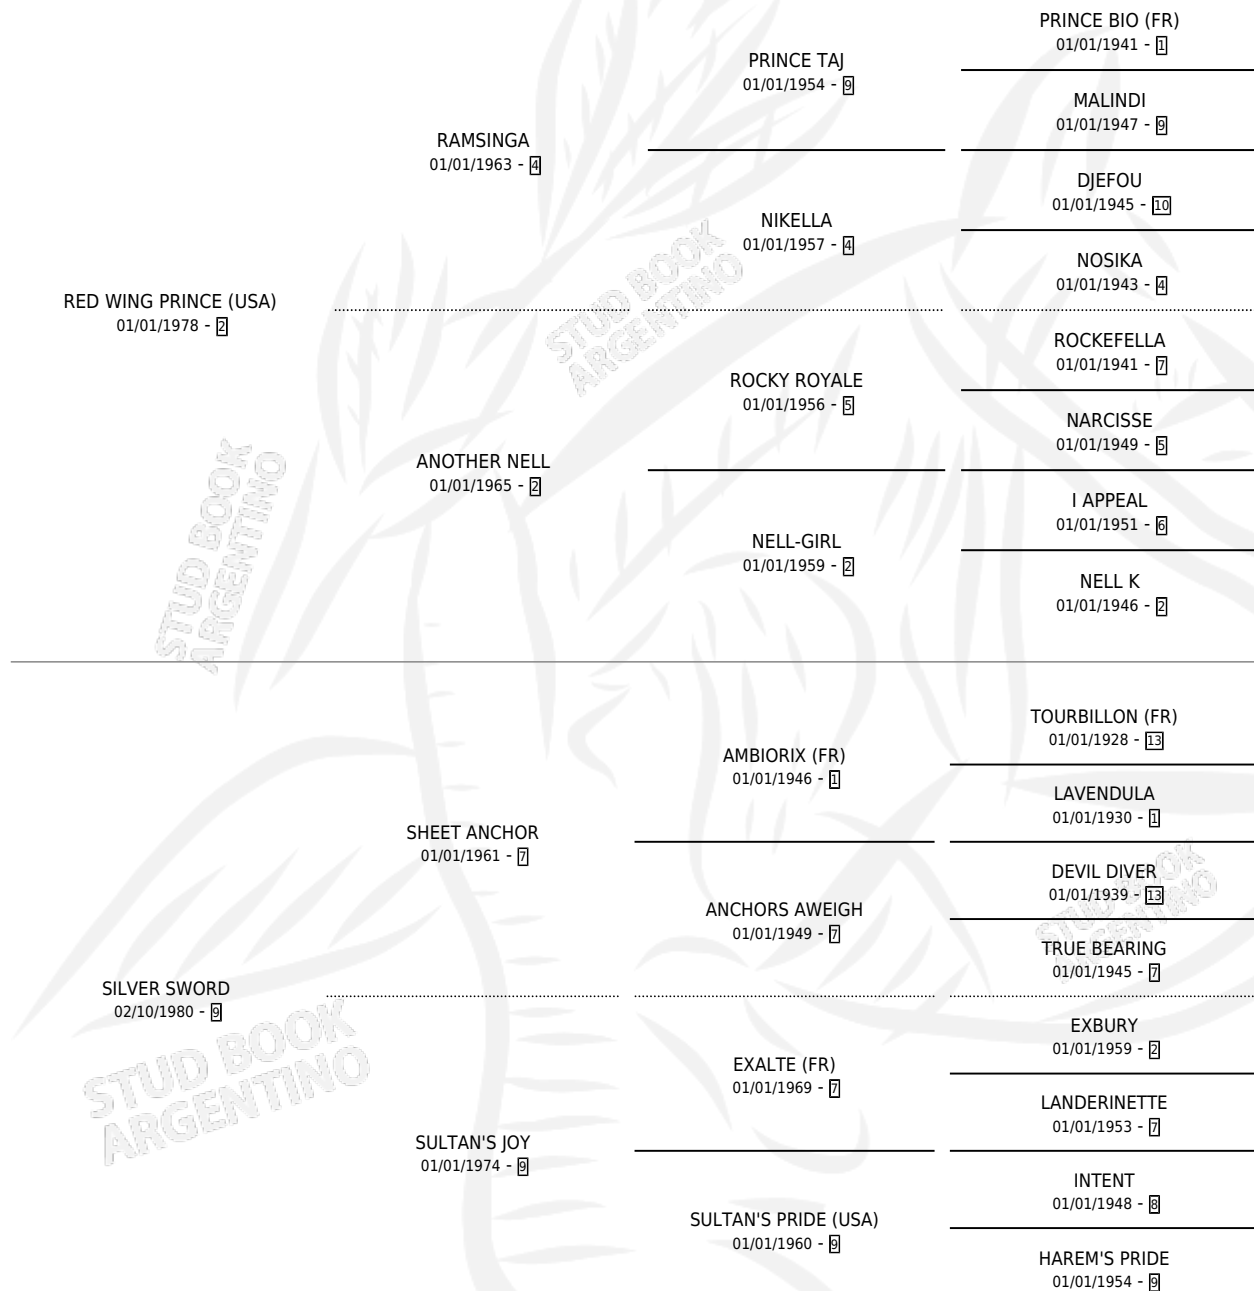

EMPIRE SONG

por **RED WING PRINCE (USA)** y **SILVER SWORD** por **SHEET ANCHOR**

Argentina · Hembra · Alazan · SP · 29/10/1988
Familia 9-f · Volumen 33

ESTADO

TIPIFICACIÓN SANGUÍNEA	✓
TIPIFICACIÓN POR ADN	X
PASAPORTE	X
IDENTIFICACIÓN POR MICROCHIP	X
REPRODUCTOR	✓

Lugar de nacimiento: Panamericano

Criador: Sin dato

~

HIJOS

	MACHOS	HEMBRAS
2 NACIERON	0	2
SIN ACTUACIONES		

PEDIGREE

CAMPAÑA

Solo carreras oficiales de Argentina