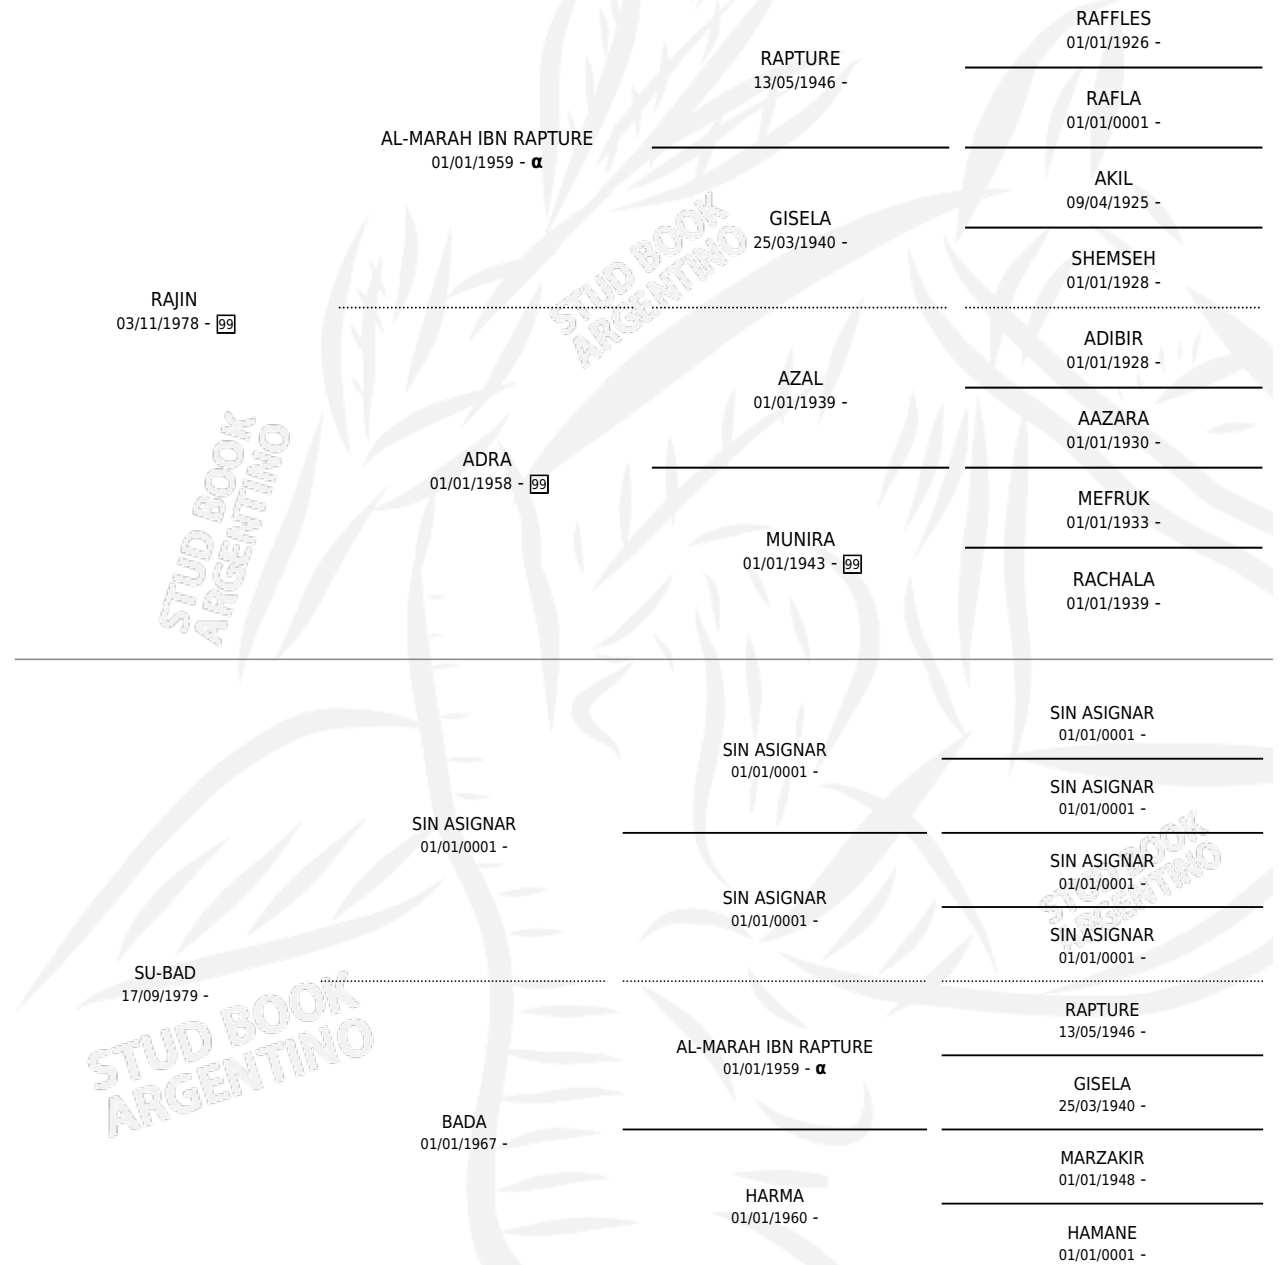

EL HATO

por **RAJIN** y **SU-BAD** por **SIN ASIGNAR**

Argentina · Macho · Tordillo · AP · 02/10/1988
Familia · Volumen 33

ESTADO

TIPIFICACIÓN SANGUÍNEA	X
TIPIFICACIÓN POR ADN	X
PASAPORTE	X
IDENTIFICACIÓN POR MICROCHIP	X
REPRODUCTOR	X

Lugar de nacimiento: Antenal

Criador: Sin dato

PEDIGREE

INBREEDING : α

EL HATO

Datos oficiales del Stud Book Argentino

Documento generado el 10/05/2026

studbook.org.ar