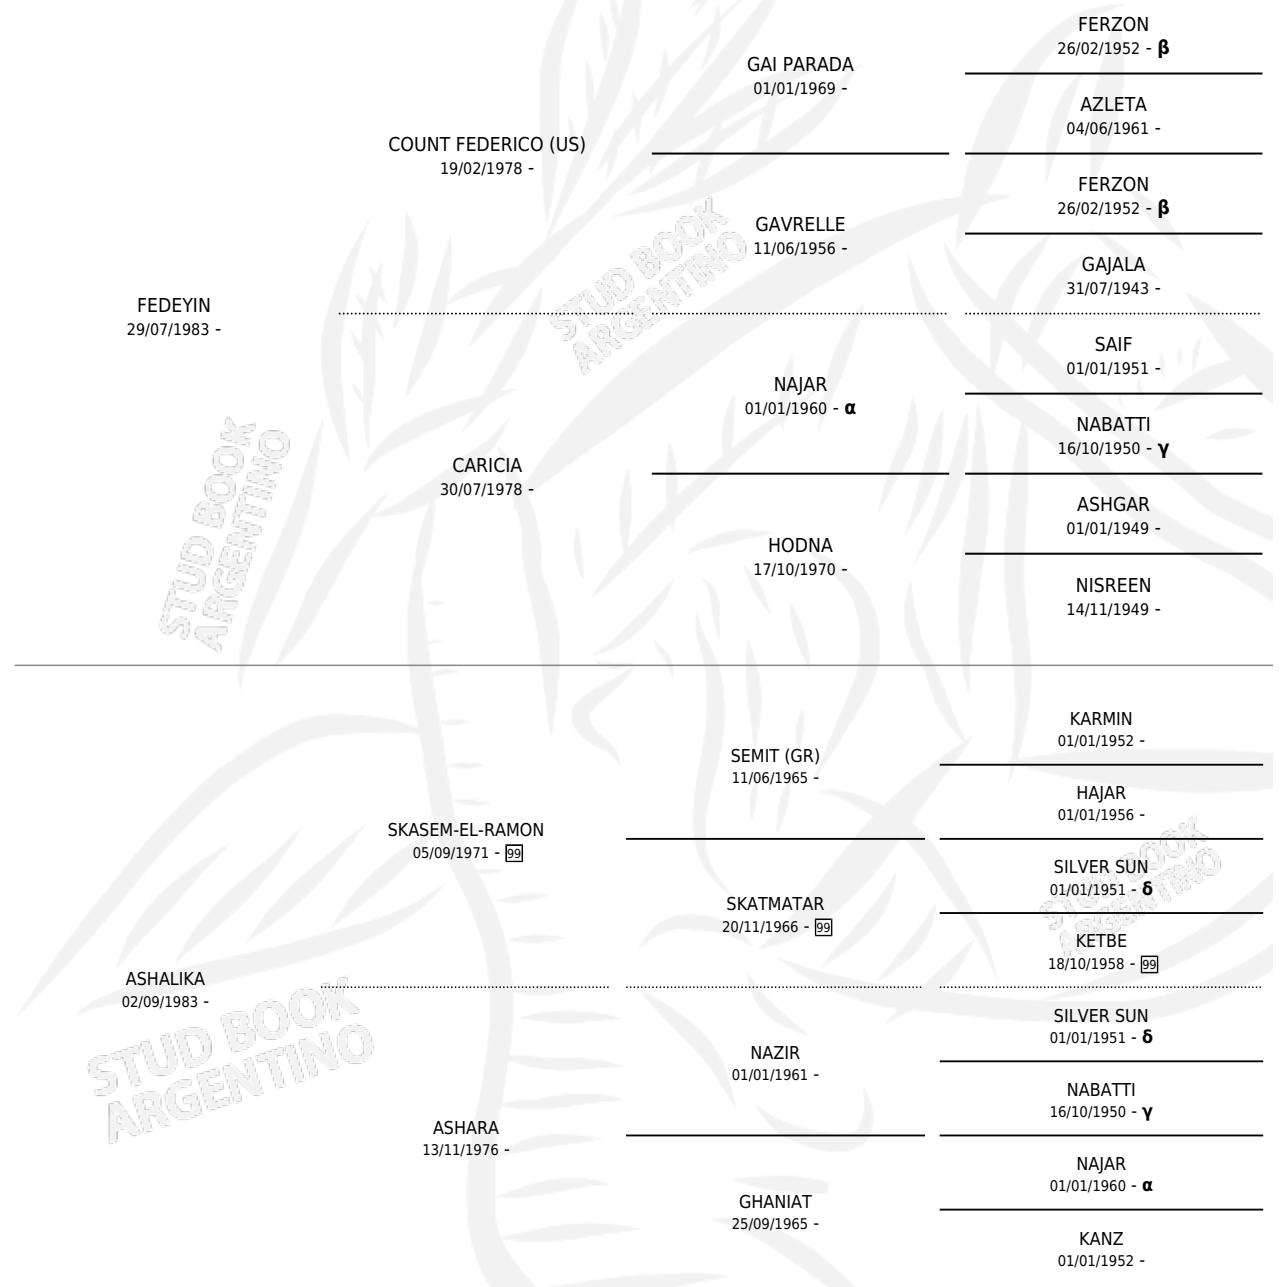

COMAR FALARIS

por FEDEYIN y ASHALIKA por SKASEM-EL-RAMON

Argentina · Macho · Tordillo · AP · 01/11/1988
Familia · Volumen 33

ESTADO

TIPIFICACIÓN SANGUÍNEA	X
TIPIFICACIÓN POR ADN	X
PASAPORTE	X
IDENTIFICACIÓN POR MICROCHIP	X
REPRODUCTOR	X

Lugar de nacimiento: Comar

Criador: Sin dato

PEDIGREE

INBREEDING : **α,β,γ,δ**

COMAR FALARIS

Datos oficiales del Stud Book Argentino

Documento generado el 10/06/2026

studbook.org.ar