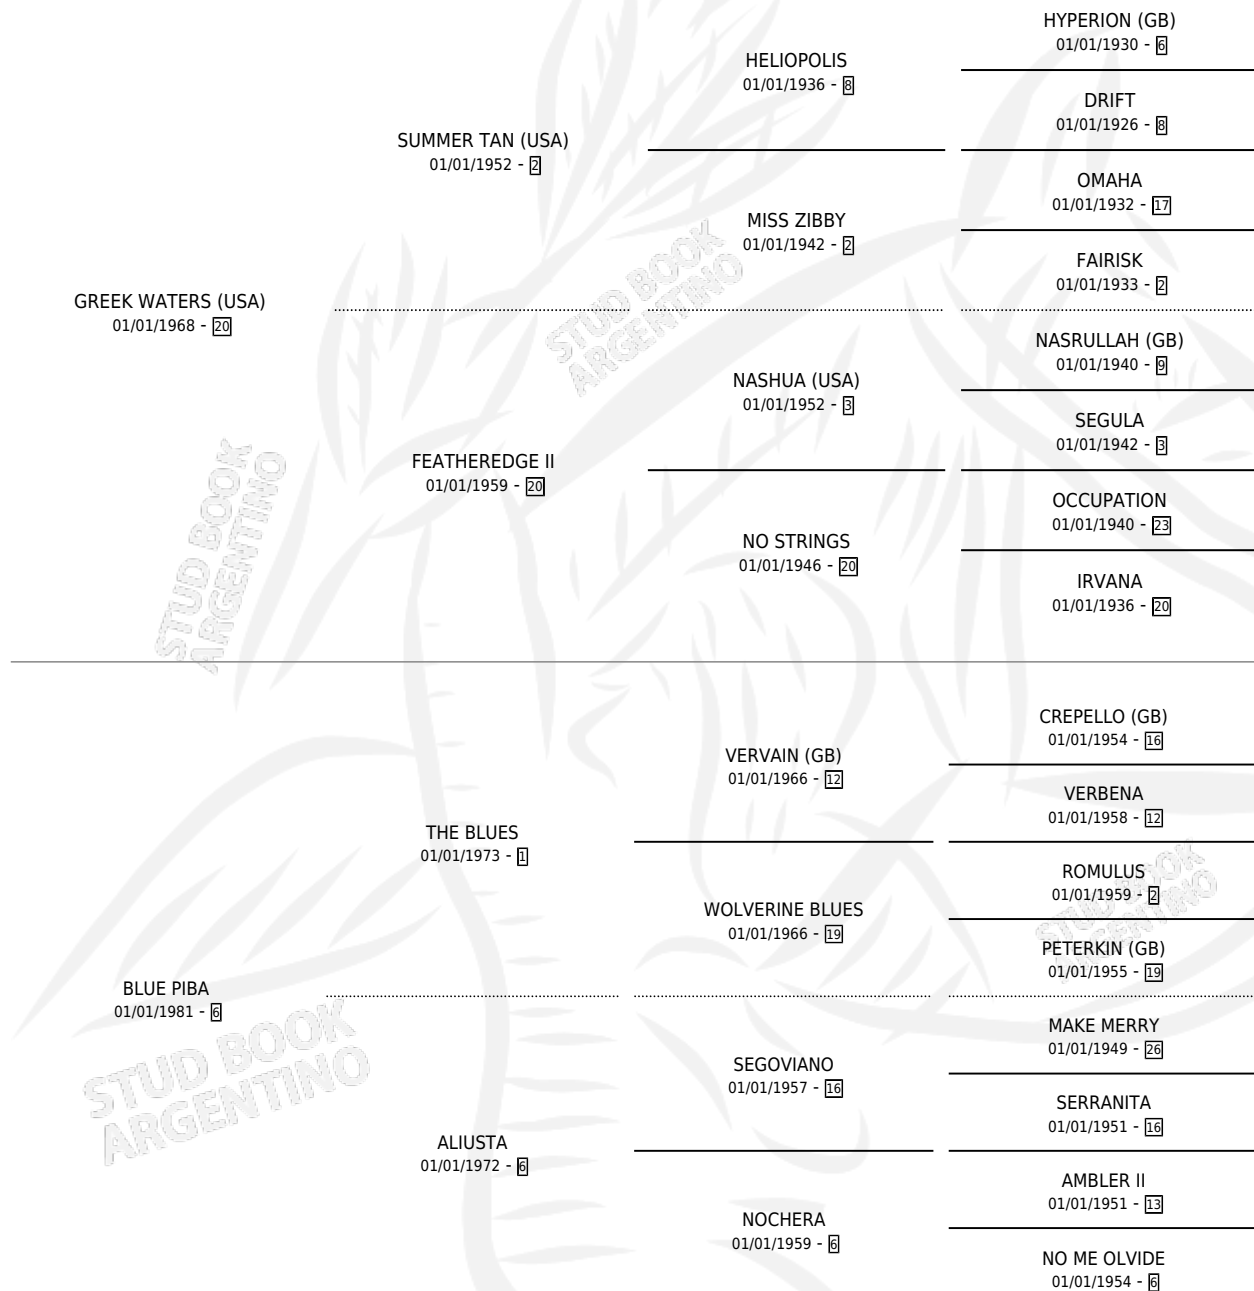

THE LAST WATER

por GREEK WATERS (USA) y BLUE PIBA por THE BLUES

Argentina · Hembra · Alazan · SP · 12/10/1988
Familia 6-d · Volumen 33

ESTADO

TIPIFICACIÓN SANGUÍNEA	X
TIPIFICACIÓN POR ADN	X
PASAPORTE	X
IDENTIFICACIÓN POR MICROCHIP	X
REPRODUCTOR	X

Lugar de nacimiento: Don Teo

Criador: Don Teo

PEDIGREE

CAMPAÑA

Solo carreras oficiales de Argentina

POR EDAD

EDAD	CC	1°	2°	3°	4°	5°	NP	CLC	CLG	CLCG1	CLGG1	IMPORTE	GANANCIA / CC
3 AÑOS	2	0	0	0	0	0	2	0	0	0	0	\$0	\$0
4 AÑOS	1	0	0	0	0	0	1	0	0	0	0	\$0	\$0
5 AÑOS	3	0	0	1	0	0	2	0	0	0	0	\$624	\$208
TOTALES	6	0	0	1	0	0	5	0	0	0	0	\$624	\$104
%		0.0%	0.0%	16.7%	0.0%	0.0%	83.3%	0.0%	0.0%	0.0%	0.0%		

Placés en La Plata en 6 carreras disputadas.

POR DISTANCIA

HIPODROMO	CC	1°	2°	3°	4°	5°	NP	CLC	CLG	CLCG1	CLGG1	IMPORTE
LA PLATA	5	0	0	1	0	0	4	0	0	0	0	\$624
1100 MTS	2	0	0	1	0	0	1	0	0	0	0	\$624
1200 MTS	3	0	0	0	0	0	3	0	0	0	0	\$0
PALERMO	1	0	0	0	0	0	1	0	0	0	0	\$0
1600 MTS	1	0	0	0	0	0	1	0	0	0	0	\$0