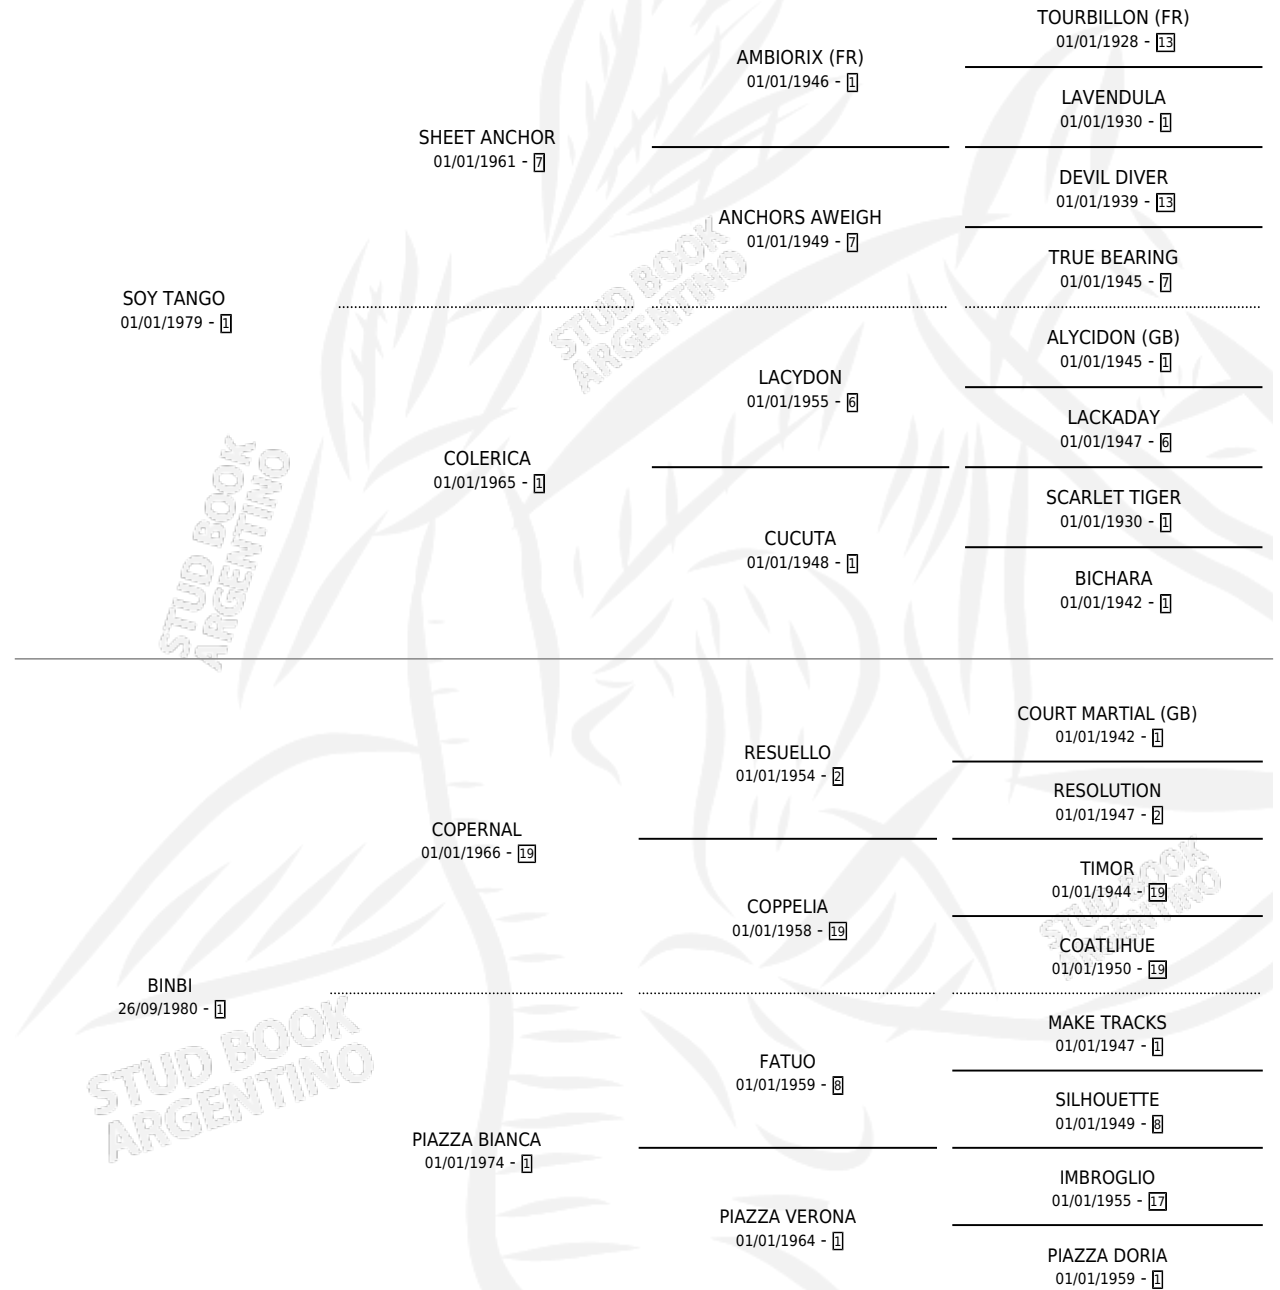

CHATARROM

por SOY TANGO y BINBI por COPERNAL

Argentina · Macho · Zaino · SP · 18/10/1988
Familia 1-o · Volumen 33

ESTADO

TIPIFICACIÓN SANGUÍNEA	X
TIPIFICACIÓN POR ADN	X
PASAPORTE	X
IDENTIFICACIÓN POR MICROCHIP	X
REPRODUCTOR	X

Lugar de nacimiento: La Daniela

Criador: Sin dato

PEDIGREE

CHATARROM

Datos oficiales del Stud Book Argentino

Documento generado el 10/05/2026

studbook.org.ar