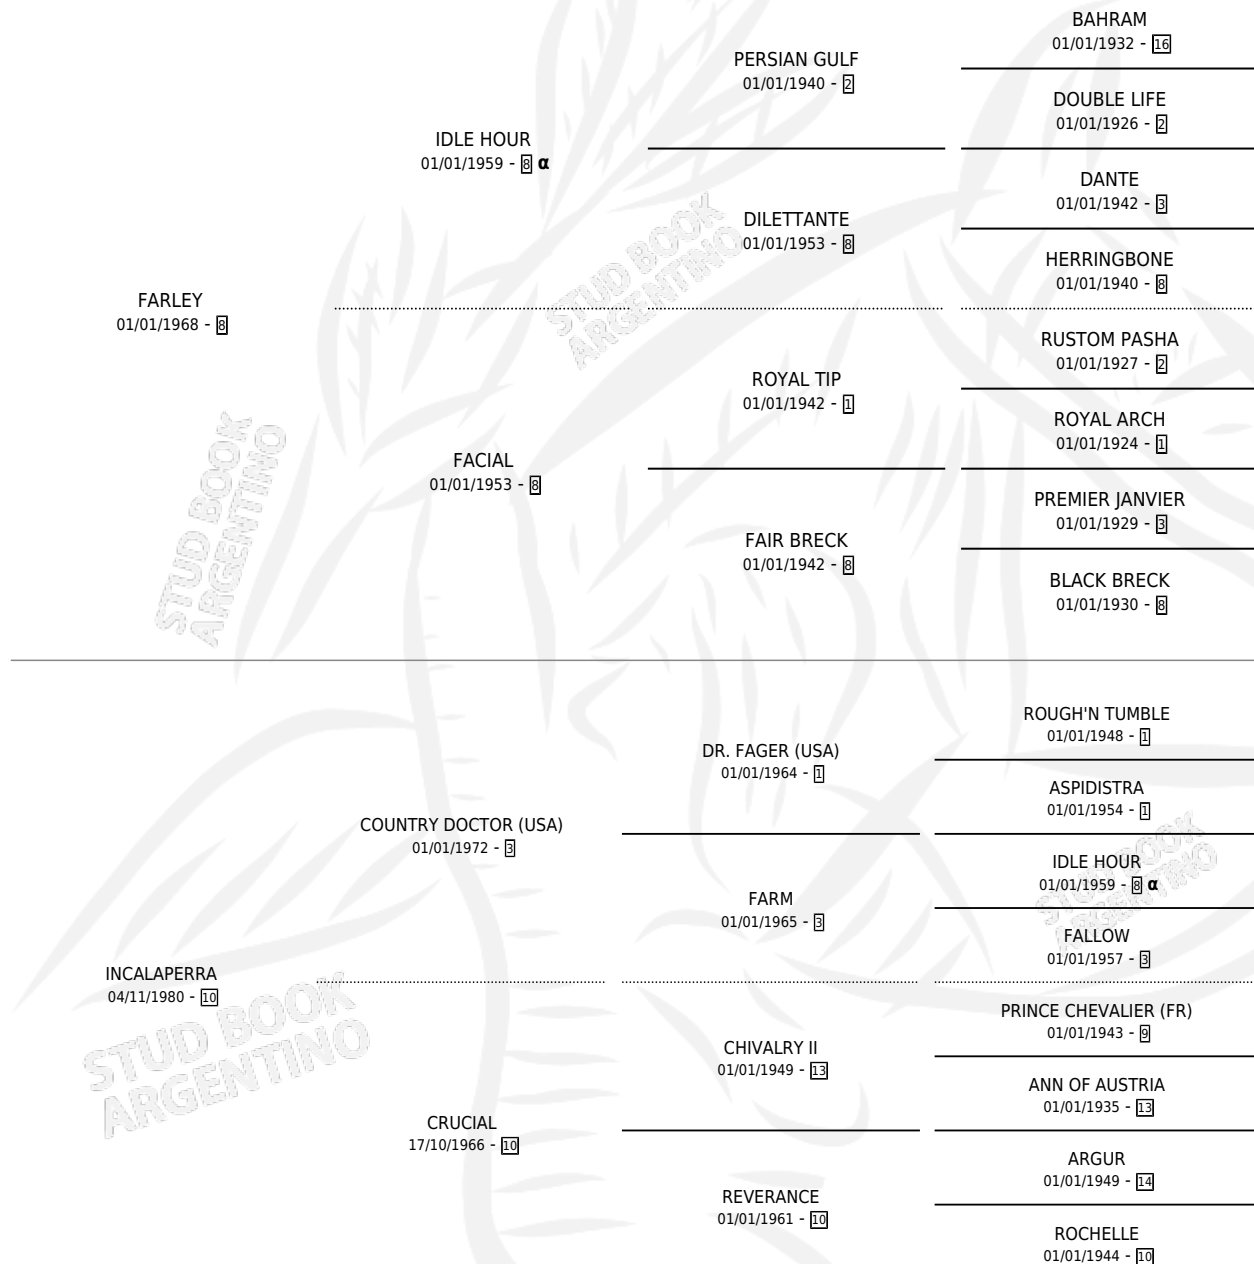

INCALEY

por FARLEY y INCALAPERRA por COUNTRY DOCTOR (USA)

Argentina · Hembra · Alazan · SP · 05/10/1988
Familia 10-d · Volumen 33

ESTADO

| | |
|------------------------------|---|
| TIPIFICACIÓN SANGUÍNEA | X |
| TIPIFICACIÓN POR ADN | X |
| PASAPORTE | X |
| IDENTIFICACIÓN POR MICROCHIP | X |
| REPRODUCTOR | X |

Lugar de nacimiento: Las Casuarinas
Criador: Sin dato

PEDIGREE

INBREEDING : α

INCALEY

Datos oficiales del Stud Book Argentino

Documento generado el 23/04/2026

studbook.org.ar