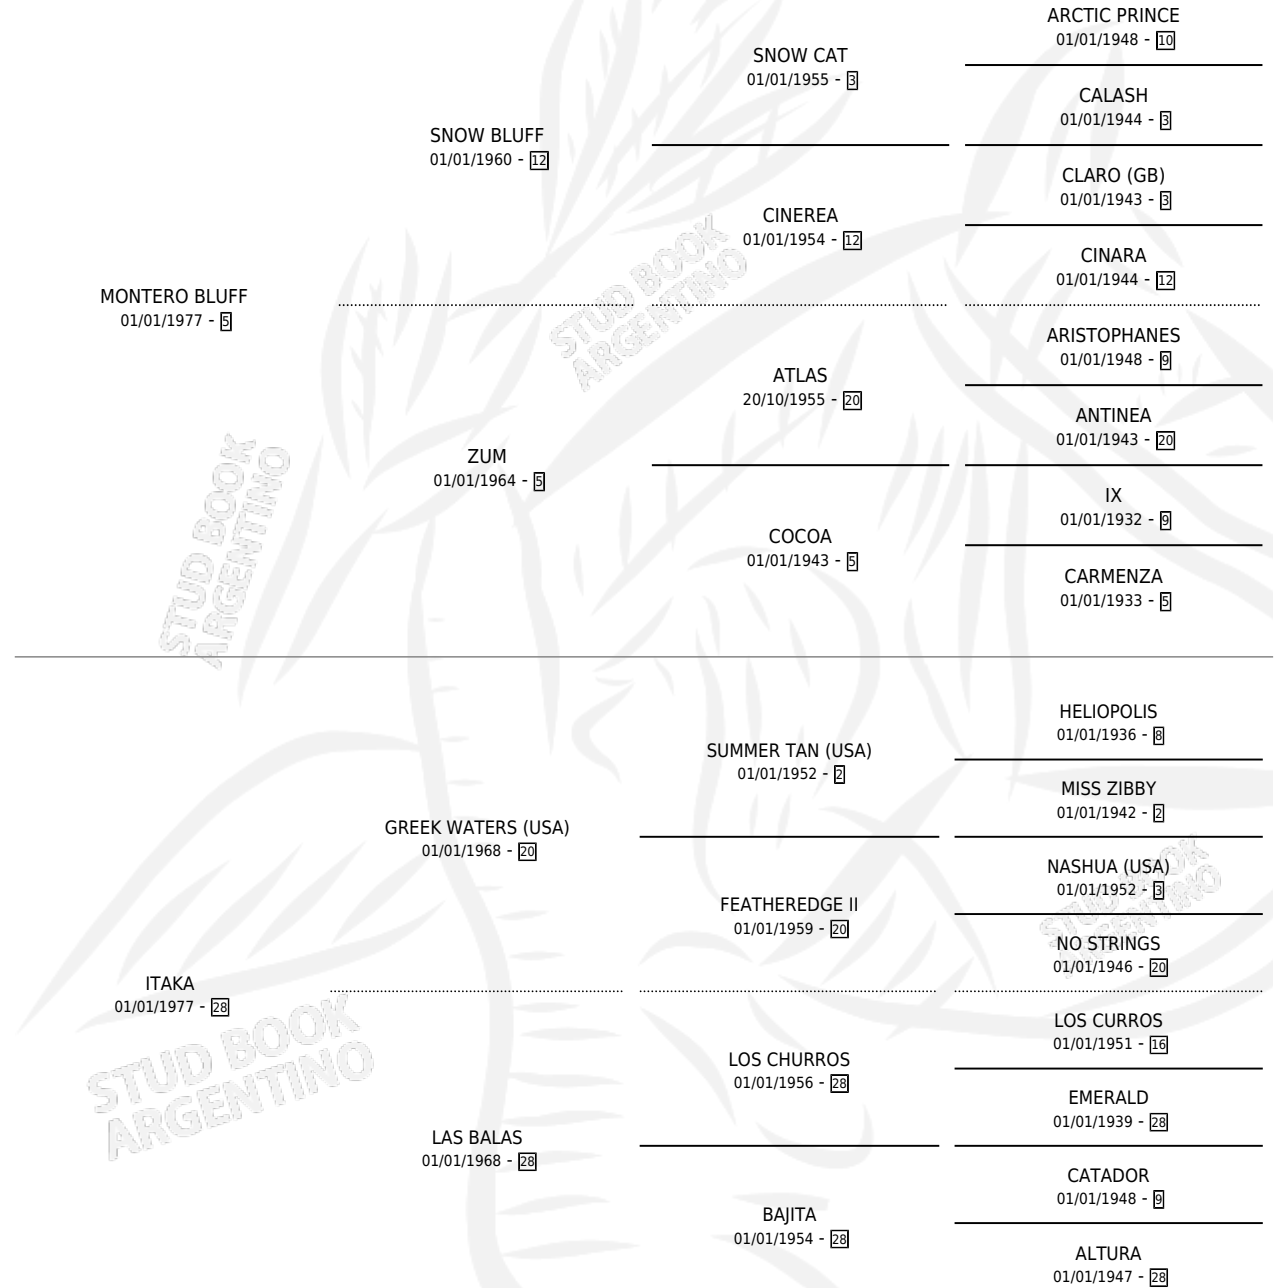

IMBATIBLE BLUFF

por MONTERO BLUFF y ITAKA por GREEK WATERS (USA)

Argentina · Macho · Zaino · SP · 30/09/1988
Familia 28 · Volumen 33

ESTADO

TIPIFICACIÓN SANGUÍNEA	X
TIPIFICACIÓN POR ADN	X
PASAPORTE	X
IDENTIFICACIÓN POR MICROCHIP	X
REPRODUCTOR	X

Lugar de nacimiento: Los Dos Tordos

Criador: Sin dato

PEDIGREE

CAMPAÑA

Solo carreras oficiales de Argentina

POR EDAD

EDAD	CC	1°	2°	3°	4°	5°	NP	CLC	CLG	CLCG1	CLGG1	IMPORTE	GANANCIA / CC
4 AÑOS	7	0	0	1	0	1	5	0	0	0	0	\$0	\$0
TOTALES	7	0	0	1	0	1	5	0	0	0	0	\$0	\$0
%		0.0%	0.0%	14.3%	0.0%	14.3%	71.4%	0.0%	0.0%	0.0%	0.0%		