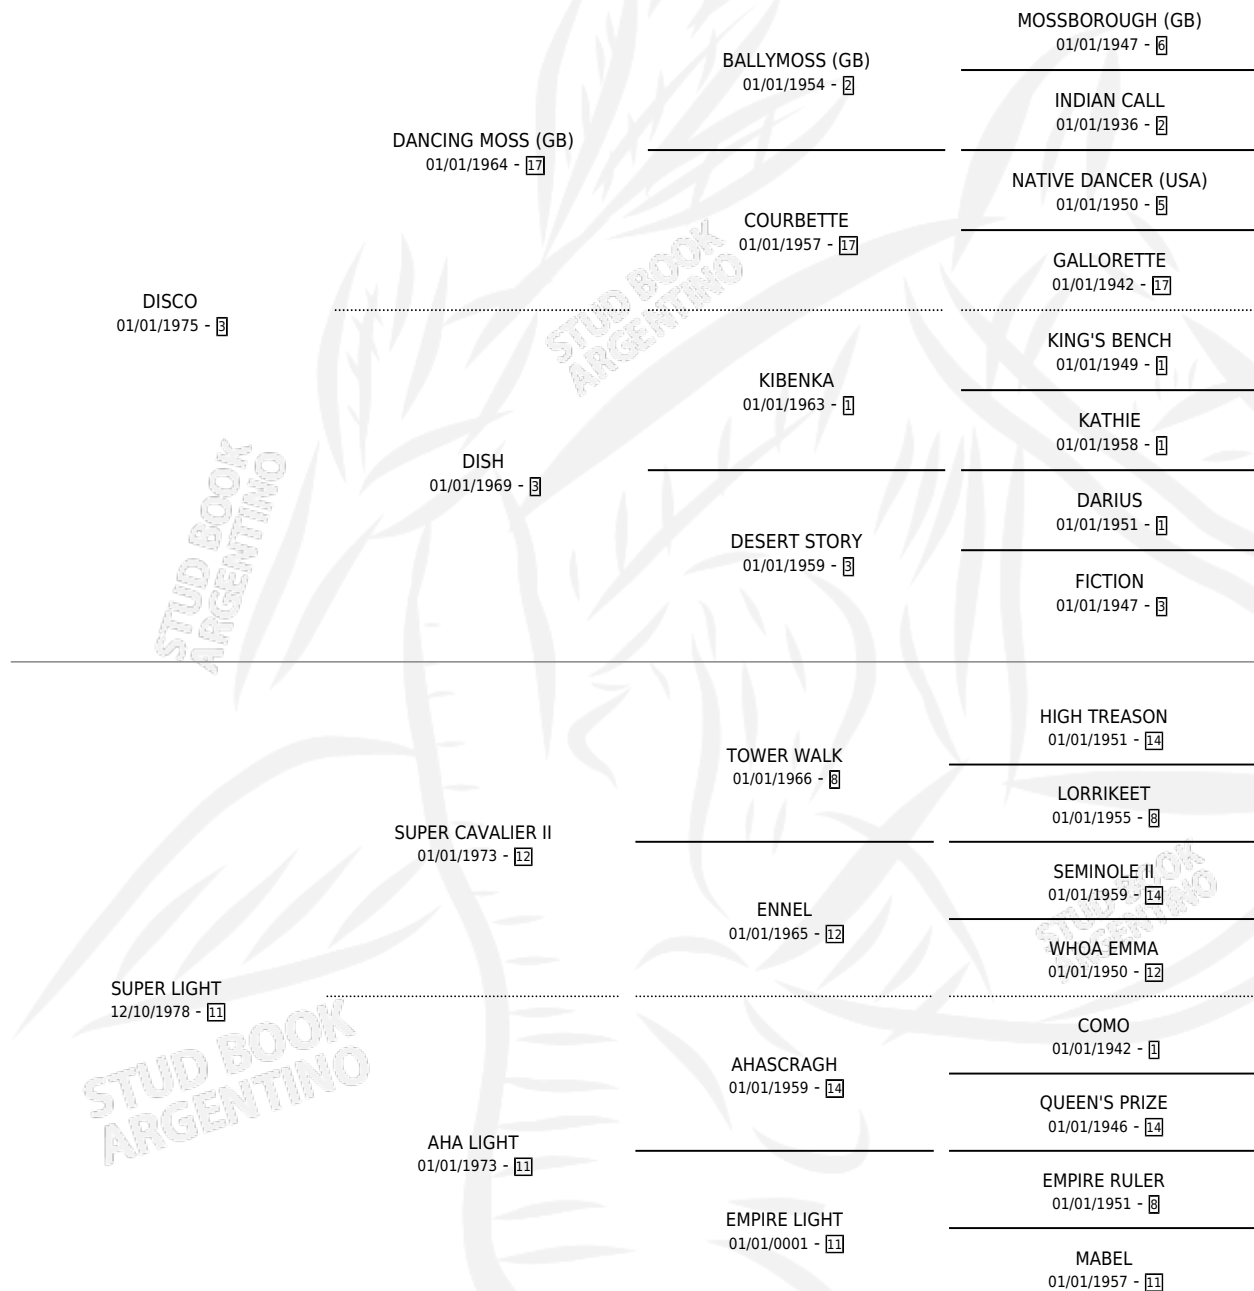

DIS SUITE

por DISCO y SUPER LIGHT por SUPER CAVALIER II

Argentina · Hembra · Tordillo · SP · 12/10/1988
Familia 11-f · Volumen 33

ESTADO

TIPIFICACIÓN SANGUÍNEA	✓
TIPIFICACIÓN POR ADN	X
PASAPORTE	X
IDENTIFICACIÓN POR MICROCHIP	X
REPRODUCTOR	✓

Lugar de nacimiento: Aguaribay

Criador: Sin dato

PEDIGREE

S

mientos 0 / Efectividad 0.00%

PADRILLO	PRODUCTO	CRIADOR	1ER SERVICIO	ÚLTIMO SERVICIO
RUCMONEY	∅		30/08/1995	14/10/1995
RUCMONEY	∅		23/08/1993	27/08/1993
RUCMONEY	∅		11/09/1992	08/10/1992