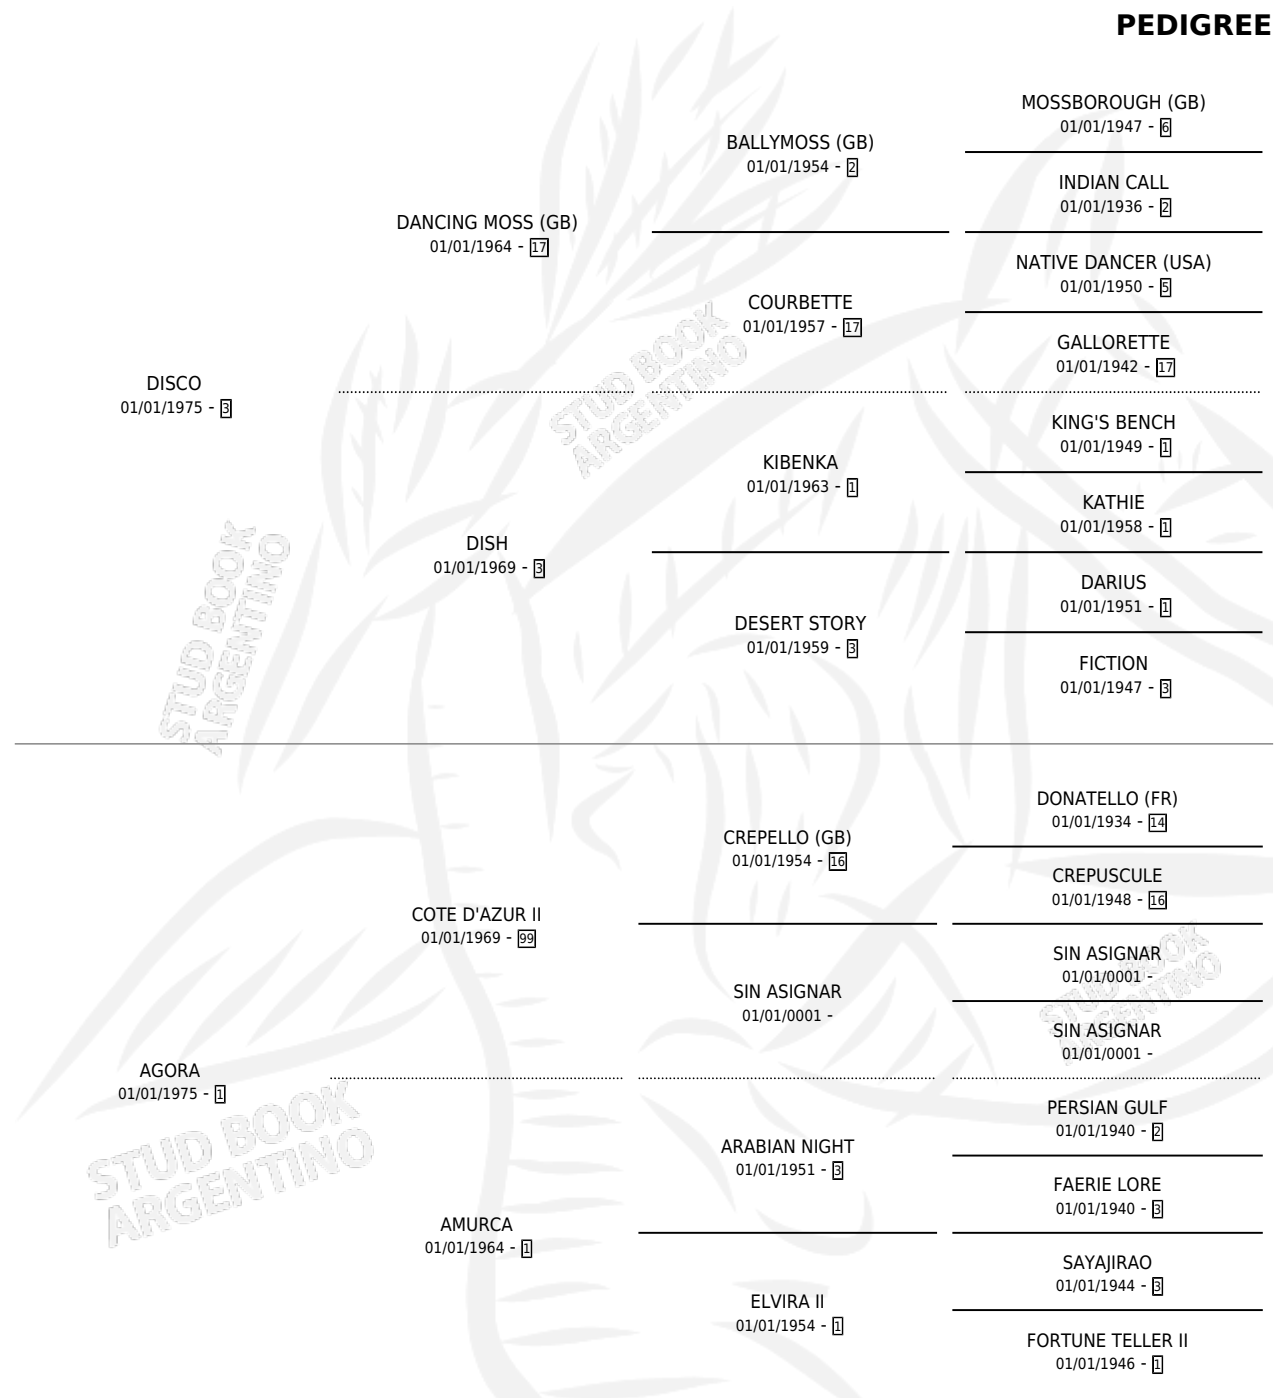

DIS AGATHA

PEDIGREE

por DISCO y AGORA por COTE D'AZUR II

Argentina · Hembra · Zaino · SP · 08/11/1988
Familia 1 · Volumen 33

ESTADO

TIPIFICACIÓN SANGUÍNEA	✓
TIPIFICACIÓN POR ADN	X
PASAPORTE	X
IDENTIFICACIÓN POR MICROCHIP	X
REPRODUCTOR	✓

Lugar de nacimiento: Aguaribay

Criador: Sin dato

~

HIJOS

	MACHOS	HEMBRAS
1 NACIERON	0	1
SIN ACTUACIONES		

CAMPAÑA

Solo carreras oficiales de Argentina

POR EDAD