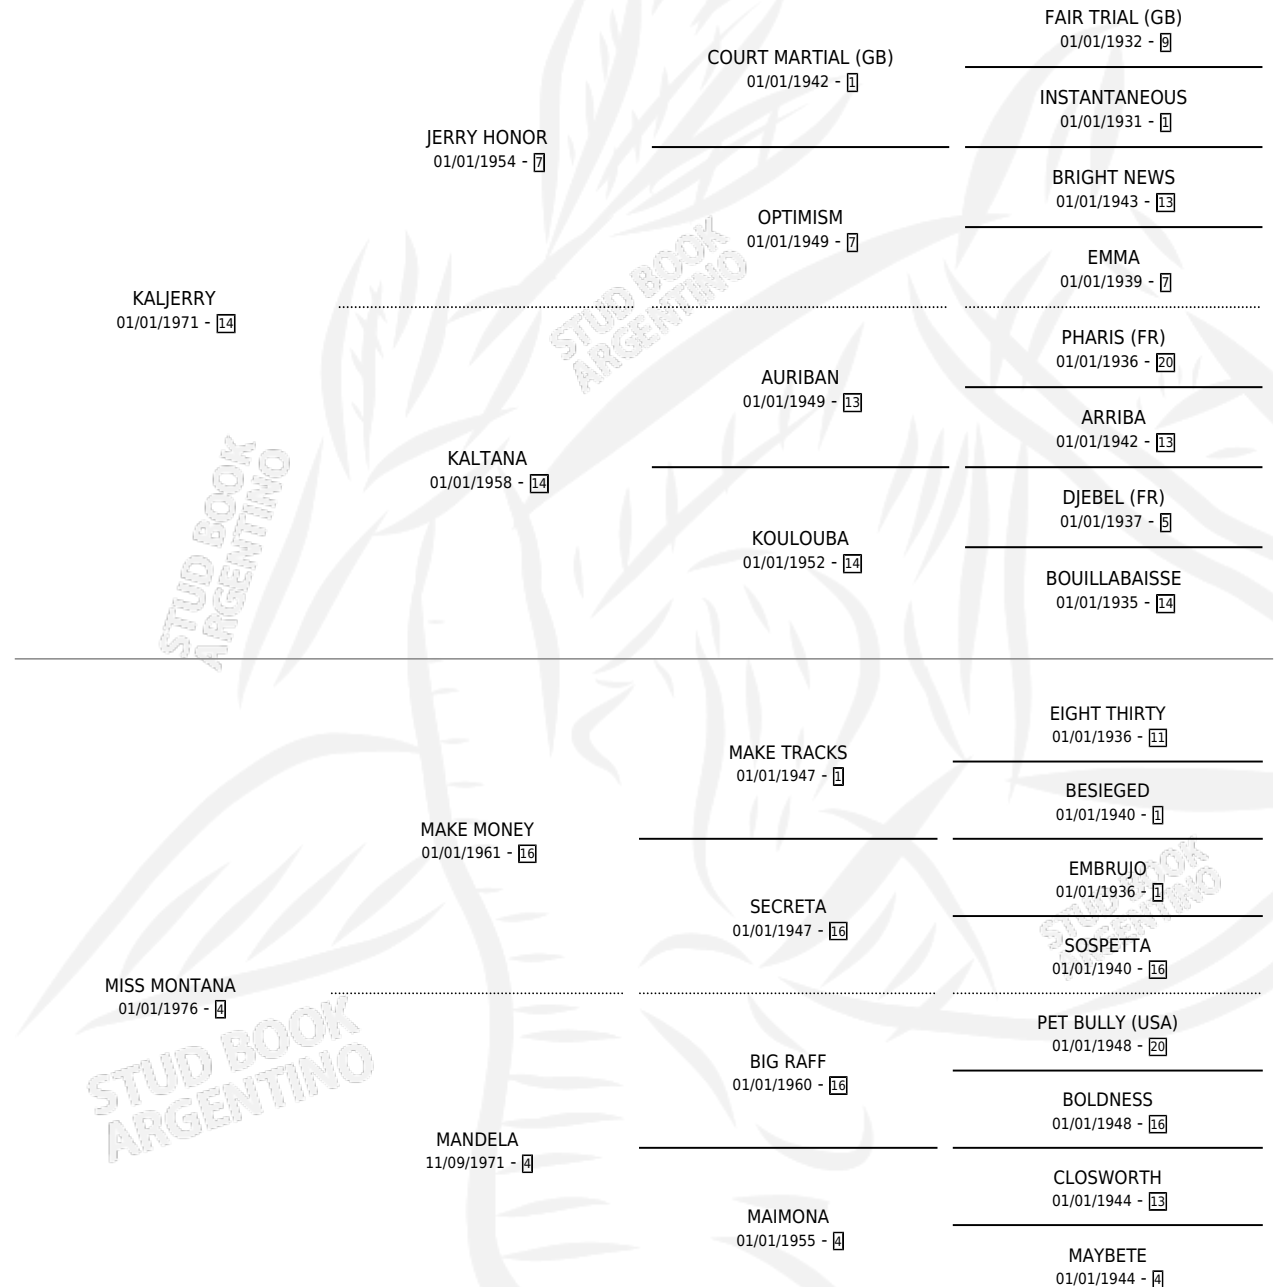

KALMAKE

por KALJERRY y MISS MONTANA por MAKE MONEY

Argentina · Macho · Zaino · SP · 17/10/1988
Familia 4-o · Volumen 33

ESTADO

TIPIFICACIÓN SANGUÍNEA	X
TIPIFICACIÓN POR ADN	X
PASAPORTE	X
IDENTIFICACIÓN POR MICROCHIP	X
REPRODUCTOR	X

Lugar de nacimiento: Fynba

Criador: Fynba

PEDIGREE

CAMPAÑA

Solo carreras oficiales de Argentina

POR EDAD

EDAD	CC	1°	2°	3°	4°	5°	NP	CLC	CLG	CLCG1	CLGG1	IMPORTE	GANANCIA / CC
4 AÑOS	1	0	0	0	0	0	1	0	0	0	0	\$0	\$0
5 AÑOS	2	1	0	0	0	0	1	0	0	0	0	\$5,100	\$2,550
6 AÑOS	1	0	0	0	0	0	1	0	0	0	0	\$0	\$0
TOTALES	4	1	0	0	0	0	3	0	0	0	0	\$5,100	\$1,275
%		25.0%	0.0%	0.0%	0.0%	0.0%	75.0%	0.0%	0.0%	0.0%	0.0%		

Ganador en San Isidro - \$5,100, a los 5 años.

POR DISTANCIA

HIPODROMO	CC	1°	2°	3°	4°	5°	NP	CLC	CLG	CLCG1	CLGG1	IMPORTE
LA PLATA	1	0	0	0	0	0	1	0	0	0	0	\$0
1000 MTS	1	0	0	0	0	0	1	0	0	0	0	\$0
SAN ISIDRO	3	1	0	0	0	0	2	0	0	0	0	\$5,100
1000 MTS	3	1	0	0	0	0	2	0	0	0	0	\$5,100