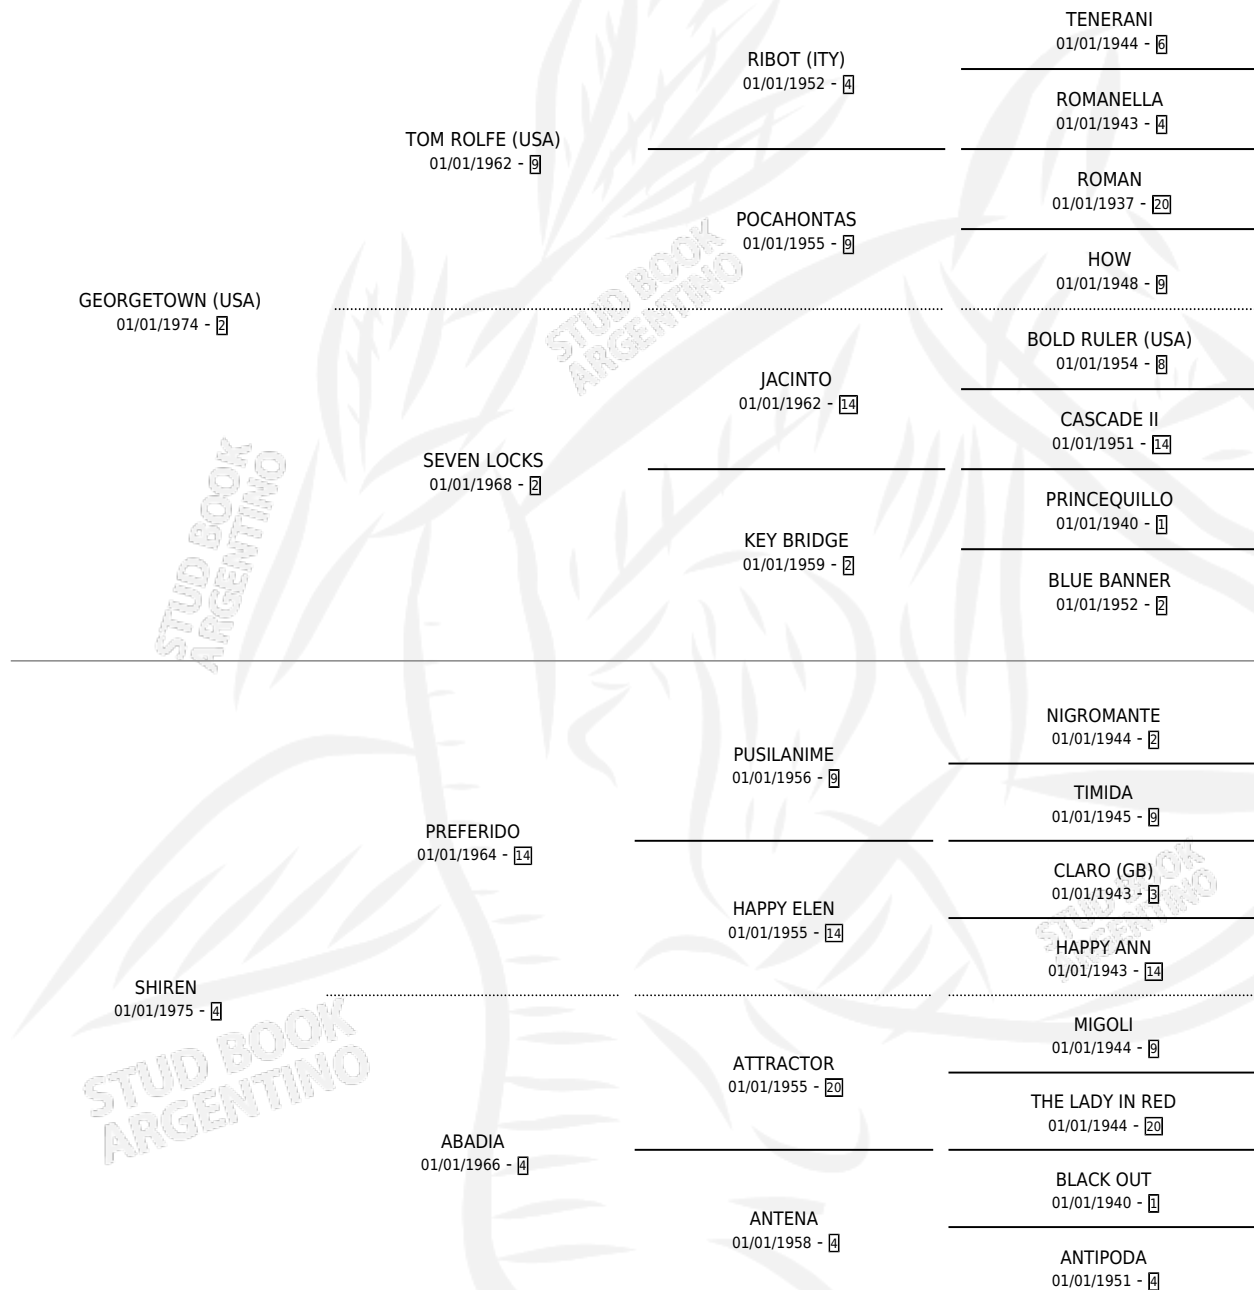

EL MELLIZO

por **GEORGETOWN (USA)** y **SHIREN** por **PREFERIDO**

Argentina · Macho · Zaino · SP · 20/09/1988
Familia 4-d · Volumen 33

ESTADO

TIPIFICACIÓN SANGUÍNEA	X
TIPIFICACIÓN POR ADN	X
PASAPORTE	X
IDENTIFICACIÓN POR MICROCHIP	X
REPRODUCTOR	X

Lugar de nacimiento: La Bernardina

Criador: La Bernardina

PEDIGREE