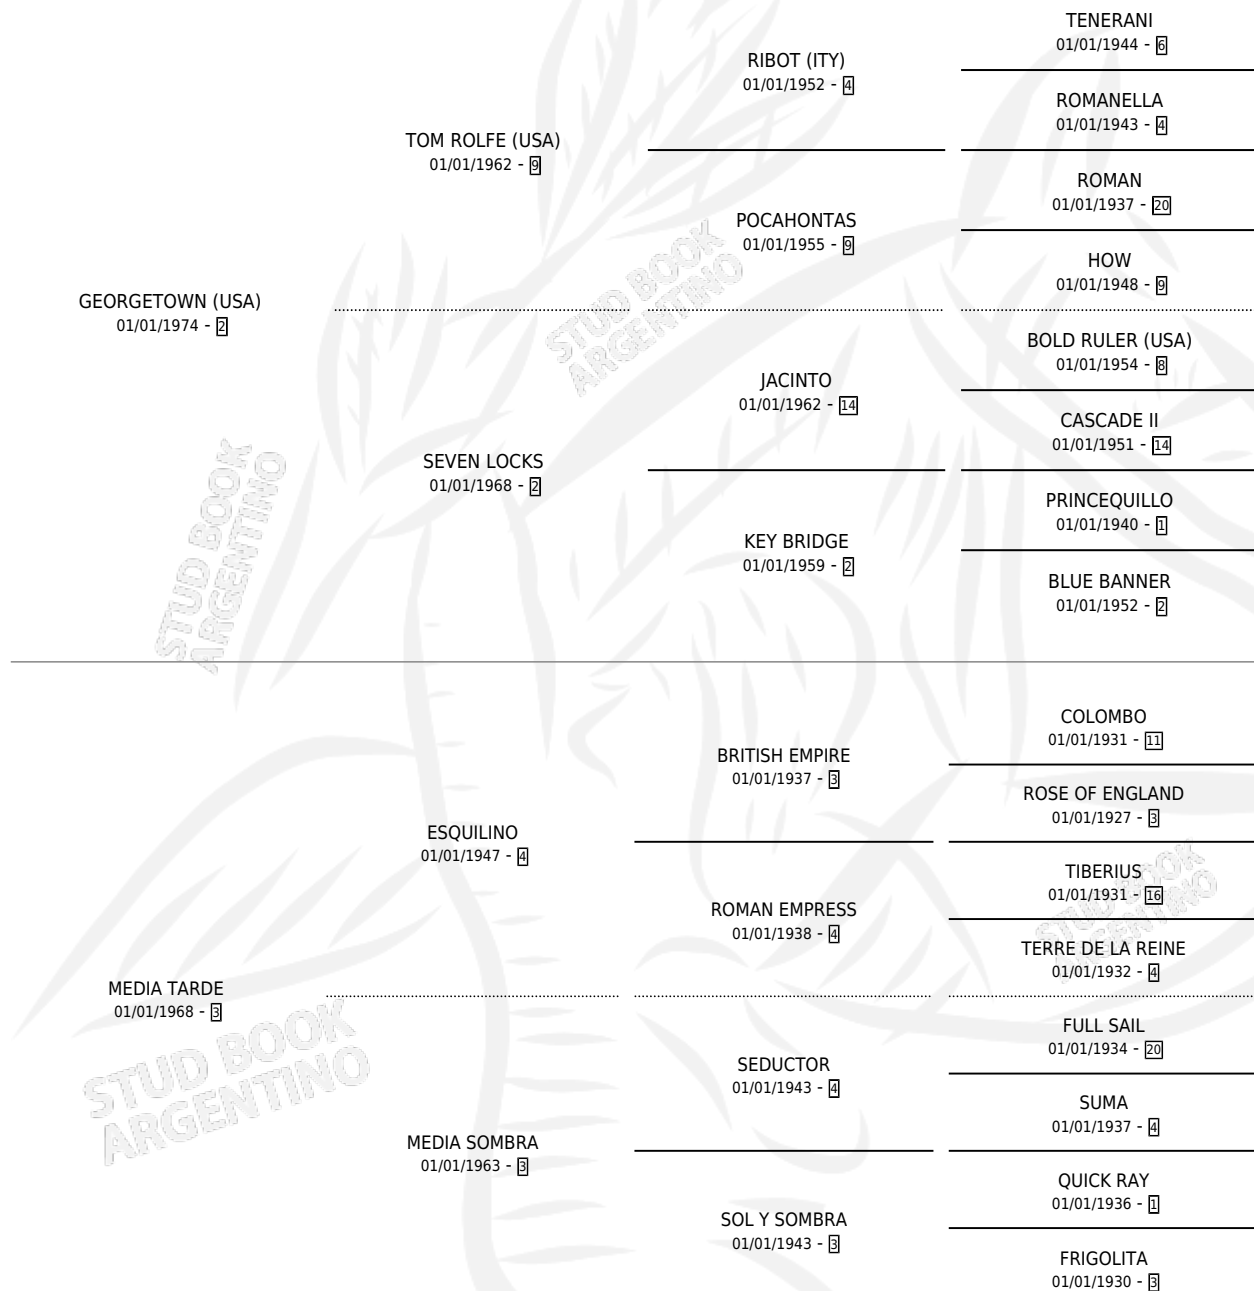

TOP FUN

por **GEORGETOWN (USA)** y **MEDIA TARDE** por **ESQUILINO**

Argentina · Macho · Zaino · SP · 04/10/1988
Familia 3-n · Volumen 33

ESTADO

TIPIFICACIÓN SANGUÍNEA	X
TIPIFICACIÓN POR ADN	X
PASAPORTE	X
IDENTIFICACIÓN POR MICROCHIP	X
REPRODUCTOR	X

Lugar de nacimiento: Nuestros Hijos

Criador: La Bernardina

PEDIGREE

CAMPAÑA

Solo carreras oficiales de Argentina

POR EDAD

EDAD	CC	1°	2°	3°	4°	5°	NP	CLC	CLG	CLCG1	CLGG1	IMPORTE	GANANCIA / CC
3 AÑOS	3	0	0	0	0	0	3	0	0	0	0	\$0	\$0
4 AÑOS	1	0	0	0	0	0	1	0	0	0	0	\$0	\$0
TOTALES	4	0	0	0	0	0	4	0	0	0	0	\$0	\$0
%		0.0%	0.0%	0.0%	0.0%	0.0%	100%	0.0%	0.0%	0.0%	0.0%		