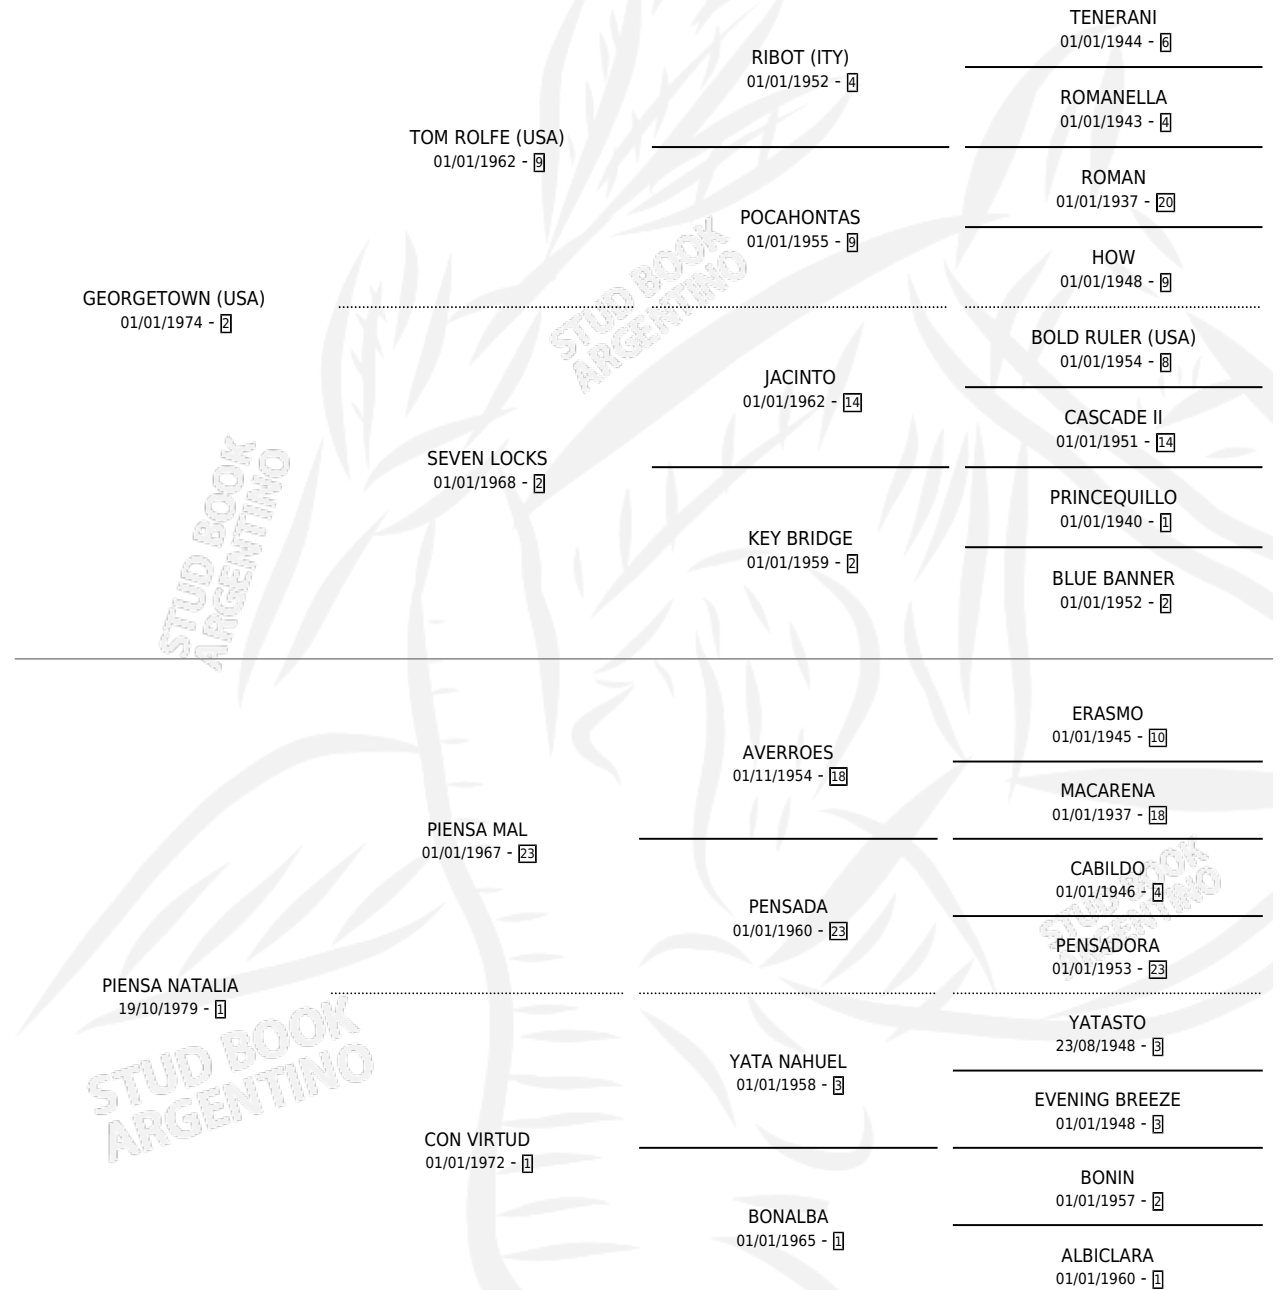

LA IMPRENTERA

por GEORGETOWN (USA) y PIENSA NATALIA por PIENSA MAL

Argentina · Hembra · Alazan · SP · 02/10/1988
Familia 1-e · Volumen 33

ESTADO

TIPIFICACIÓN SANGUÍNEA	✓
TIPIFICACIÓN POR ADN	X
PASAPORTE	X
IDENTIFICACIÓN POR MICROCHIP	X
REPRODUCTOR	✓

Lugar de nacimiento: La Bernardina
Criador: Sin dato

PEDIGREE

S

mientos 0 / Efectividad 0.00%

PADRILLO	PRODUCTO	CRIADOR	1ER SERVICIO	ÚLTIMO SERVICIO
RAFAELO	∅		11/08/1993	13/08/1993
RAFAELO	∅		08/11/1992	30/11/1992