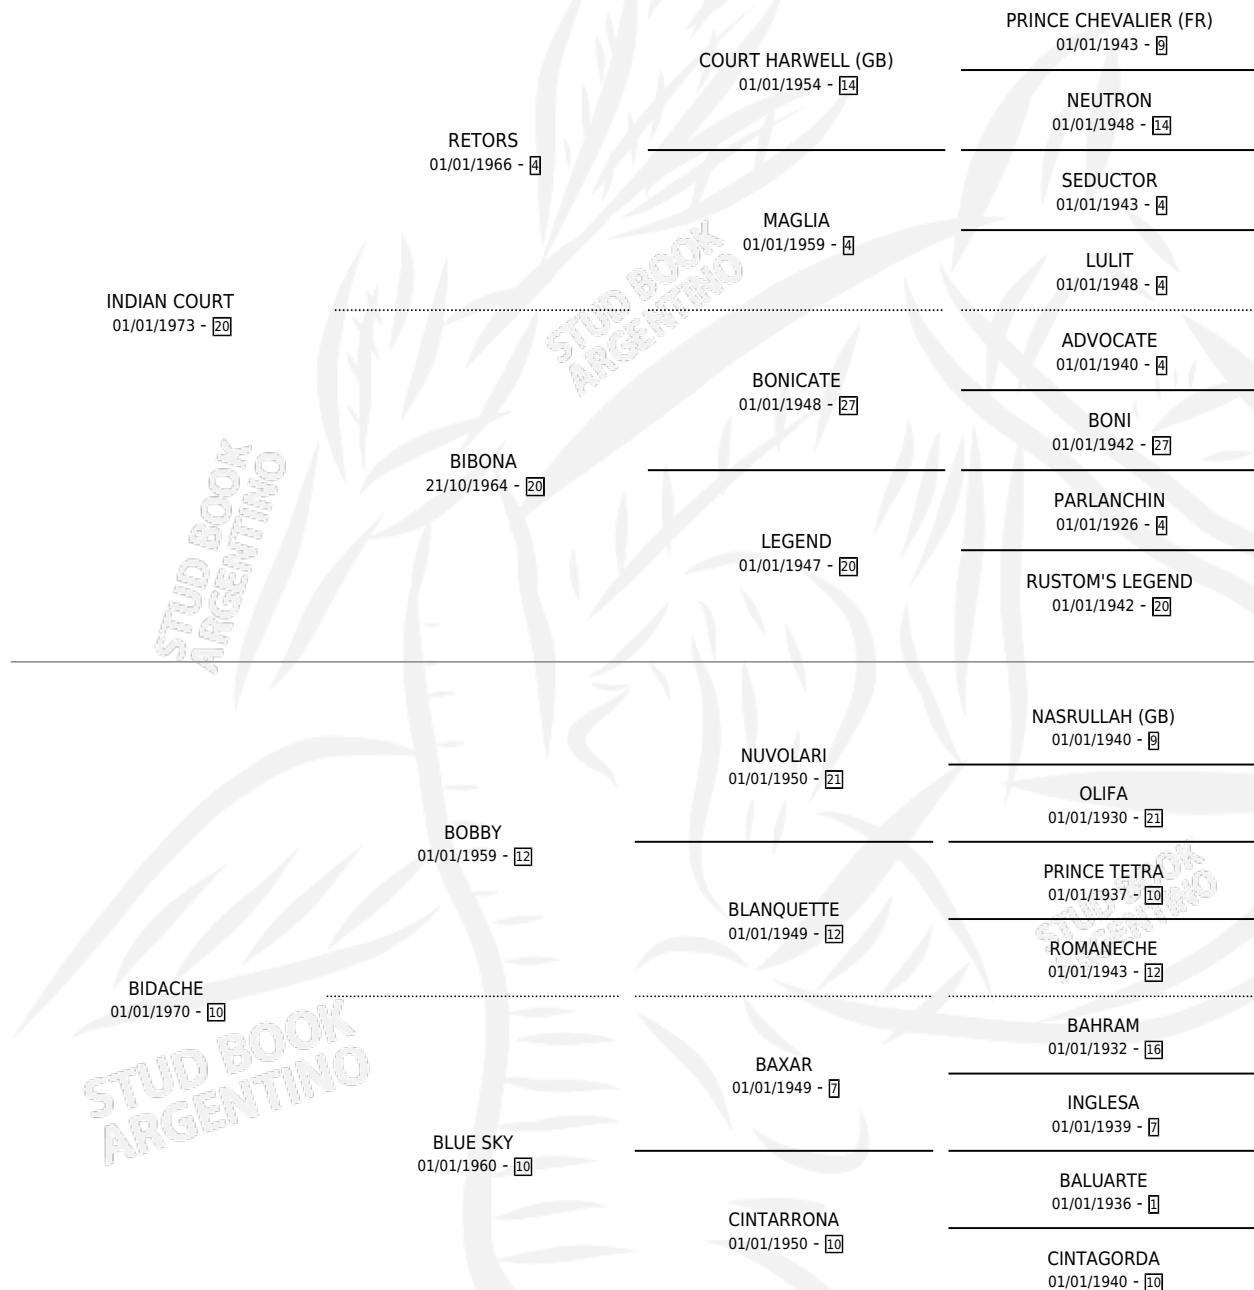

BAHIA CARNAVAL

por INDIAN COURT y BIDACHE por BOBBY

Argentina · Hembra · Zaino · SP · 11/10/1988
Familia 10-a · Volumen 33

ESTADO

TIPIFICACIÓN SANGUÍNEA	X
TIPIFICACIÓN POR ADN	X
PASAPORTE	X
IDENTIFICACIÓN POR MICROCHIP	X
REPRODUCTOR	X

Lugar de nacimiento:

Criador: Sin dato

PEDIGREE

CAMPAÑA

Solo carreras oficiales de Argentina

POR EDAD

EDAD	CC	1°	2°	3°	4°	5°	NP	CLC	CLG	CLCG1	CLGG1	IMPORTE	GANANCIA / CC
4 AÑOS	4	0	1	0	0	0	3	0	0	0	0	\$0	\$0
5 AÑOS	9	1	2	0	0	1	5	0	0	0	0	\$0	\$0
TOTALES	13	1	3	0	0	1	8	0	0	0	0	\$0	\$0
%		7.7%	23.1%	0.0%	0.0%	7.7%	61.5%	0.0%	0.0%	0.0%	0.0%		