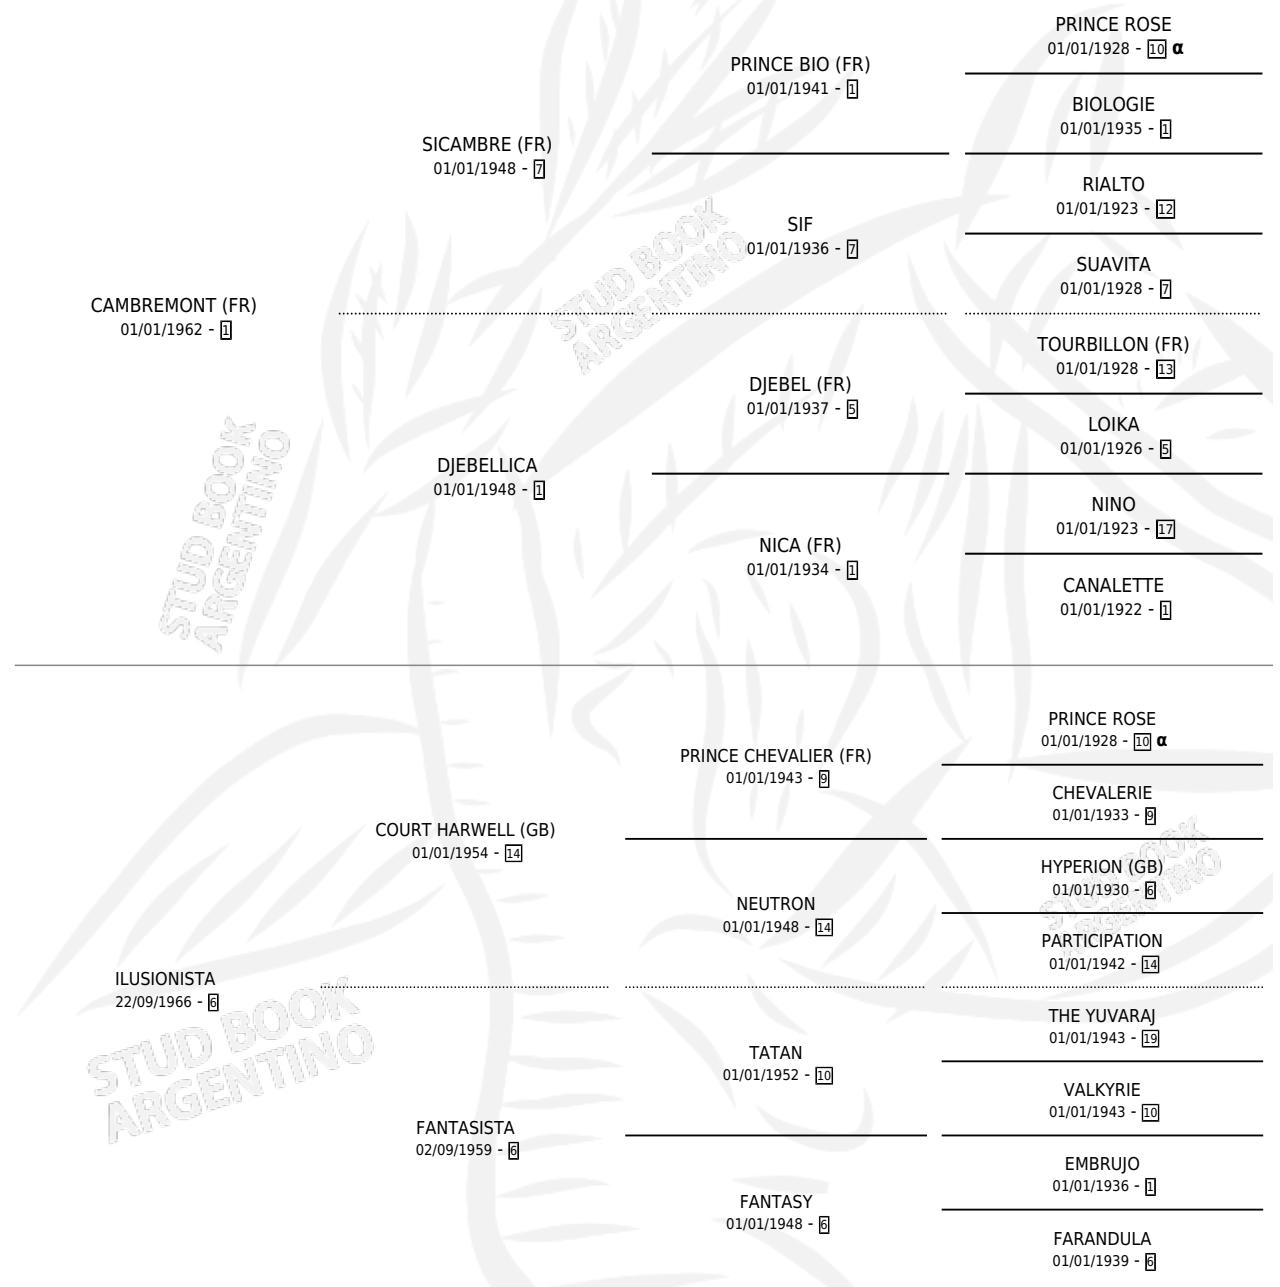

Lugar de nacimiento: Comalal
Criador: Comalal

~

HIJOS

	MACHOS	HEMBRAS
11 NACIERON	4	7
8 CORRIERON	3	5
6 GANARON	3	3

0	0	0
GANADORES CL	GANADORES GR	GANADORES G1

INBREEDING : α

CAMPAÑA

Solo carreras oficiales de Argentina