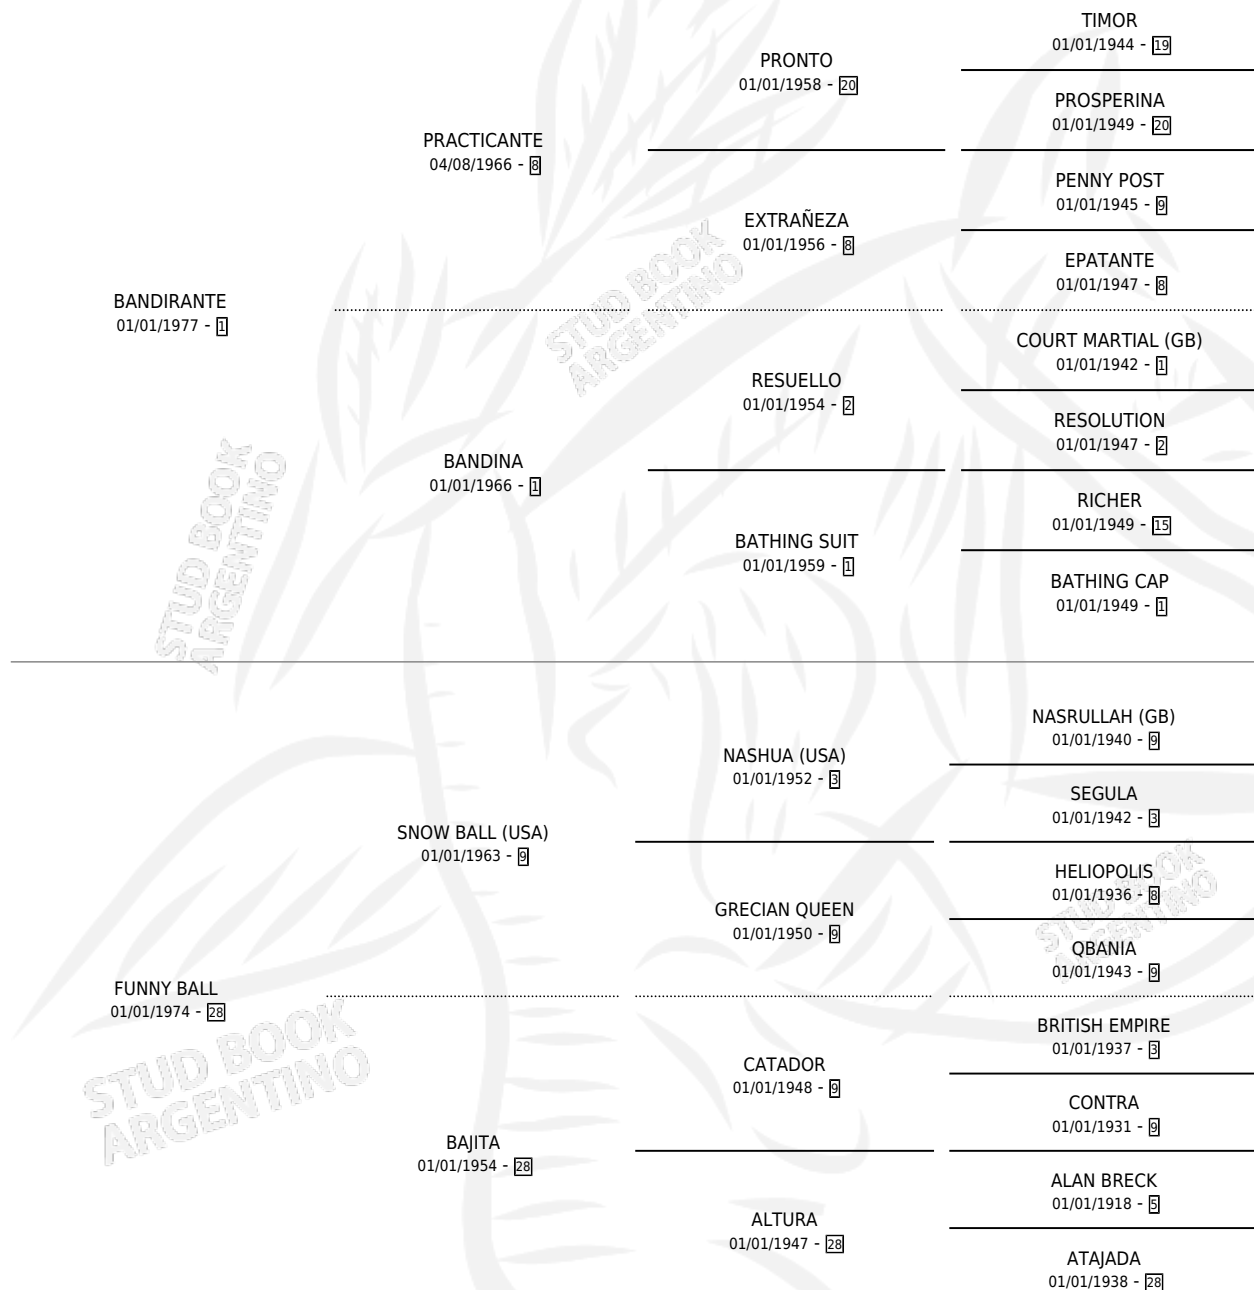

BAN BALL

por BANDIRANTE y FUNNY BALL por SNOW BALL (USA)

Argentina · Macho · Zaino · SP · 04/10/1988
Familia 28 · Volumen 33

ESTADO

TIPIFICACIÓN SANGUÍNEA	X
TIPIFICACIÓN POR ADN	X
PASAPORTE	X
IDENTIFICACIÓN POR MICROCHIP	X
REPRODUCTOR	X

Lugar de nacimiento: Don Guido

Criador: Sin dato

PEDIGREE