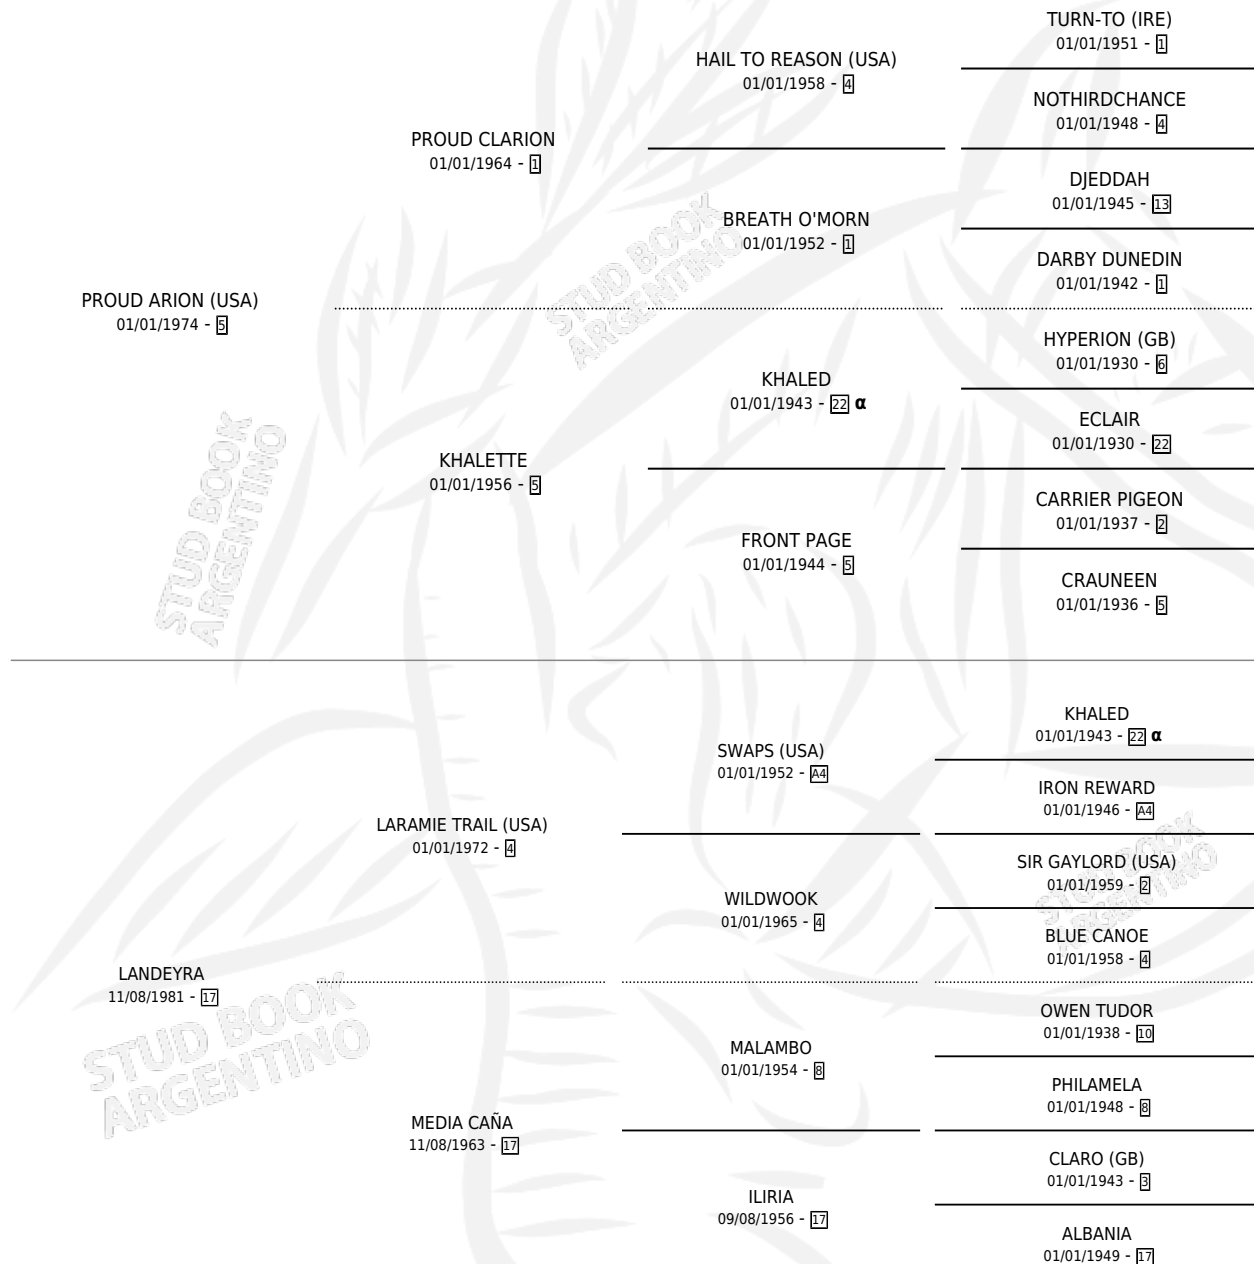

PROGRESO

por **PROUD ARION (USA)** y **LANDEYRA** por **LARAMIE TRAIL (USA)**

Argentina · Macho · Alazan · SP · 28/10/1988
Familia 17-c · Volumen 33

ESTADO

TIPIFICACIÓN SANGUÍNEA	X
TIPIFICACIÓN POR ADN	X
PASAPORTE	X
IDENTIFICACIÓN POR MICROCHIP	X
REPRODUCTOR	X

Lugar de nacimiento: El Candil
Criador: Sin dato

PEDIGREE

INBREEDING : α

PROGRESO

Datos oficiales del Stud Book Argentino

Documento generado el 18/04/2026

studbook.org.ar