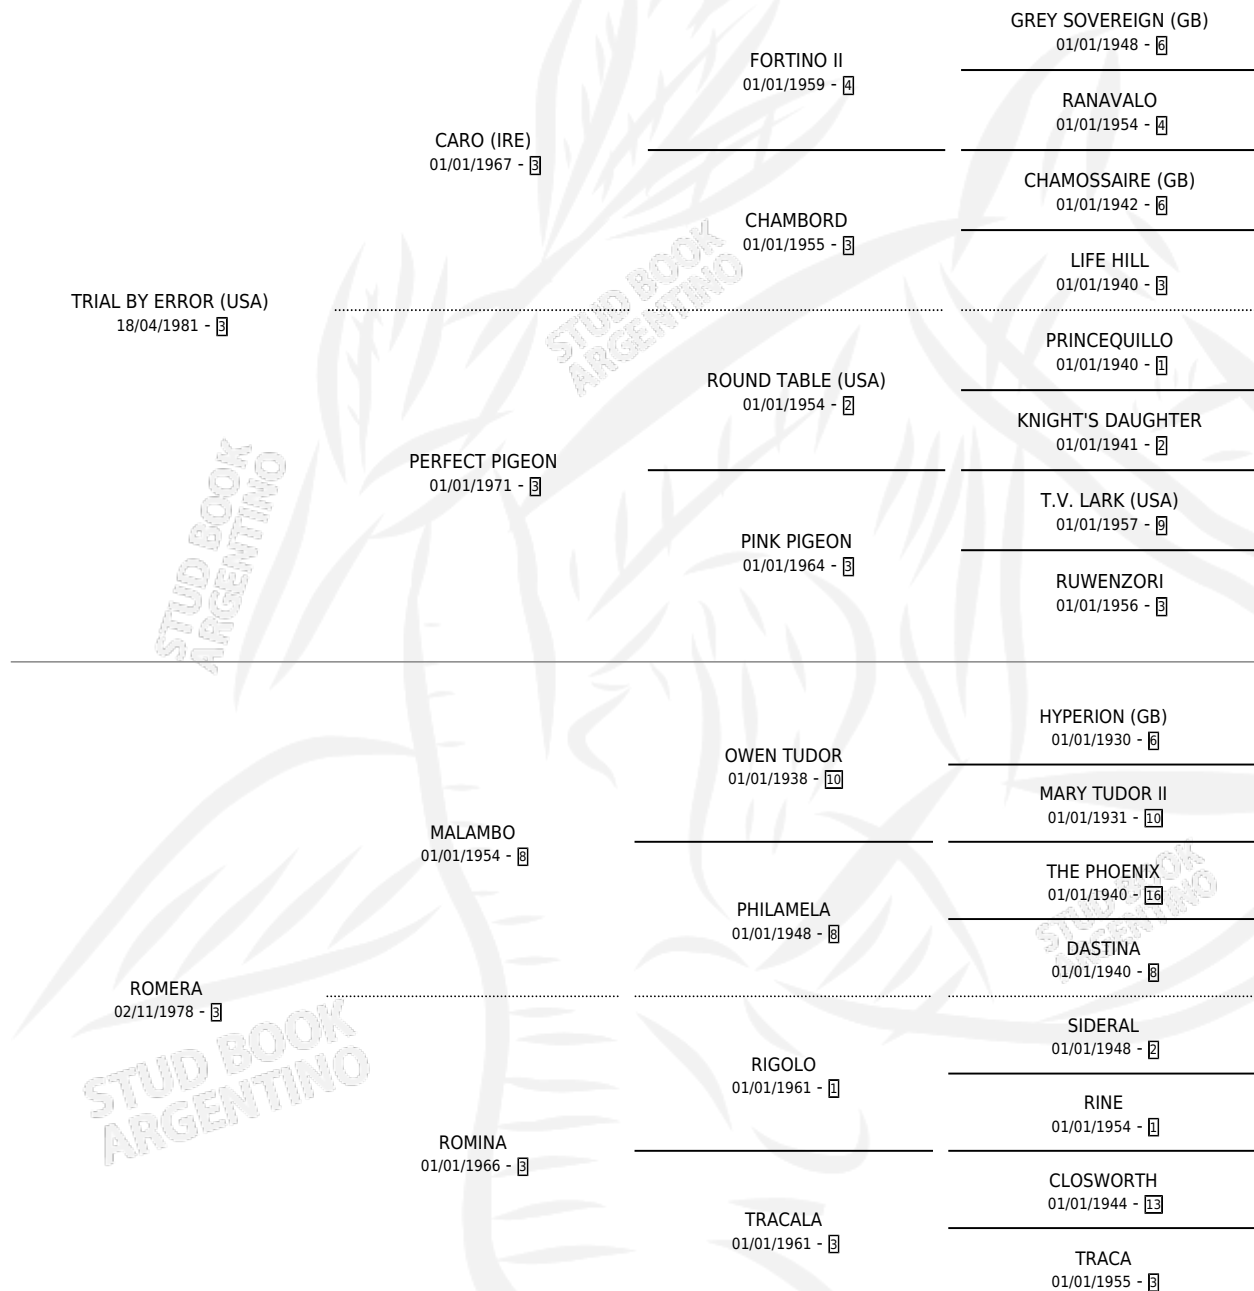

TODO DE TI

por TRIAL BY ERROR (USA) y ROMERA por MALAMBO

Argentina · Hembra · Zaino Doradillo · SP · 31/10/1988
Familia 3-n · Volumen 33

ESTADO

TIPIFICACIÓN SANGUÍNEA	X
TIPIFICACIÓN POR ADN	X
PASAPORTE	X
IDENTIFICACIÓN POR MICROCHIP	X
REPRODUCTOR	X

Lugar de nacimiento: El Candil

Criador: Sin dato

PEDIGREE

CAMPAÑA

Solo carreras oficiales de Argentina

POR EDAD

EDAD	CC	1°	2°	3°	4°	5°	NP	CLC	CLG	CLCG1	CLGG1	IMPORTE	GANANCIA / CC
3 AÑOS	6	2	2	0	1	1	0	0	0	0	0	\$0	\$0
TOTALES	6	2	2	0	1	1	0	0	0	0	0	\$0	\$0
%		33.3%	33.3%	0.0%	16.7%	16.7%	0.0%	0.0%	0.0%	0.0%	0.0%		