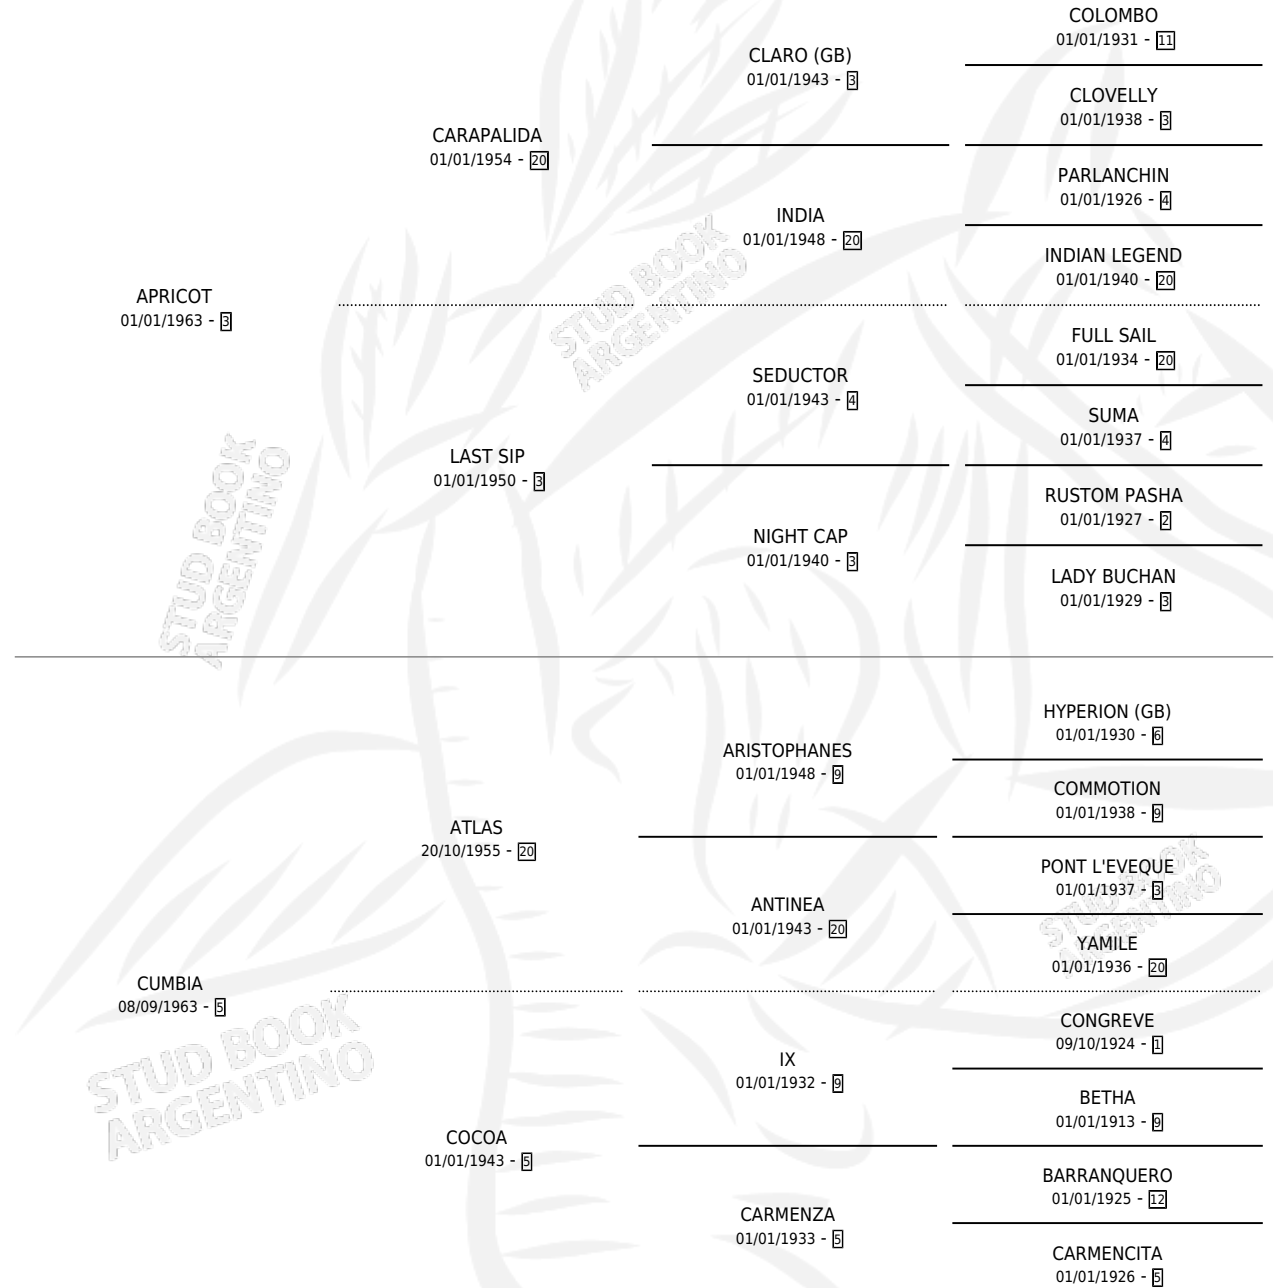

GAUCHO ÑANDU

por APRICOT y CUMBIA por ATLAS

Argentina · Macho · Alazan · SP · 14/09/1970
Familia 5-h · Volumen 27

ESTADO

TIPIFICACIÓN SANGUÍNEA	X
TIPIFICACIÓN POR ADN	X
PASAPORTE	X
IDENTIFICACIÓN POR MICROCHIP	X
REPRODUCTOR	X

Lugar de nacimiento: Campo particular

Criador: Sin dato

PEDIGREE

GAUCHO ÑANDU

Datos oficiales del Stud Book Argentino

Documento generado el 06/05/2026

studbook.org.ar