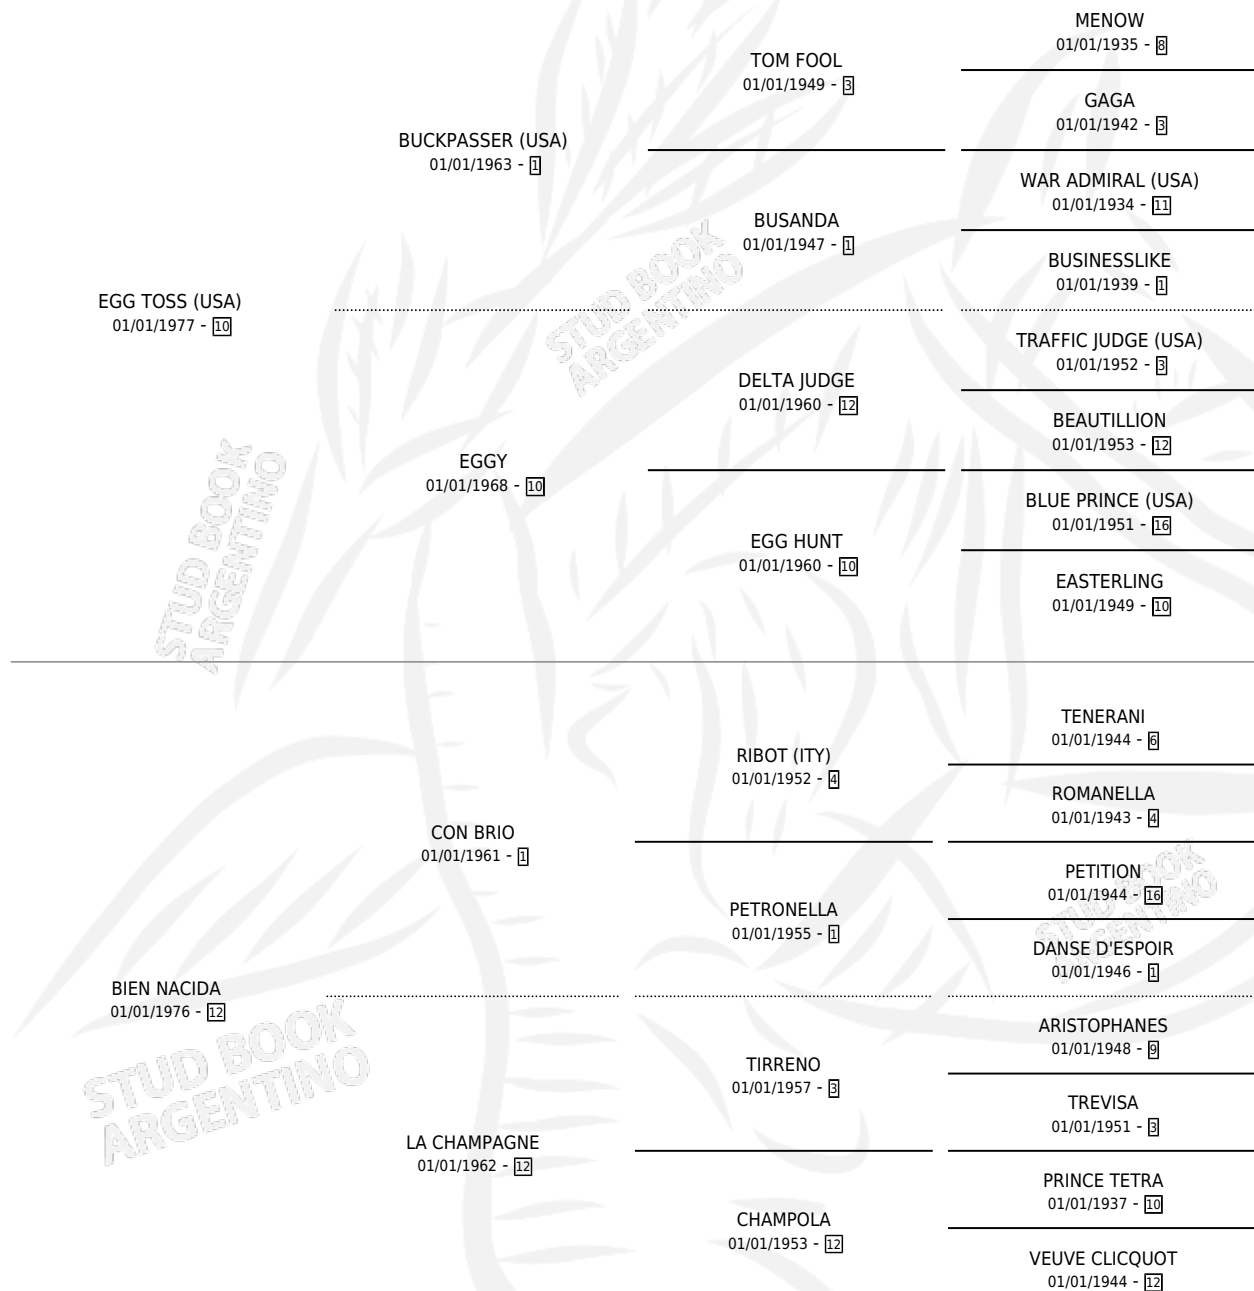

BIEN TOSS

por EGG TOSS (USA) y BIEN NACIDA por CON BRIO

Argentina · Hembra · Alazan · SP · 15/10/1988
Familia 12-d · Volumen 33

ESTADO

TIPIFICACIÓN SANGUÍNEA	✓
TIPIFICACIÓN POR ADN	X
PASAPORTE	X
IDENTIFICACIÓN POR MICROCHIP	X
REPRODUCTOR	✓

Lugar de nacimiento: Divisadero

Criador: Sin dato

~

HIJOS

	MACHOS	HEMBRAS
7 NACIERON	1	6
3 CORRIERON	1	2
3 GANARON	1	2
0 GANADORES CL	0 GANADORES GR	0 GANADORES G1

PEDIGREE

CAMPAÑA

Solo carreras oficiales de Argentina