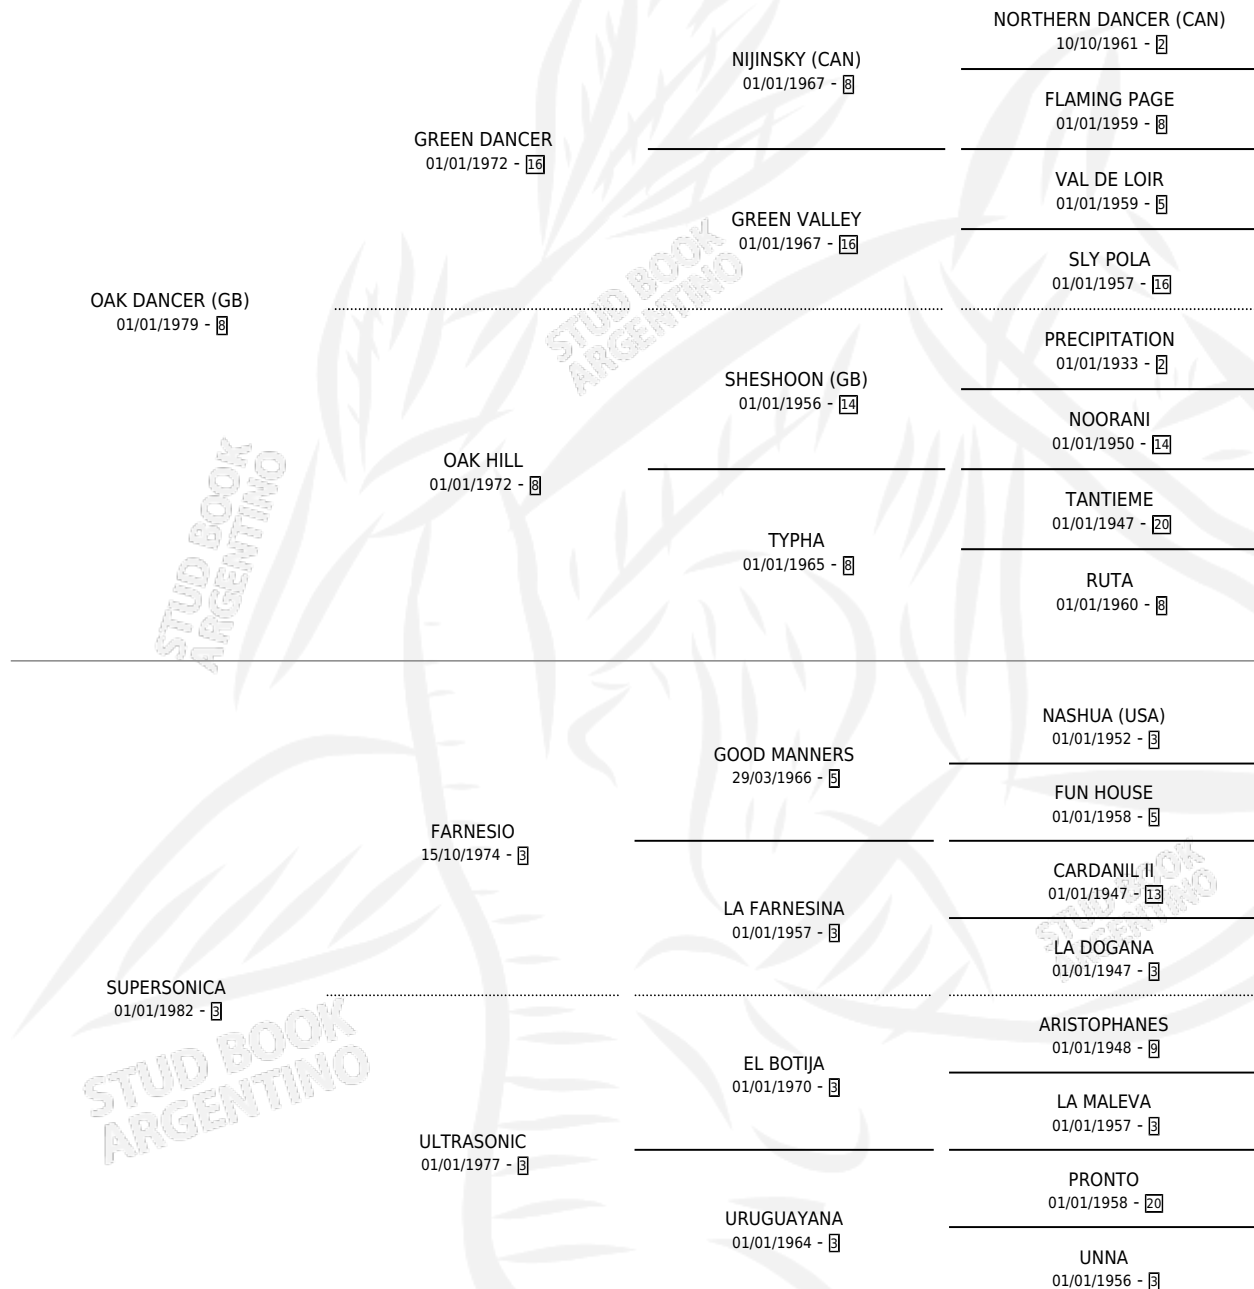

SUPER SIOUX

por OAK DANCER (GB) y SUPERSONICA por FARNESIO

Argentina · Macho · Zaino Negro · SP · 27/10/1988
Familia 3-d · Volumen 33

ESTADO

TIPIFICACIÓN SANGUÍNEA	X
TIPIFICACIÓN POR ADN	X
PASAPORTE	X
IDENTIFICACIÓN POR MICROCHIP	X
REPRODUCTOR	X

Lugar de nacimiento: Abolengo

Criador: Abolengo

PEDIGREE

CAMPAÑA

Solo carreras oficiales de Argentina

POR EDAD

EDAD	CC	1°	2°	3°	4°	5°	NP	CLC	CLG	CLCG1	CLGG1	IMPORTE	GANANCIA / CC
2 AÑOS	1	0	0	0	0	0	1	0	0	0	0	\$0	\$0
3 AÑOS	7	2	1	0	1	2	1	0	0	0	0	\$0	\$0
TOTALES	8	2	1	0	1	2	2	0	0	0	0	\$0	\$0
%		25.0%	12.5%	0.0%	12.5%	25.0%	25.0%	0.0%	0.0%	0.0%	0.0%		