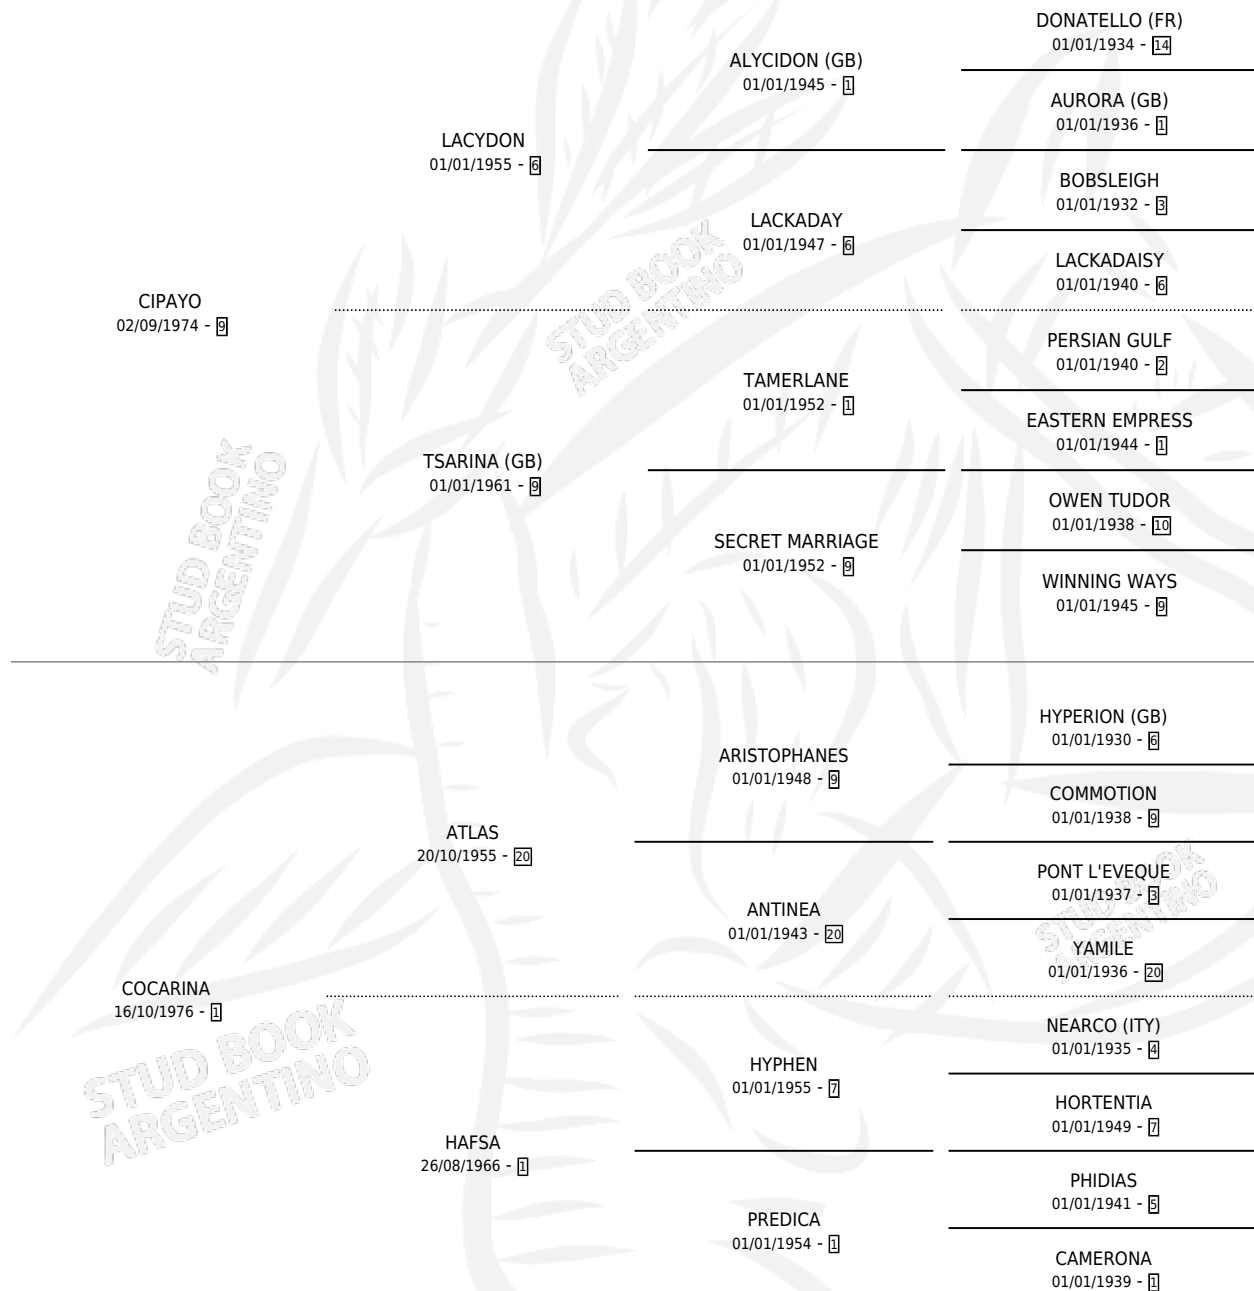

TACO AGUJA

por CIPAYO y COCARINA por ATLAS

Argentina · Hembra · Zaino Negro · SP · 24/10/1988
Familia 1-p · Volumen 33

ESTADO

TIPIFICACIÓN SANGUÍNEA	✓
TIPIFICACIÓN POR ADN	X
PASAPORTE	X
IDENTIFICACIÓN POR MICROCHIP	X
REPRODUCTOR	✓

Lugar de nacimiento: La Irenita

Criador: Sin dato

~

HIJOS

	MACHOS	HEMBRAS
2 NACIERON	2	0
1 CORRIERON	1	0

SIN ACTUACIONES

PEDIGREE

CAMPAÑA

Solo carreras oficiales de Argentina

POR EDAD

EDAD	CC	1°	2°	3°	4°	5°	NP	CLC	CLG	CLCG1	CLGG1	IMPORTE	GANANCIA / CC
2 AÑOS	1	0	0	0	0	0	1	0	0	0	0	\$0	\$0
3 AÑOS	7	1	1	2	0	0	3	0	0	0	0	\$7,650,000	\$1,092,857
4 AÑOS	2	0	0	0	0	0	2	0	0	0	0	\$0	\$0
TOTALES	10	1	1	2	0	0	6	0	0	0	0	\$7,650,000	\$765,000
%		10.0%	10.0%	20.0%	0.0%	0.0%	60.0%	0.0%	0.0%	0.0%	0.0%		