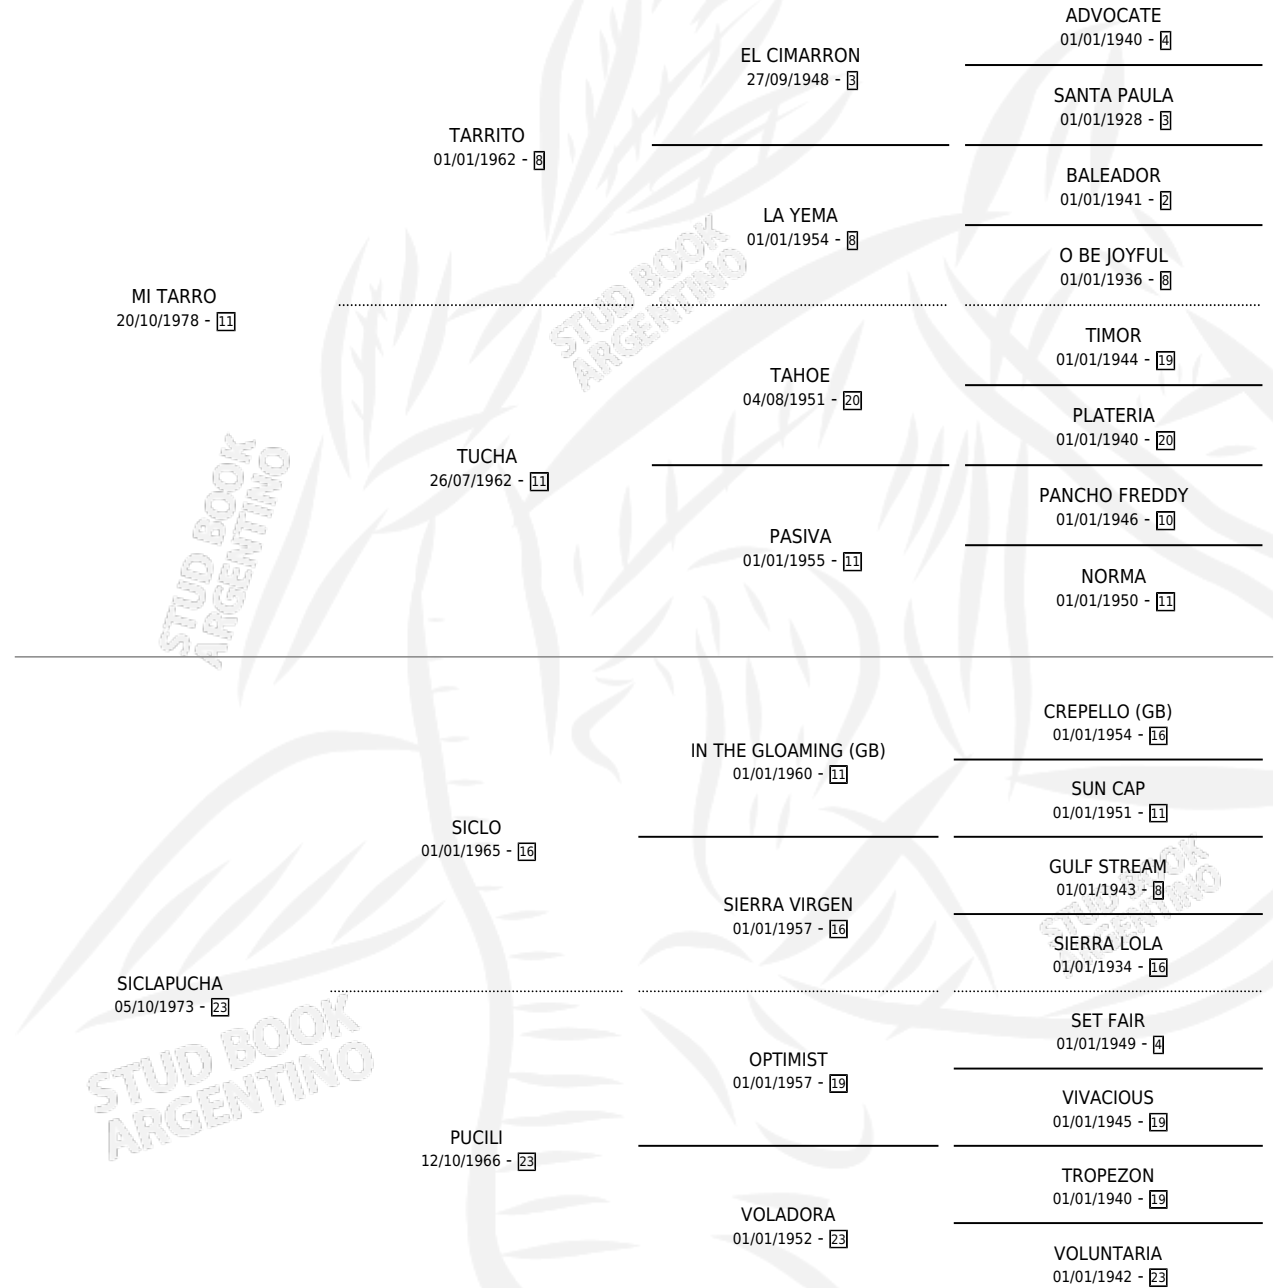

BRAVA ESTAMPIDA

por MI TARRO y SICLAPUCHA por SICLO

Argentina · Hembra · Alazan · SP · 09/10/1988
Familia 23-a · Volumen 33

ESTADO

TIPIFICACIÓN SANGUÍNEA	X
TIPIFICACIÓN POR ADN	X
PASAPORTE	X
IDENTIFICACIÓN POR MICROCHIP	X
REPRODUCTOR	X

Lugar de nacimiento: La Brava

Criador: Sin dato

PEDIGREE

BRAVA ESTAMPIDA

Datos oficiales del Stud Book Argentino

Documento generado el 27/04/2026

studbook.org.ar