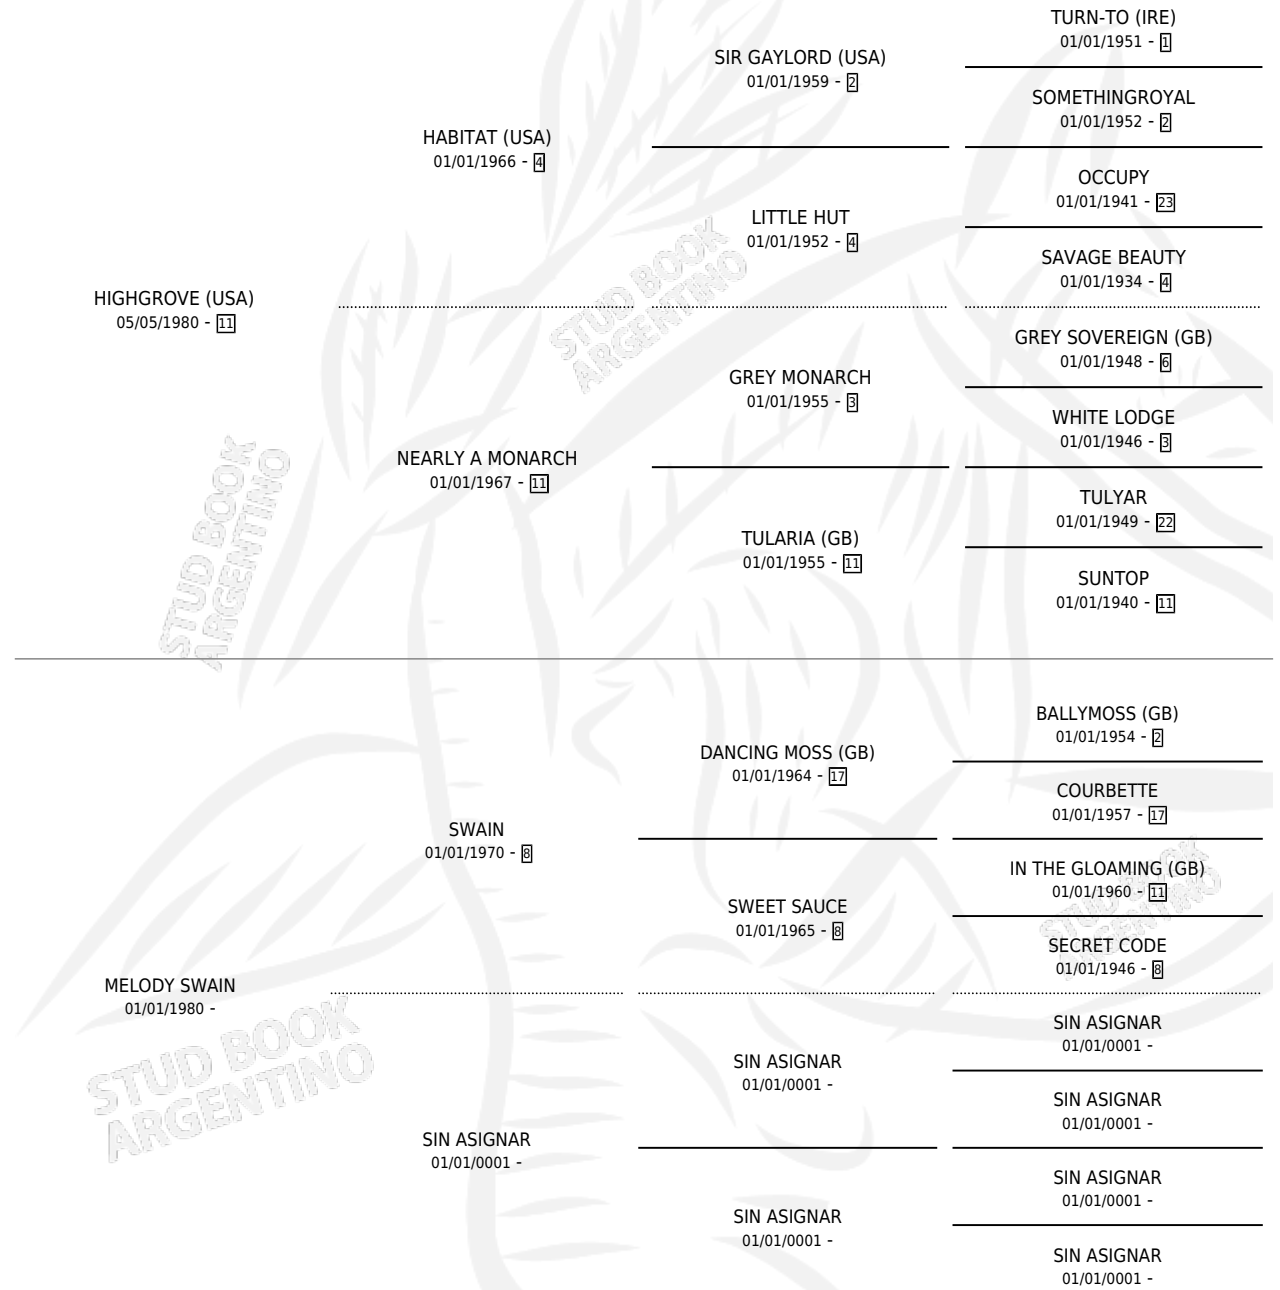

SPARGIOTTO

por **HIGHGROVE (USA)** y **MELODY SWAIN** por **SWAIN**

Argentina · Macho · Zaino · SP · 28/09/1988
Familia · Volumen 33

ESTADO

TIPIFICACIÓN SANGUÍNEA	X
TIPIFICACIÓN POR ADN	X
PASAPORTE	X
IDENTIFICACIÓN POR MICROCHIP	X
REPRODUCTOR	X

Lugar de nacimiento: El Cacique

Criador: Sin dato

PEDIGREE

CAMPAÑA

Solo carreras oficiales de Argentina

POR EDAD

EDAD	CC	1°	2°	3°	4°	5°	NP	CLC	CLG	CLCG1	CLGG1	IMPORTE	GANANCIA / CC
2 AÑOS	2	0	0	0	0	0	2	0	0	0	0	\$0	\$0
TOTALES	2	0	0	0	0	0	2	0	0	0	0	\$0	\$0
%		0.0%	0.0%	0.0%	0.0%	0.0%	100%	0.0%	0.0%	0.0%	0.0%		