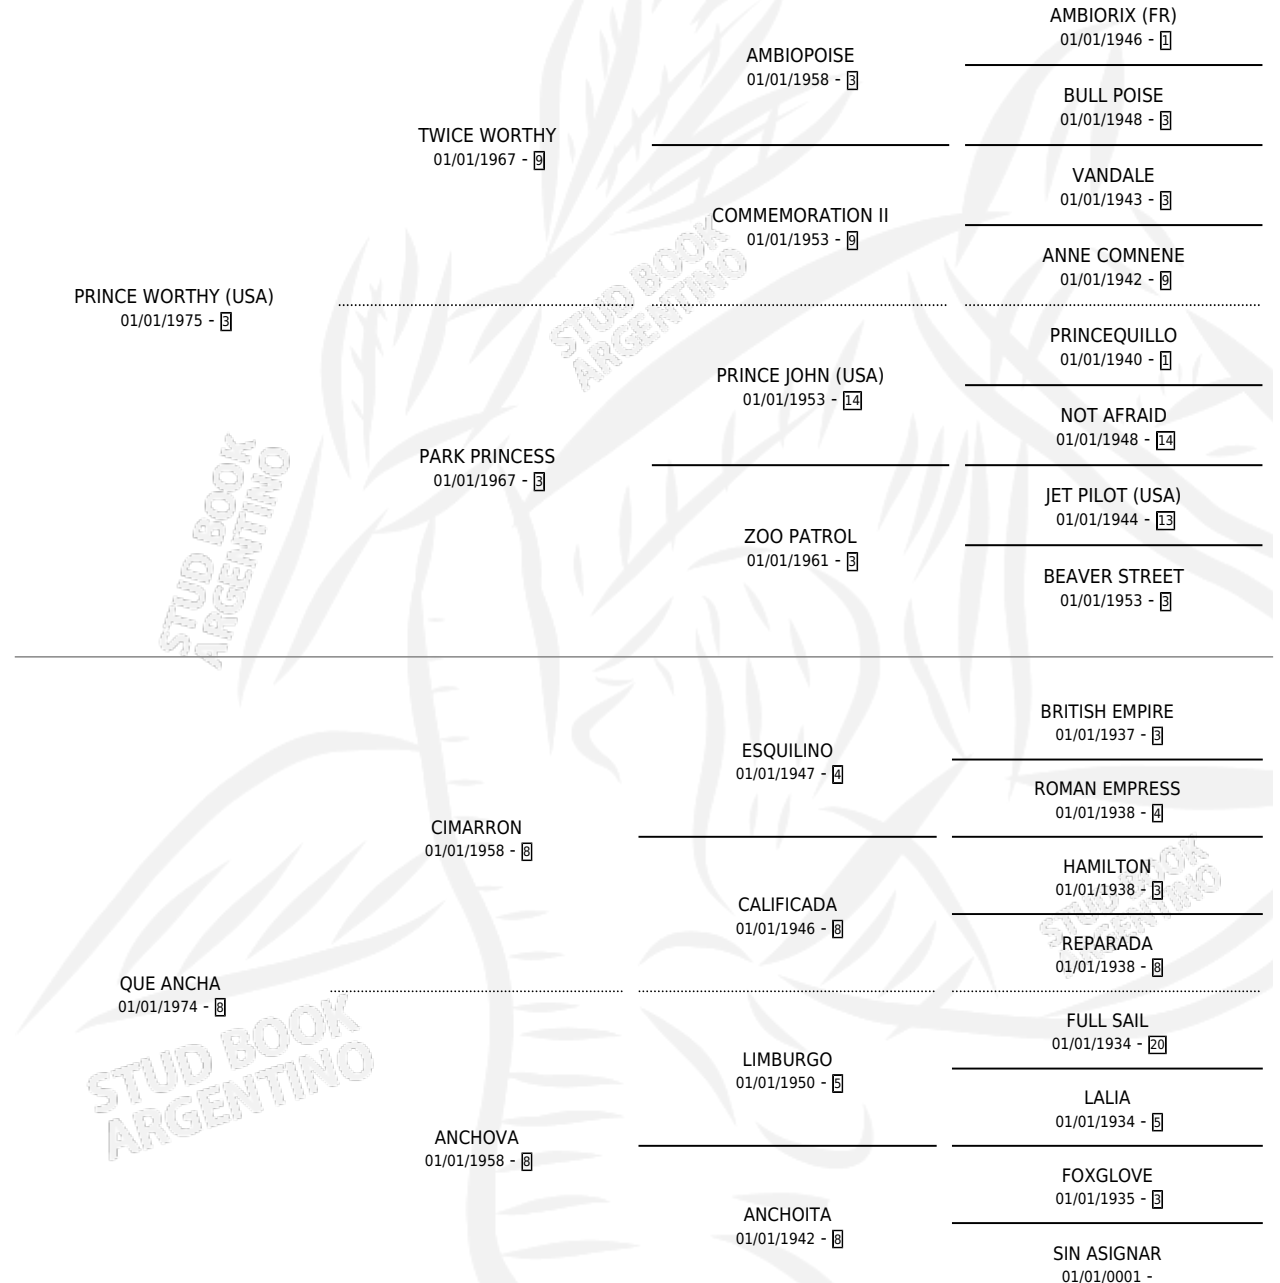

KEN WORTHY

por PRINCE WORTHY (USA) y QUE ANCHA por CIMARRON

Argentina · Hembra · Zaino · SP · 13/10/1988
Familia 8-a · Volumen 33

ESTADO

TIPIFICACIÓN SANGUÍNEA	✓
TIPIFICACIÓN POR ADN	X
PASAPORTE	X
IDENTIFICACIÓN POR MICROCHIP	X
REPRODUCTOR	✓

Lugar de nacimiento: Campo particular

Criador: Sin dato

~

HIJOS

	MACHOS	HEMBRAS
3 NACIERON	0	3
1 CORRIERON	0	1

SIN ACTUACIONES

PEDIGREE