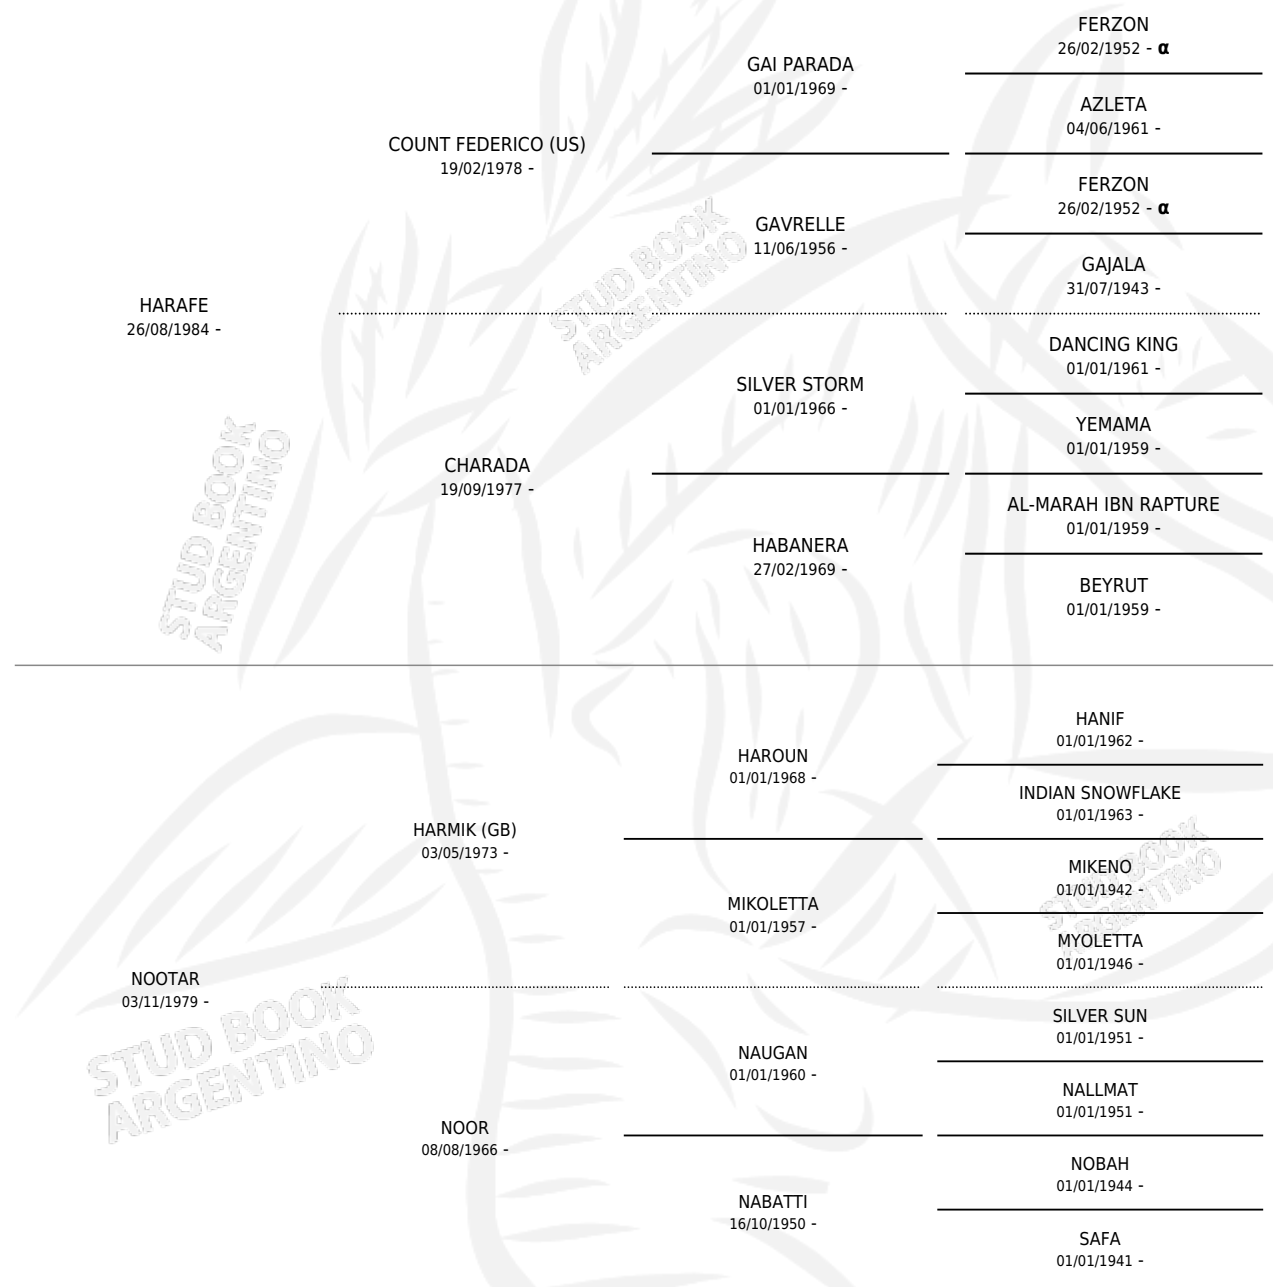

Lugar de nacimiento: Los Estribos (baja)

Criador: Sin dato

~

HIJOS

	MACHOS	HEMBRAS
5 NACIERON	2	3
SIN ACTUACIONES		

PEDIGREE

INBREEDING : α

S