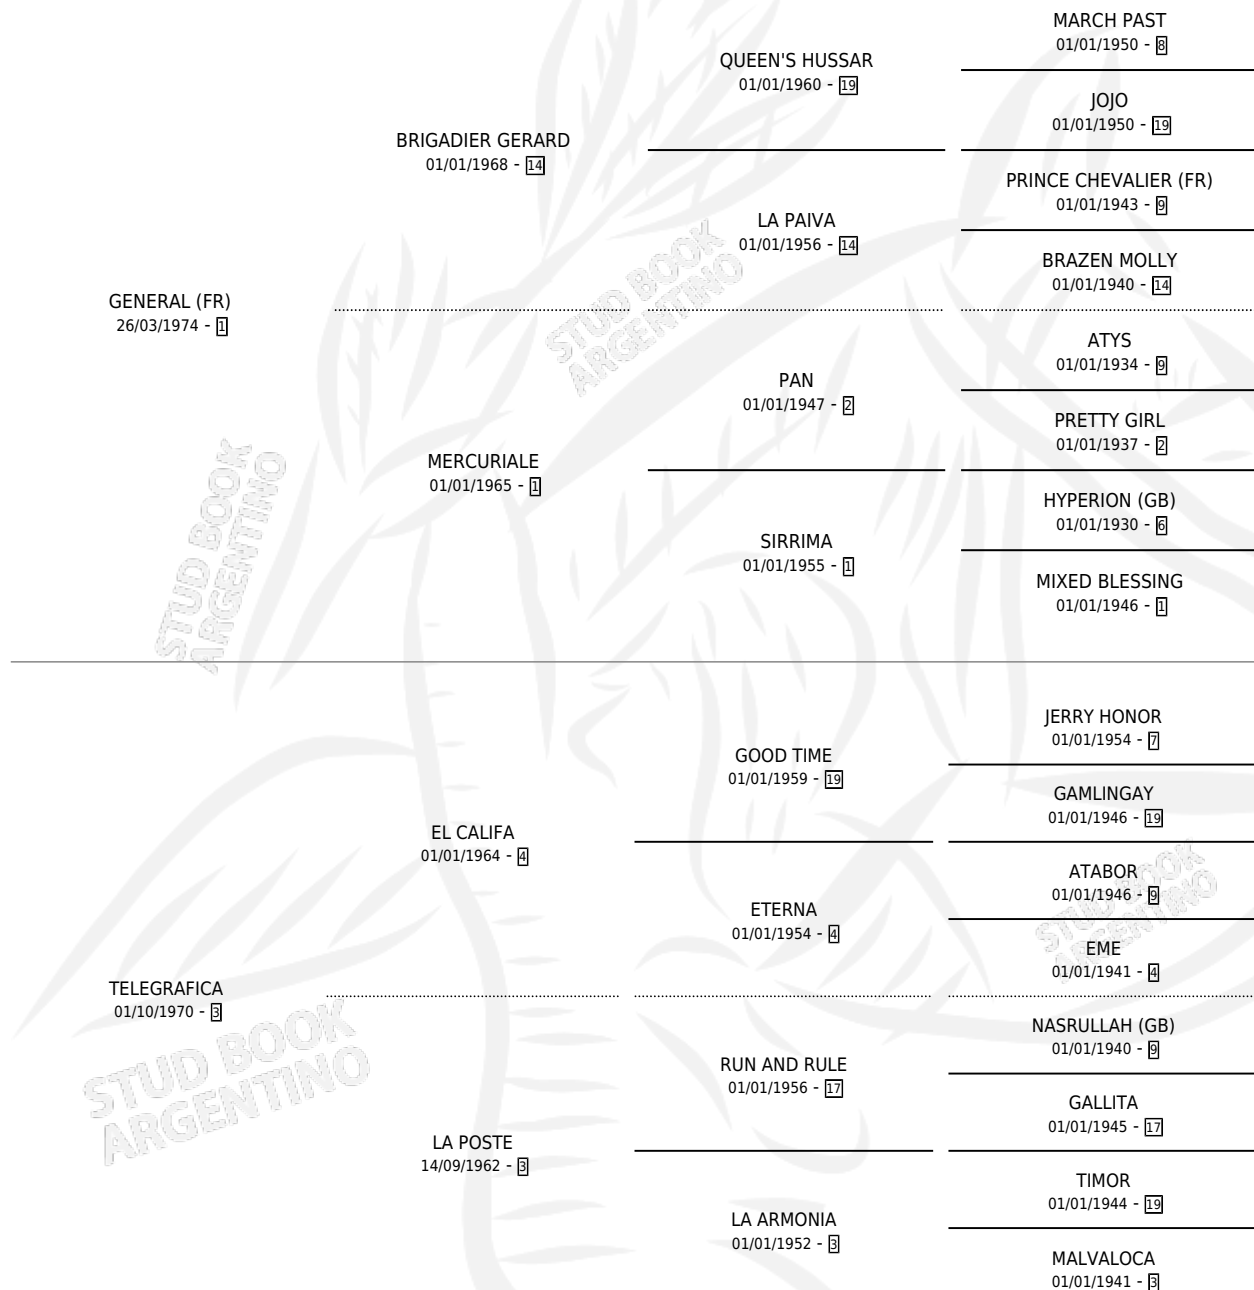

CLAVE

por **GENERAL (FR)** y **TELEGRAFICA** por **EL CALIFA**

Argentina · Hembra · Zaino · SP · 07/11/1988
Familia 3-h · Volumen 33

ESTADO

TIPIFICACIÓN SANGUÍNEA	✓
TIPIFICACIÓN POR ADN	✓
PASAPORTE	X
IDENTIFICACIÓN POR MICROCHIP	X
REPRODUCTOR	✓

Lugar de nacimiento: Libertad de Lujan

Criador: Sin dato

~

HIJOS

	MACHOS	HEMBRAS
12 NACIERON	5	7
10 CORRIERON	3	7
8 GANARON	3	5
0 GANADORES CL	0 GANADORES GR	0 GANADORES G1

PEDIGREE