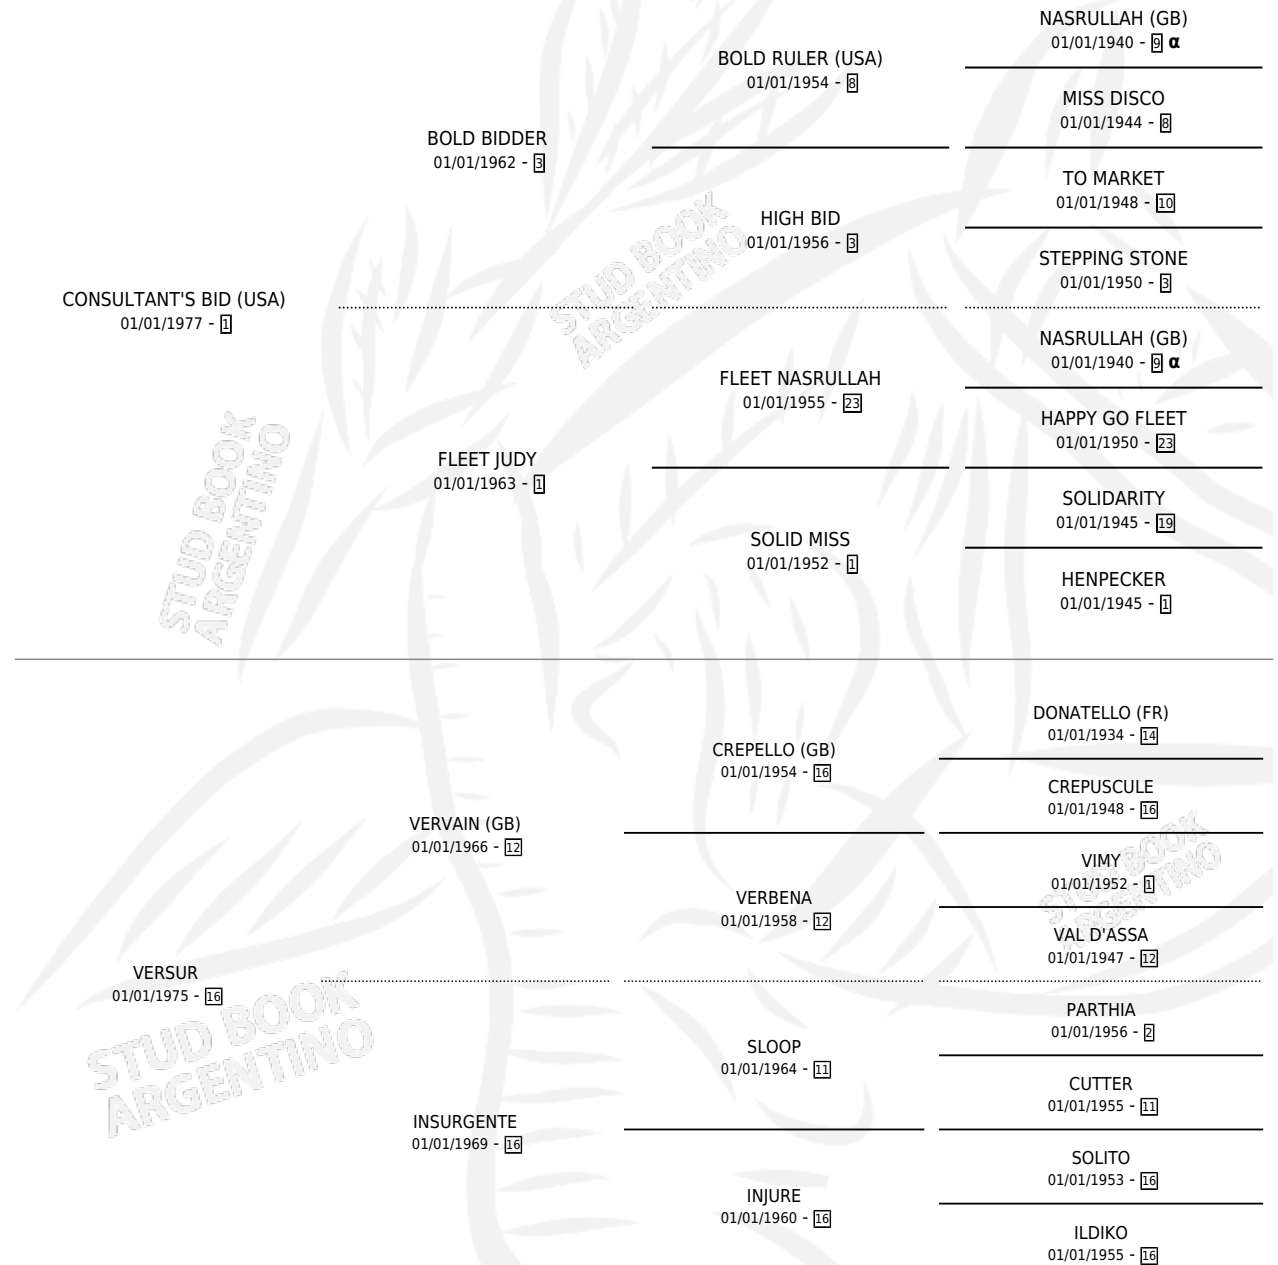

# PROA AL SUR

por CONSULTANT'S BID (USA) y VERSUR por VERVAIN (GB)

Argentina · Hembra · Alazan · SP · 21/10/1988  
Familia 16-e · Volumen 33

## ESTADO

TIPIFICACIÓN SANGUÍNEA	X
TIPIFICACIÓN POR ADN	X
PASAPORTE	X
IDENTIFICACIÓN POR MICROCHIP	X
REPRODUCTOR	X

**Lugar de nacimiento:** Libertad de Lujan

**Criador:** Sin dato

## PEDIGREE

INBREEDING :  $\alpha$