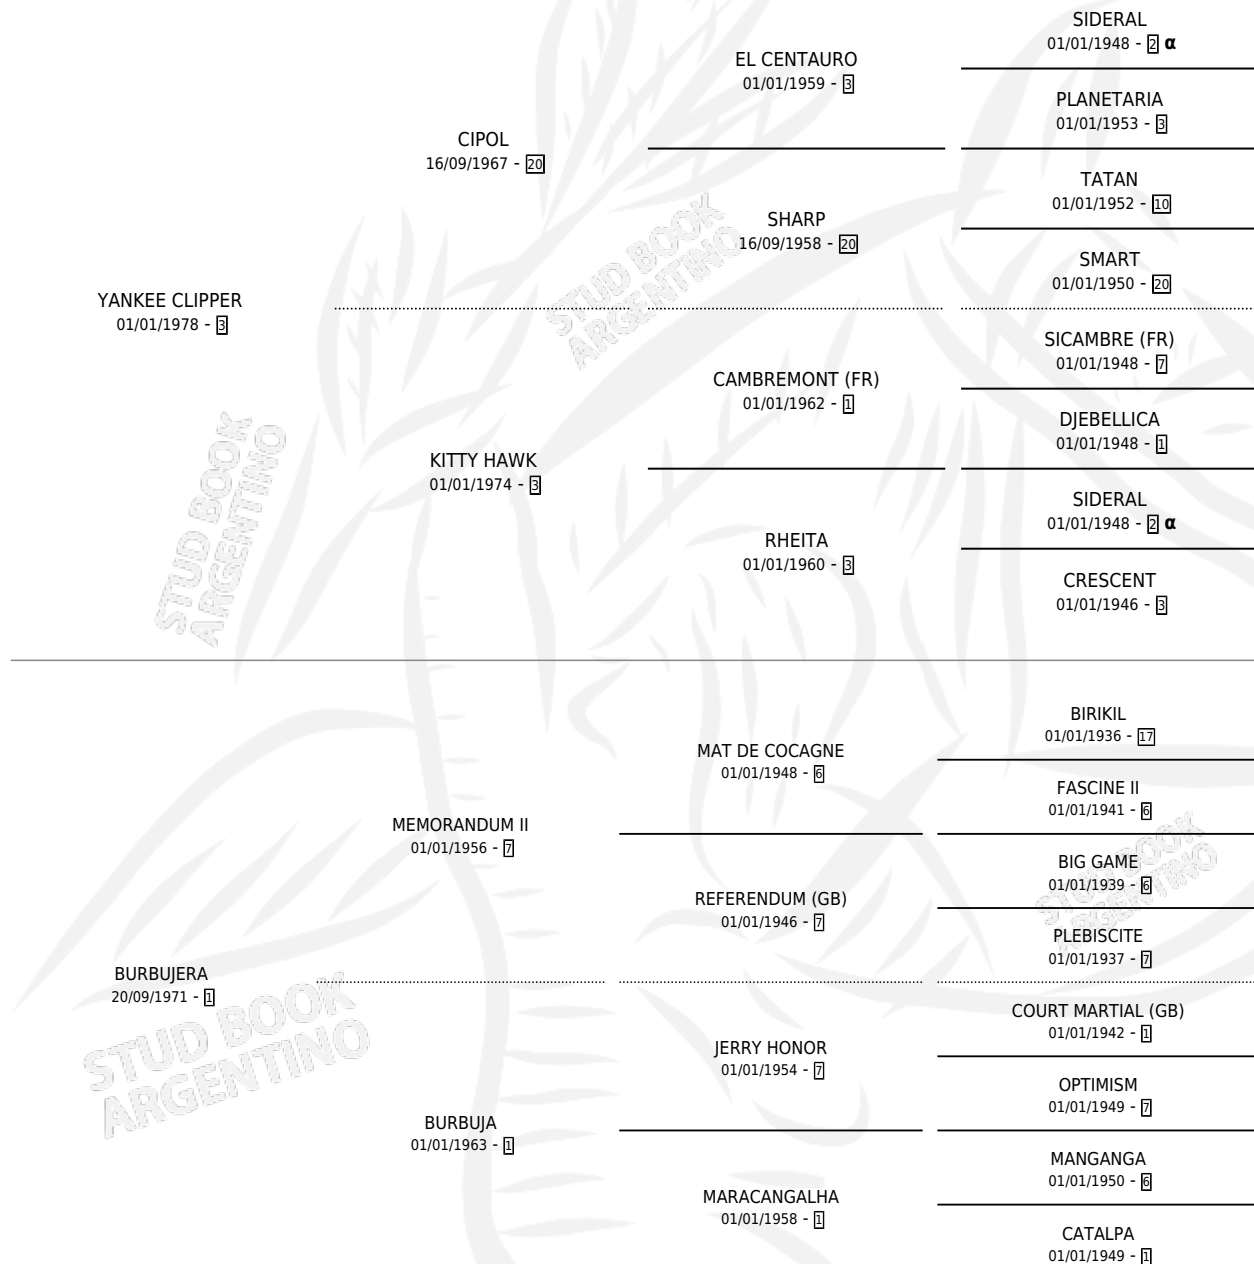

YORUGUA

por **YANKEE CLIPPER** y **BURBUJERA** por **MEMORANDUM II**

Argentina · Macho · Alazan Tostado · SP · 29/10/1988
Familia 1-j · Volumen 33

ESTADO

TIPIFICACIÓN SANGUÍNEA	X
TIPIFICACIÓN POR ADN	X
PASAPORTE	X
IDENTIFICACIÓN POR MICROCHIP	X
REPRODUCTOR	X

Lugar de nacimiento: R.c.b.

Criador: R.c.b.

PEDIGREE

INBREEDING : α

CAMPAÑA

Solo carreras oficiales de Argentina

POR EDAD

EDAD	CC	1°	2°	3°	4°	5°	NP	CLC	CLG	CLCG1	CLGG1	IMPORTE	GANANCIA / CC
3 AÑOS	2	0	0	0	0	1	1	0	0	0	0	\$0	\$0
4 AÑOS	2	0	0	0	0	0	2	0	0	0	0	\$0	\$0
TOTALES	4	0	0	0	0	1	3	0	0	0	0	\$0	\$0
%		0.0%	0.0%	0.0%	0.0%	25.0%	75.0%	0.0%	0.0%	0.0%	0.0%		