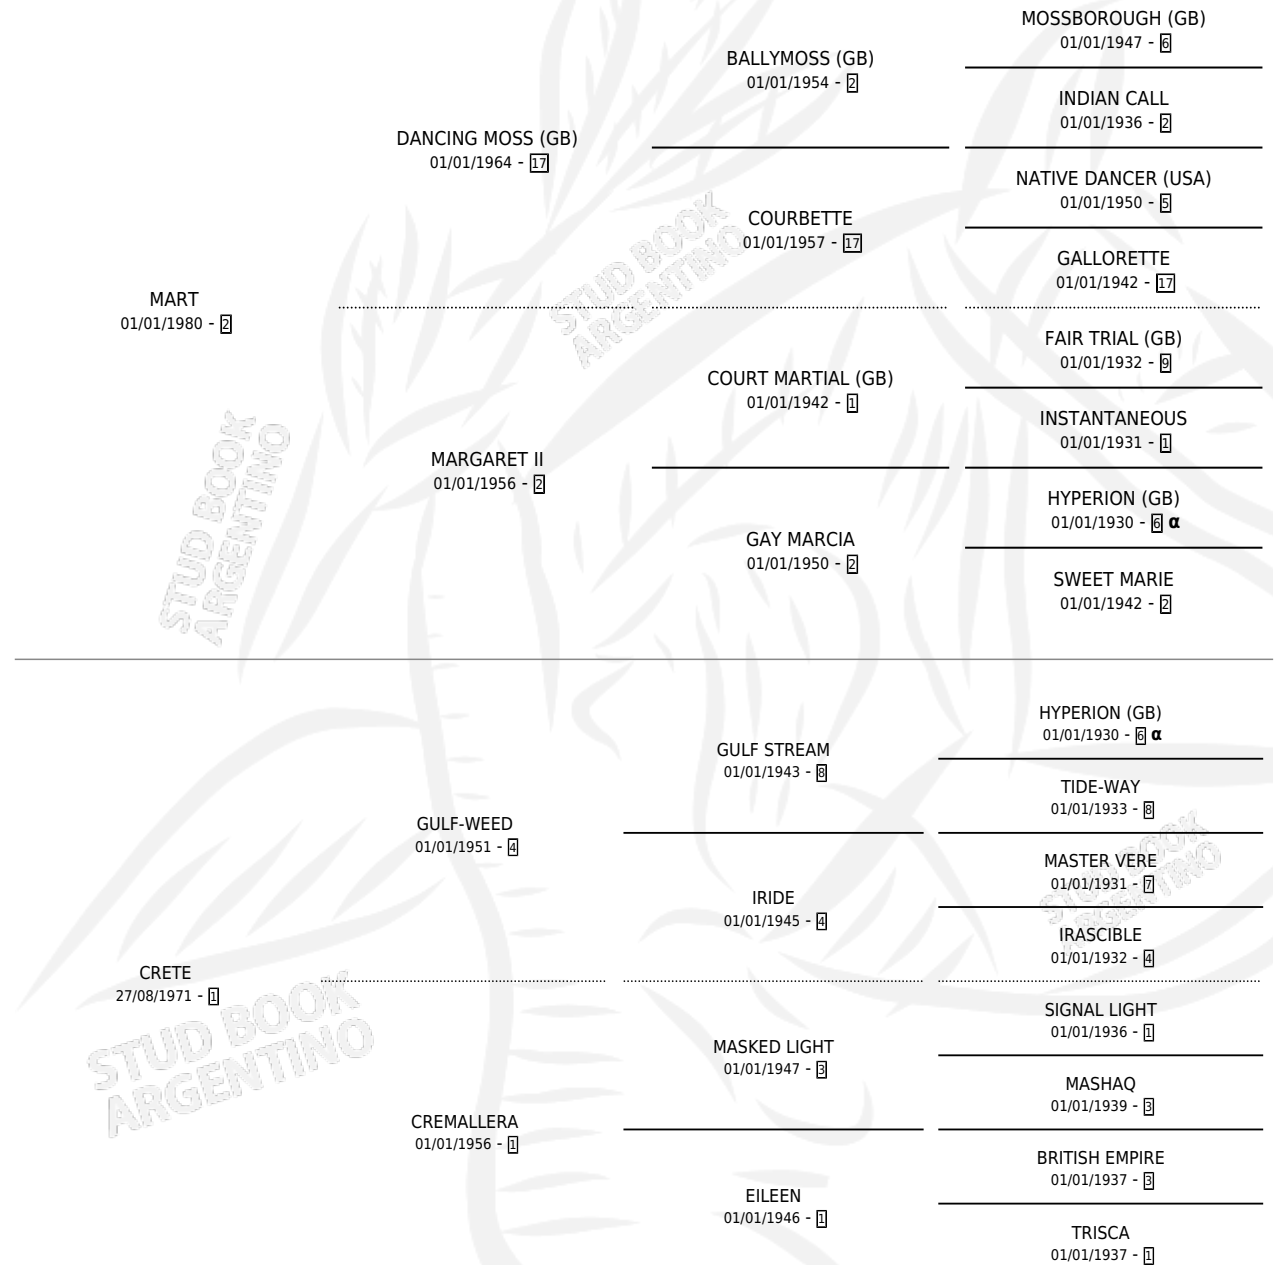

CATETER

por **MART** y **CRETE** por **GULF-WEED**

Argentina · Macho · Tordillo · SP · 18/10/1988
Familia 1-o · Volumen 33

ESTADO

TIPIFICACIÓN SANGUÍNEA	X
TIPIFICACIÓN POR ADN	X
PASAPORTE	X
IDENTIFICACIÓN POR MICROCHIP	X
REPRODUCTOR	X

Lugar de nacimiento: Mercedita

Criador: Mercedita

PEDIGREE

INBREEDING : α

CAMPAÑA

Solo carreras oficiales de Argentina

POR EDAD

EDAD	CC	1°	2°	3°	4°	5°	NP	CLC	CLG	CLCG1	CLGG1	IMPORTE	GANANCIA / CC
3 AÑOS	1	0	0	0	0	0	1	0	0	0	0	\$0	\$0
4 AÑOS	3	0	0	0	0	0	3	0	0	0	0	\$0	\$0
5 AÑOS	7	2	0	1	0	1	3	0	0	0	0	\$0	\$0
6 AÑOS	4	0	0	0	0	0	4	0	0	0	0	\$300	\$75
7 AÑOS	1	0	0	0	0	0	1	0	0	0	0	\$0	\$0
TOTALES	16	2	0	1	0	1	12	0	0	0	0	\$300	\$19
%		12.5%	0.0%	6.3%	0.0%	6.3%	75.0%	0.0%	0.0%	0.0%	0.0%		

Ganador de 2 carreras en Palermo - \$300, a los 5 años.

POR DISTANCIA

HIPODROMO	CC	1°	2°	3°	4°	5°	NP	CLC	CLG	CLCG1	CLGG1	IMPORTE
PALERMO	15	2	0	0	0	1	12	0	0	0	0	\$300
1000 MTS	6	0	0	0	0	0	6	0	0	0	0	\$300
1300 MTS	1	0	0	0	0	0	1	0	0	0	0	\$0
1100 MTS	1	0	0	0	0	0	1	0	0	0	0	\$0
1200 MTS	5	2	0	0	0	1	2	0	0	0	0	\$0
1600 MTS	1	0	0	0	0	0	1	0	0	0	0	\$0
1800 MTS	1	0	0	0	0	0	1	0	0	0	0	\$0
SAN ISIDRO	1	0	0	1	0	0	0	0	0	0	0	\$0
1200 MTS	1	0	0	1	0	0	0	0	0	0	0	\$0