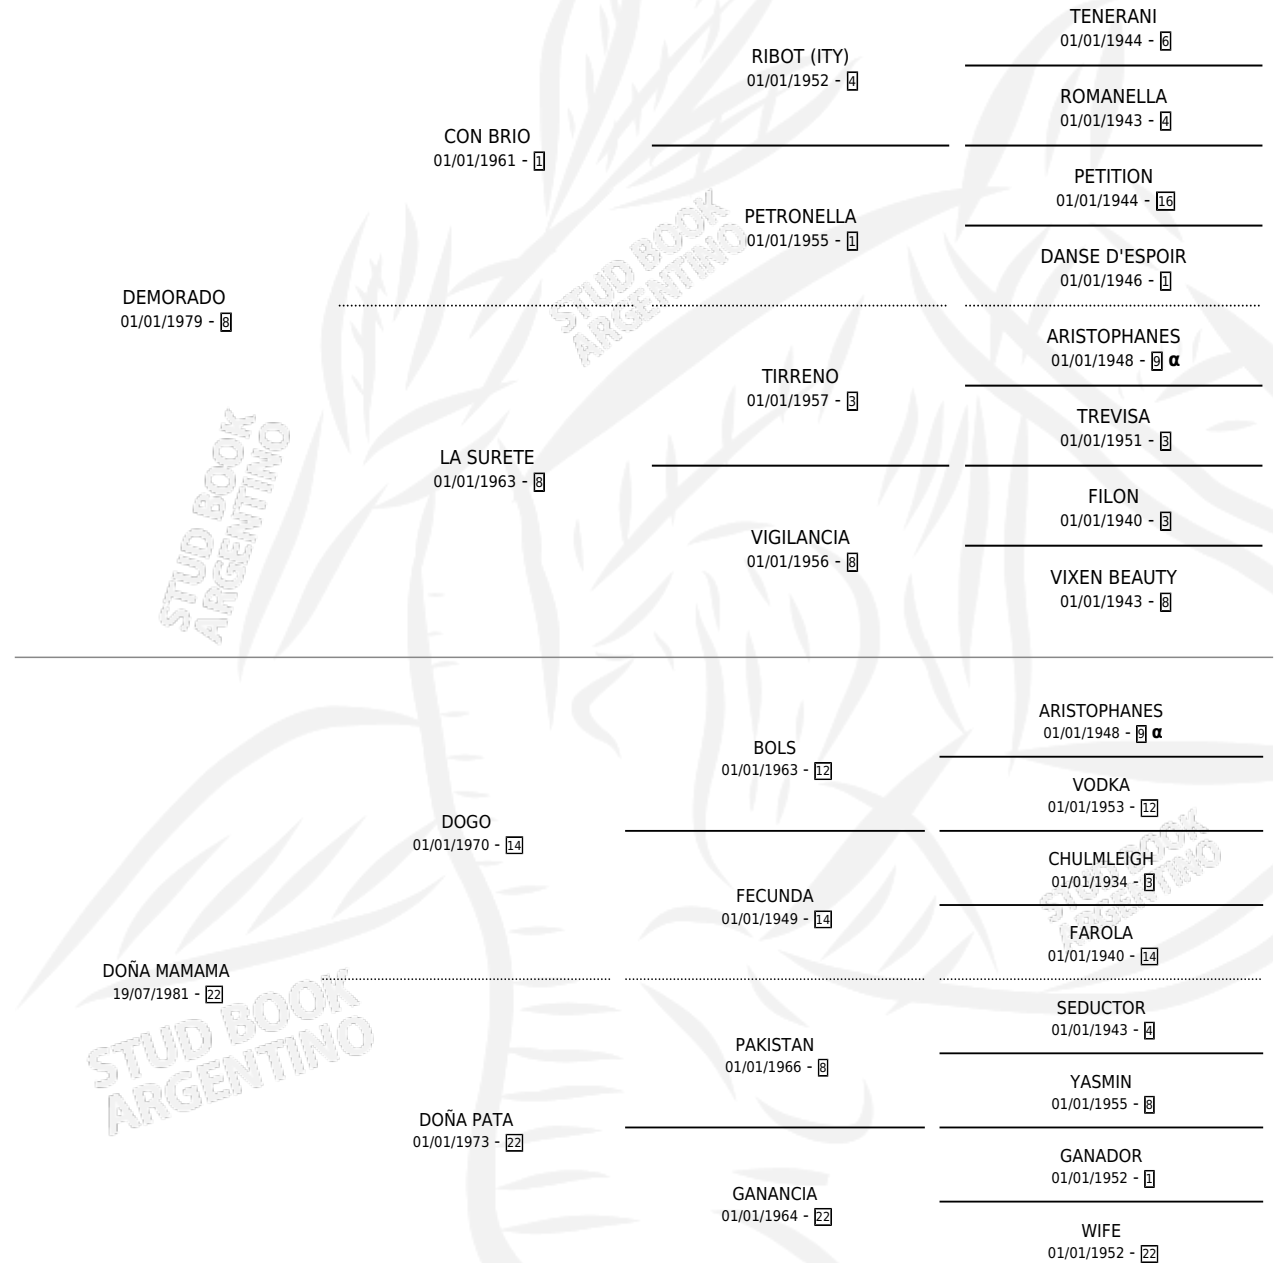

MISS VALERY

por DEMORADO y DOÑA MAMAMA por DOGO

Argentina · Hembra · Alazan · SP · 06/10/1988
Familia 22-d · Volumen 33

ESTADO

TIPIFICACIÓN SANGUÍNEA	X
TIPIFICACIÓN POR ADN	X
PASAPORTE	X
IDENTIFICACIÓN POR MICROCHIP	X
REPRODUCTOR	X

Lugar de nacimiento: Los Prados

Criador: Los Prados

PEDIGREE

INBREEDING : α

CAMPAÑA

Solo carreras oficiales de Argentina

POR EDAD

EDAD	CC	1°	2°	3°	4°	5°	NP	CLC	CLG	CLCG1	CLGG1	IMPORTE	GANANCIA / CC
3 AÑOS	1	0	0	0	0	0	1	0	0	0	0	\$0	\$0
TOTALES	1	0	0	0	0	0	1	0	0	0	0	\$0	\$0
%		0.0%	0.0%	0.0%	0.0%	0.0%	100%	0.0%	0.0%	0.0%	0.0%		