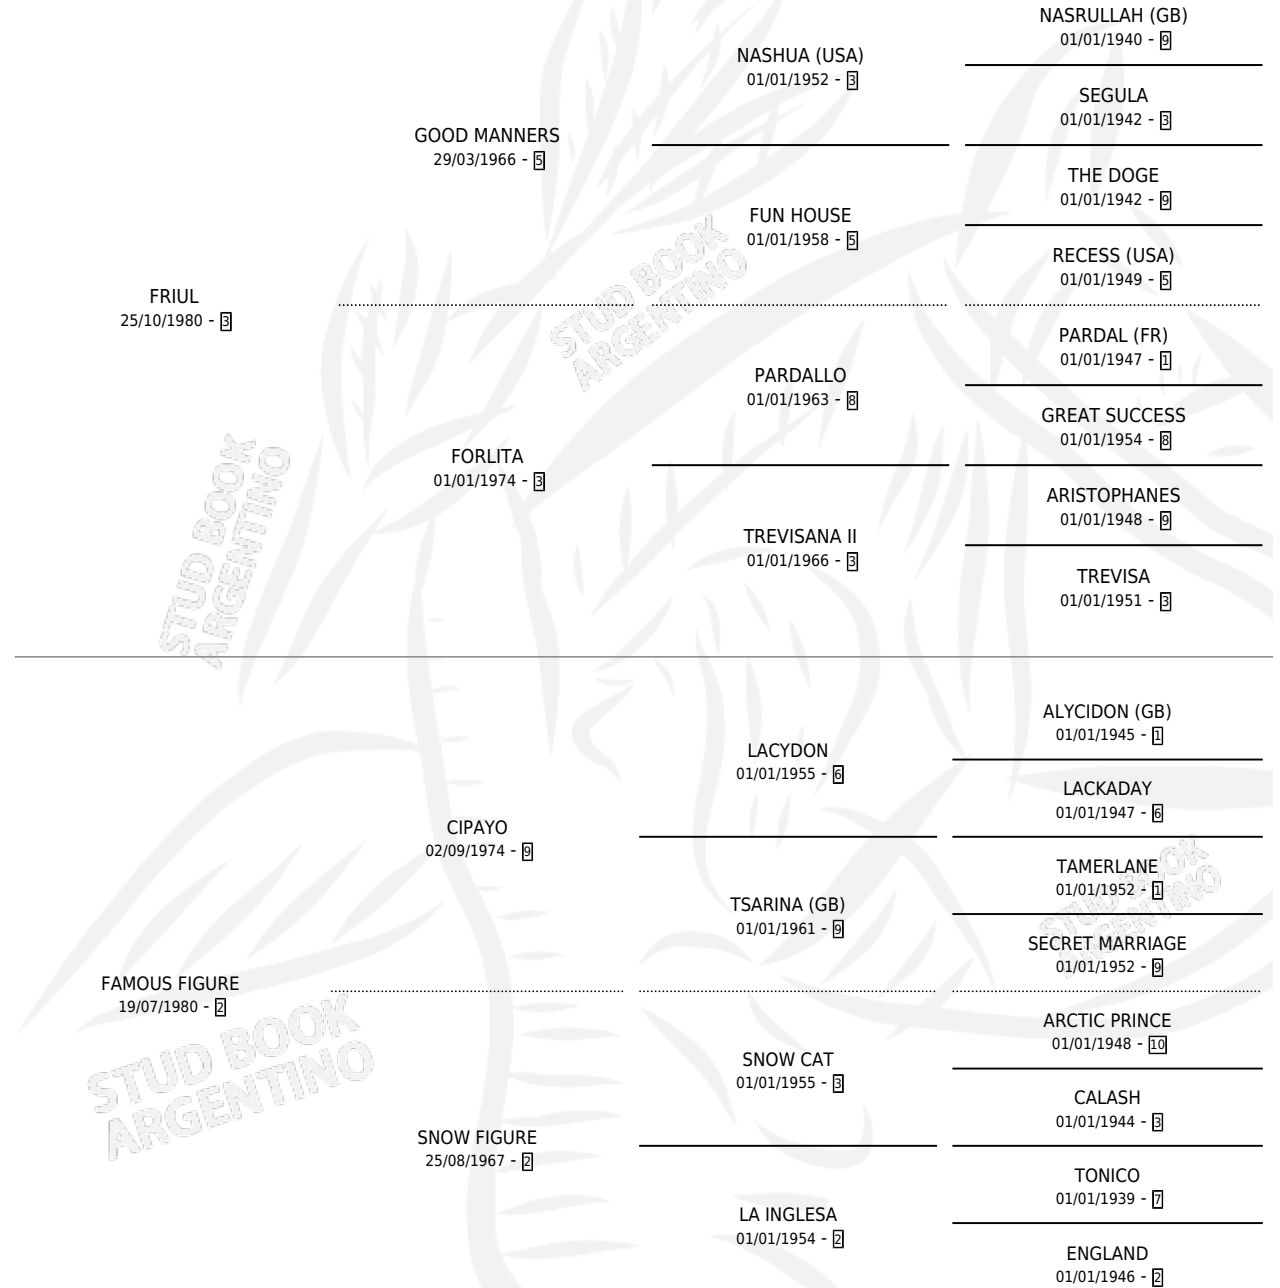

CONDE ANDRES

por FRIUL y FAMOUS FIGURE por CIPAYO

Argentina · Macho · Alazan · SP · 05/10/1988
Familia 2-n · Volumen 33

ESTADO

TIPIFICACIÓN SANGUÍNEA	X
TIPIFICACIÓN POR ADN	X
PASAPORTE	X
IDENTIFICACIÓN POR MICROCHIP	X
REPRODUCTOR	X

Lugar de nacimiento: Los Criadores

Criador: Sin dato

PEDIGREE

CAMPAÑA

Solo carreras oficiales de Argentina

POR EDAD

EDAD	CC	1°	2°	3°	4°	5°	NP	CLC	CLG	CLCG1	CLGG1	IMPORTE	GANANCIA / CC
3 AÑOS	5	0	0	0	0	0	5	0	0	0	0	\$0	\$0
TOTALES	5	0	0	0	0	0	5	0	0	0	0	\$0	\$0
%		0.0%	0.0%	0.0%	0.0%	0.0%	100%	0.0%	0.0%	0.0%	0.0%		