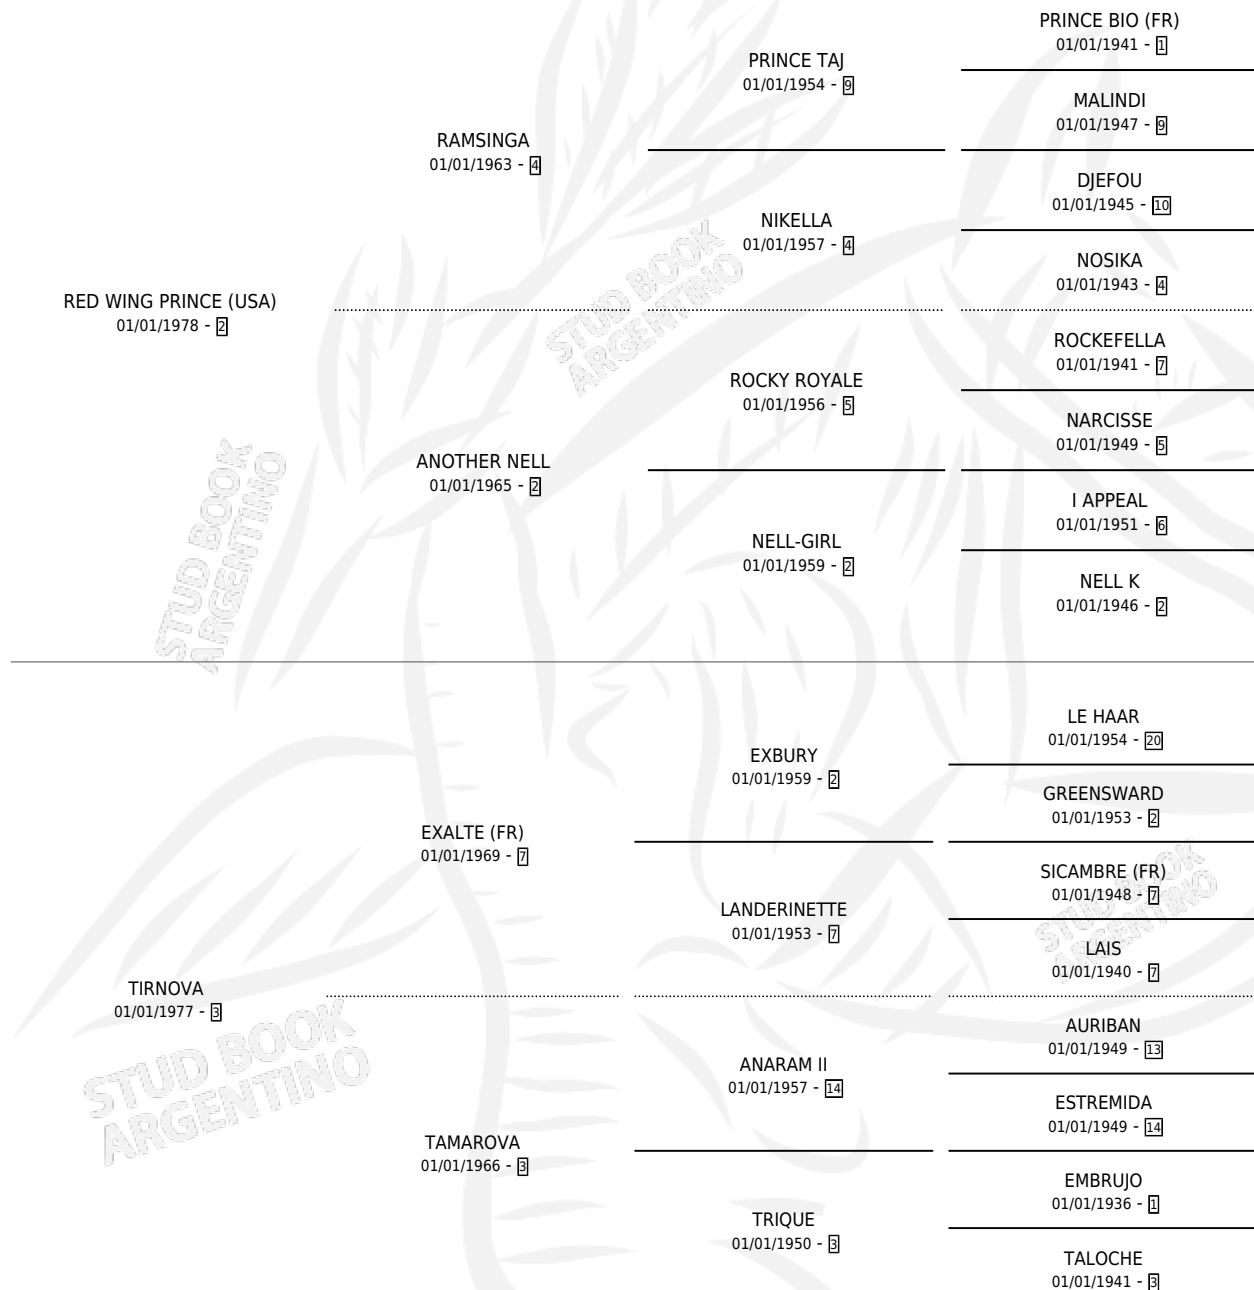

LOBO FERROZ

por RED WING PRINCE (USA) y TIRNOVA por EXALTE (FR)

Argentina · Macho · Zaino · SP · 12/10/1988
Familia 3-n · Volumen 33

ESTADO

TIPIFICACIÓN SANGUÍNEA	X
TIPIFICACIÓN POR ADN	X
PASAPORTE	X
IDENTIFICACIÓN POR MICROCHIP	X
REPRODUCTOR	X

Lugar de nacimiento: Pampa Chica

Criador: Sin dato

PEDIGREE

CAMPAÑA

Solo carreras oficiales de Argentina

POR EDAD

EDAD	CC	1°	2°	3°	4°	5°	NP	CLC	CLG	CLCG1	CLGG1	IMPORTE	GANANCIA / CC
2 AÑOS	3	1	0	0	1	0	1	0	0	0	0	\$0	\$0
3 AÑOS	5	0	0	0	0	0	5	0	0	0	0	\$0	\$0
4 AÑOS	8	1	0	1	1	2	3	0	0	0	0	\$900	\$113
TOTALES	16	2	0	1	2	2	9	0	0	0	0	\$900	\$56
%		12.5%	0.0%	6.3%	12.5%	12.5%	56.3%	0.0%	0.0%	0.0%	0.0%		