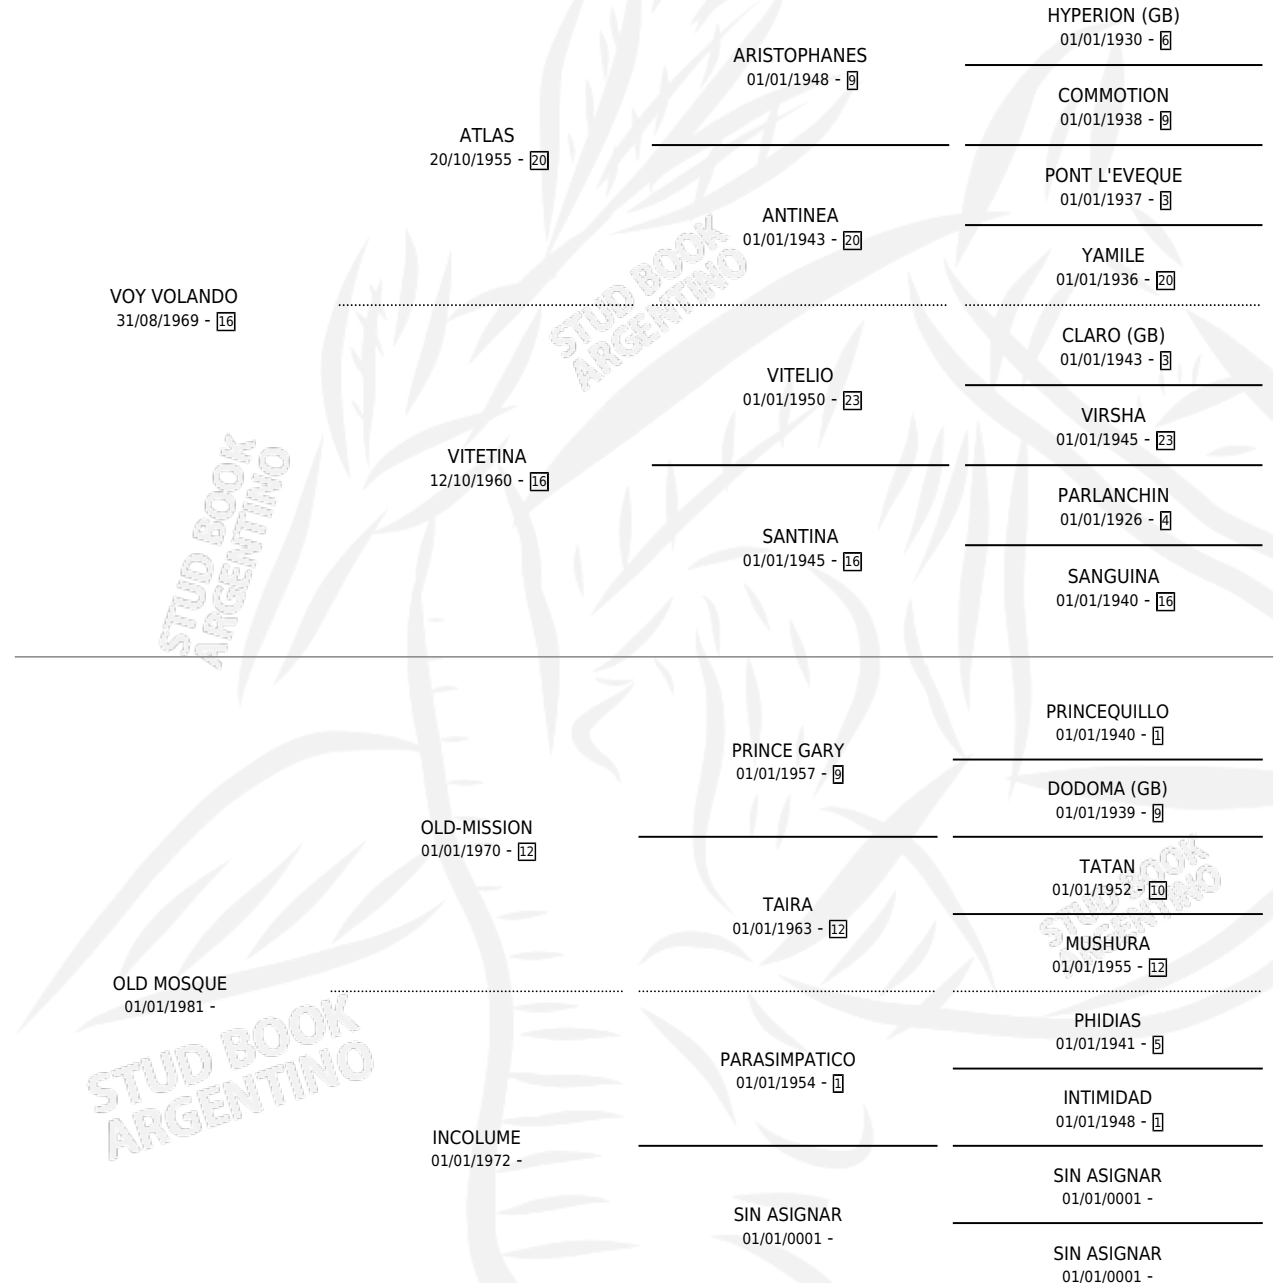

VOY CON DICHA

por VOY VOLANDO y OLD MOSQUE por OLD-MISSION

Argentina · Macho · Alazan · SP · 18/10/1988
Familia · Volumen 33

ESTADO

TIPIFICACIÓN SANGUÍNEA	X
TIPIFICACIÓN POR ADN	X
PASAPORTE	X
IDENTIFICACIÓN POR MICROCHIP	X
REPRODUCTOR	X

Lugar de nacimiento: Los Mimbres

Criador: Los Mimbres

PEDIGREE

CAMPAÑA

Solo carreras oficiales de Argentina

POR EDAD

EDAD	CC	1°	2°	3°	4°	5°	NP	CLC	CLG	CLCG1	CLGG1	IMPORTE	GANANCIA / CC
3 AÑOS	1	0	0	0	0	0	1	0	0	0	0	\$0	\$0
4 AÑOS	2	0	0	0	1	0	1	0	0	0	0	\$0	\$0
5 AÑOS	4	0	0	0	2	0	2	0	0	0	0	\$50	\$13
TOTALES	7	0	0	0	3	0	4	0	0	0	0	\$50	\$7
%		0.0%	0.0%	0.0%	42.9%	0.0%	57.1%	0.0%	0.0%	0.0%	0.0%		