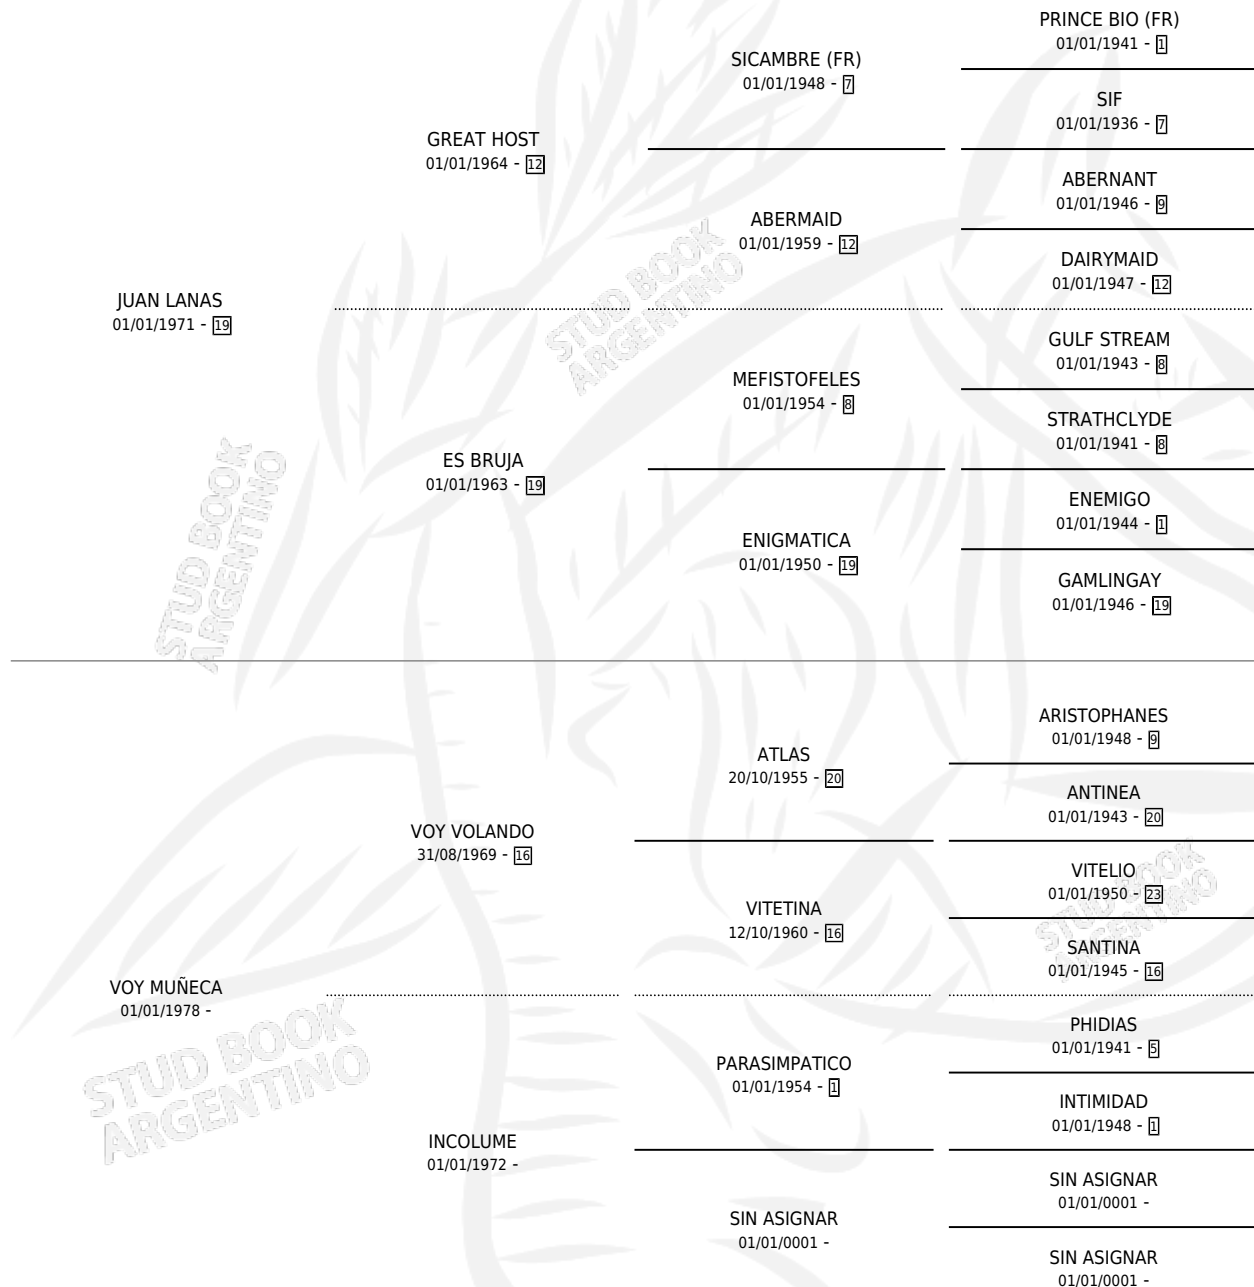

MAFALDA LANAS

por JUAN LANAS y VOY MUÑECA por VOY VOLANDO

Argentina · Hembra · Alazan · SP · 16/10/1988
Familia · Volumen 33

ESTADO

TIPIFICACIÓN SANGUÍNEA	X
TIPIFICACIÓN POR ADN	X
PASAPORTE	X
IDENTIFICACIÓN POR MICROCHIP	X
REPRODUCTOR	✓

Lugar de nacimiento: Los Mimbres

Criador: Los Mimbres

PEDIGREE

CAMPAÑA

Solo carreras oficiales de Argentina

POR EDAD

EDAD	CC	1°	2°	3°	4°	5°	NP	CLC	CLG	CLCG1	CLGG1	IMPORTE	GANANCIA / CC
3 AÑOS	1	0	0	0	0	0	1	0	0	0	0	\$0	\$0
4 AÑOS	3	0	0	0	0	0	3	0	0	0	0	\$0	\$0
5 AÑOS	1	0	0	0	0	0	1	0	0	0	0	\$0	\$0
6 AÑOS	1	0	0	0	0	0	1	0	0	0	0	\$0	\$0
TOTALES	6	0	0	0	0	0	6	0	0	0	0	\$0	\$0
%		0.0%	0.0%	0.0%	0.0%	0.0%	100%	0.0%	0.0%	0.0%	0.0%		