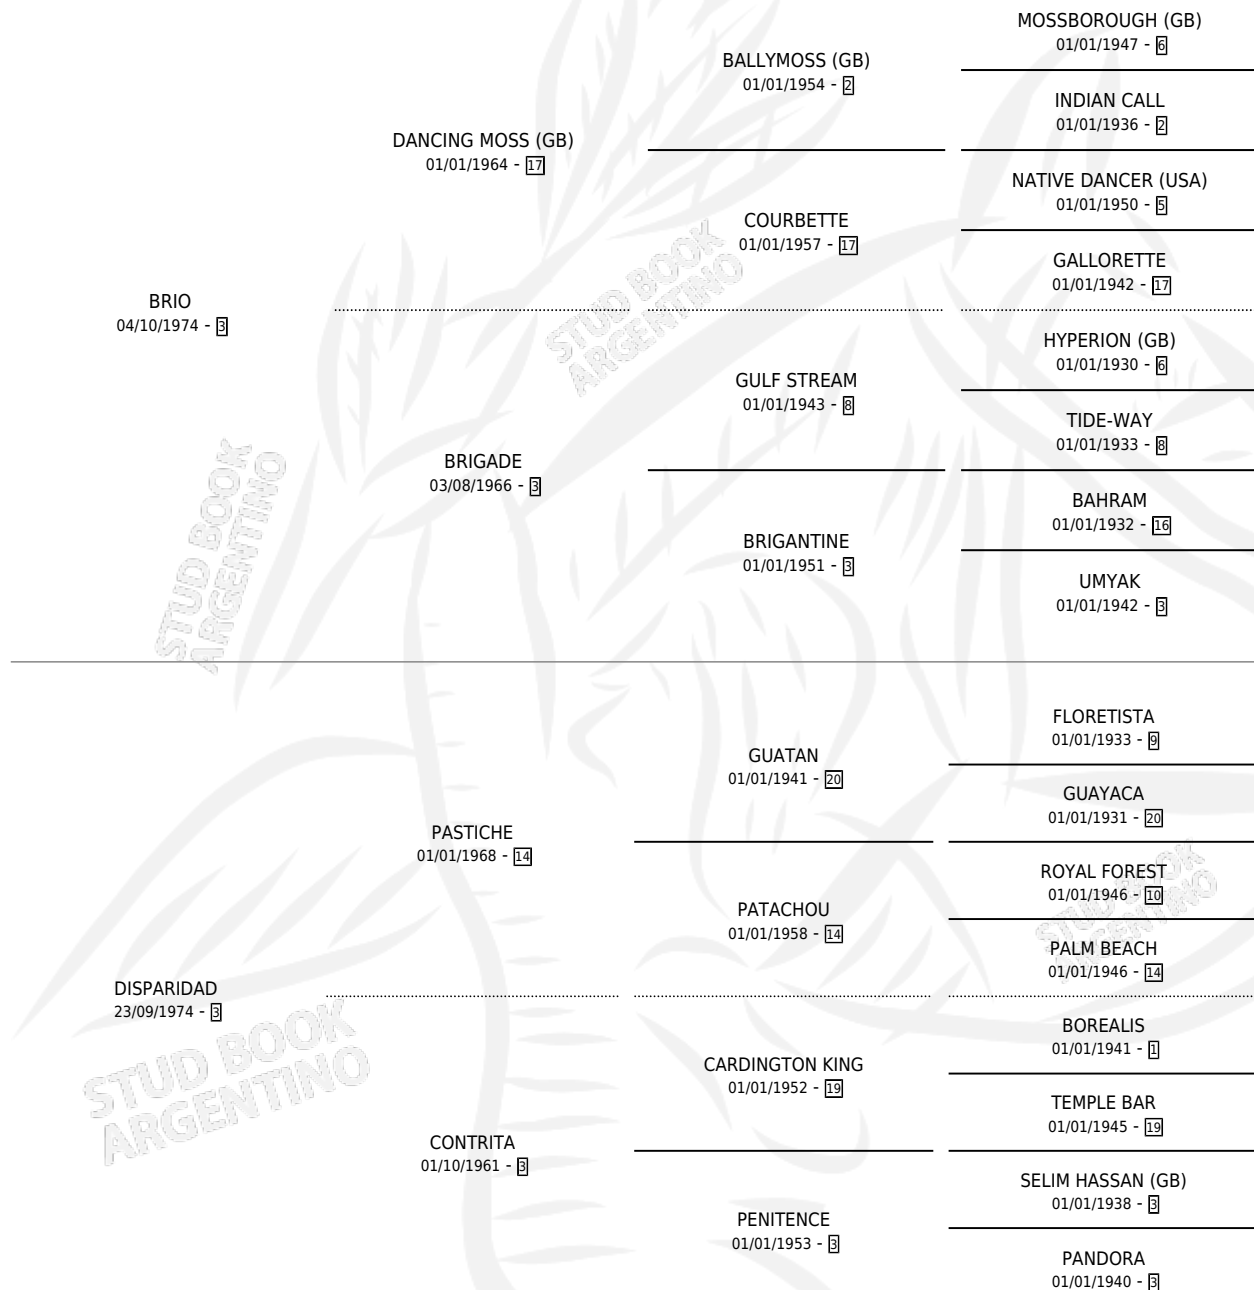

EL DISPARATE

por BRIO y DISPARIDAD por PASTICHE

Argentina · Macho · Alazan · SP · 13/10/1988
Familia 3-m · Volumen 33

ESTADO

| | |
|------------------------------|---|
| TIPIFICACIÓN SANGUÍNEA | X |
| TIPIFICACIÓN POR ADN | X |
| PASAPORTE | X |
| IDENTIFICACIÓN POR MICROCHIP | X |
| REPRODUCTOR | X |

Lugar de nacimiento: Los Mimbres

Criador: Los Mimbres

PEDIGREE

EL DISPARATE

Datos oficiales del Stud Book Argentino

Documento generado el 12/05/2026

studbook.org.ar