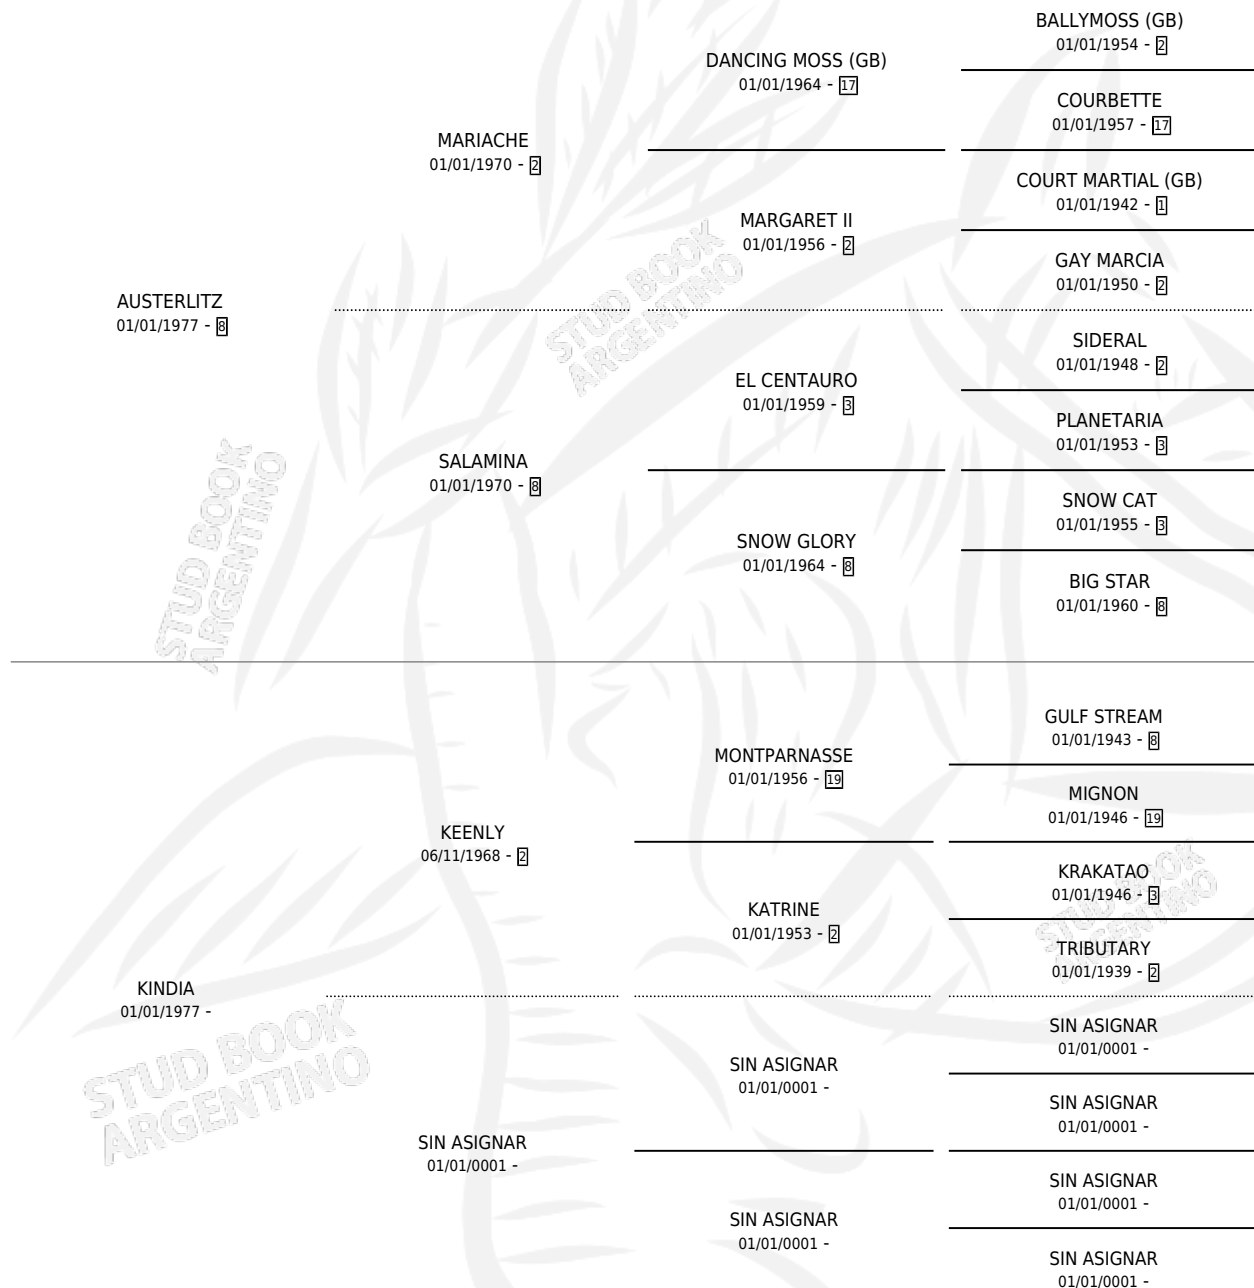

ORANGE LAKE

por **AUSTERLITZ** y **KINDIA** por **KEENLY**

Argentina · Macho · Zaino · SP · 25/10/1988
Familia · Volumen 33

ESTADO

TIPIFICACIÓN SANGUÍNEA	X
TIPIFICACIÓN POR ADN	X
PASAPORTE	X
IDENTIFICACIÓN POR MICROCHIP	X
REPRODUCTOR	X

Lugar de nacimiento: Elisa Nelida

Criador: Sin dato

PEDIGREE

ORANGE LAKE

Datos oficiales del Stud Book Argentino

Documento generado el 04/05/2026

studbook.org.ar