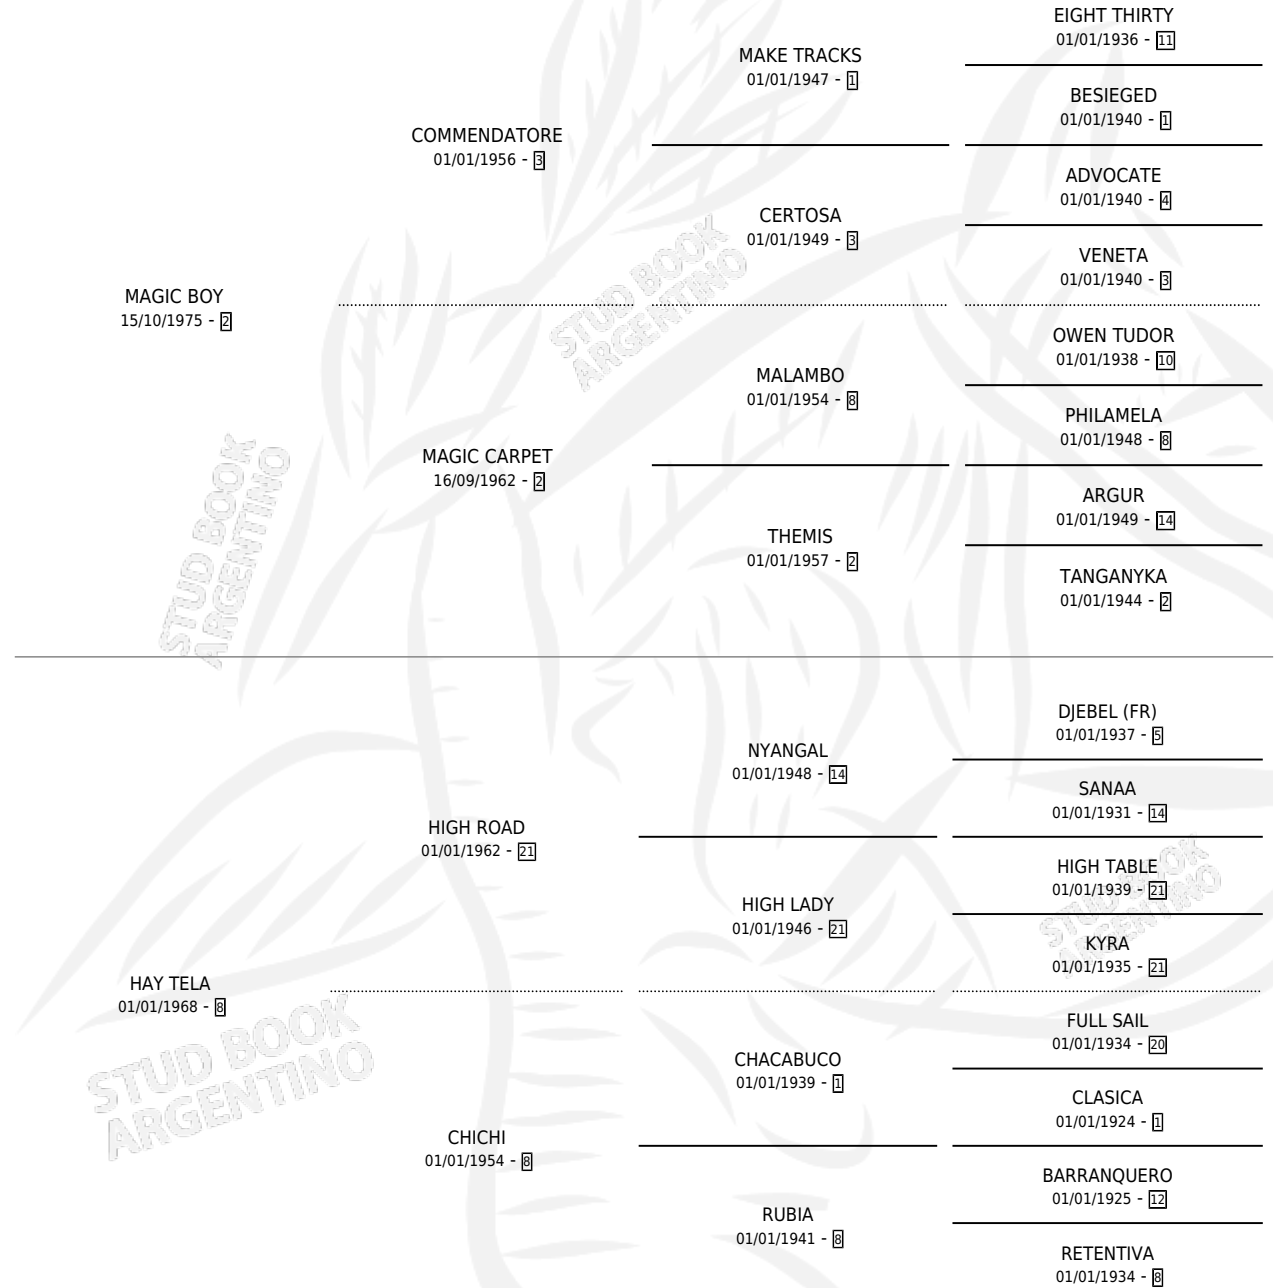

SOZINHA

por **MAGIC BOY** y **HAY TELA** por **HIGH ROAD**

Argentina · Hembra · Zaino · SP · 20/10/1988
Familia 8-k · Volumen 33

ESTADO

| | |
|------------------------------|---|
| TIPIFICACIÓN SANGUÍNEA | X |
| TIPIFICACIÓN POR ADN | X |
| PASAPORTE | X |
| IDENTIFICACIÓN POR MICROCHIP | X |
| REPRODUCTOR | X |

Lugar de nacimiento: Doña Pancha

Criador: Doña Pancha

PEDIGREE

SOZINHA

Datos oficiales del Stud Book Argentino

Documento generado el 05/05/2026

studbook.org.ar