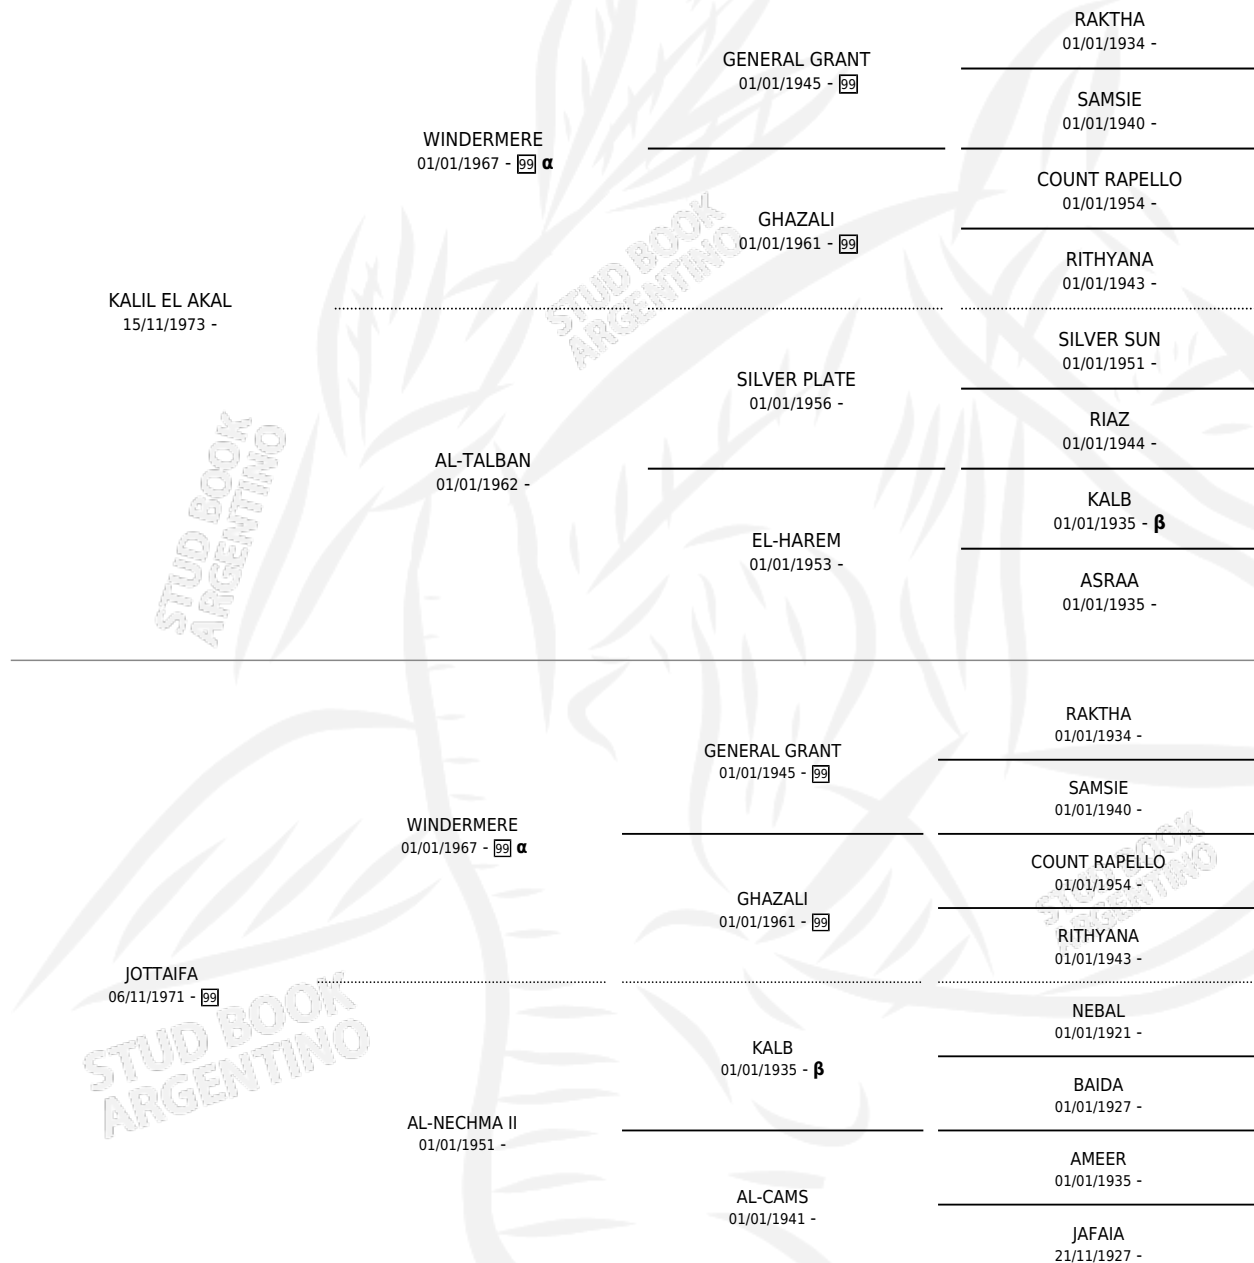

# HALEC

por KALIL EL AKAL y JOTTAIFA por WINDERMERE

Argentina · Macho · Alazan · AP · 25/10/1988  
Familia 99 · Volumen 33

## ESTADO

TIPIFICACIÓN SANGUÍNEA	X
TIPIFICACIÓN POR ADN	X
PASAPORTE	X
IDENTIFICACIÓN POR MICROCHIP	X
REPRODUCTOR	X

**Lugar de nacimiento:** Cerrillada

**Criador:** Sin dato

## PEDIGREE

INBREEDING :  $\alpha, \beta$