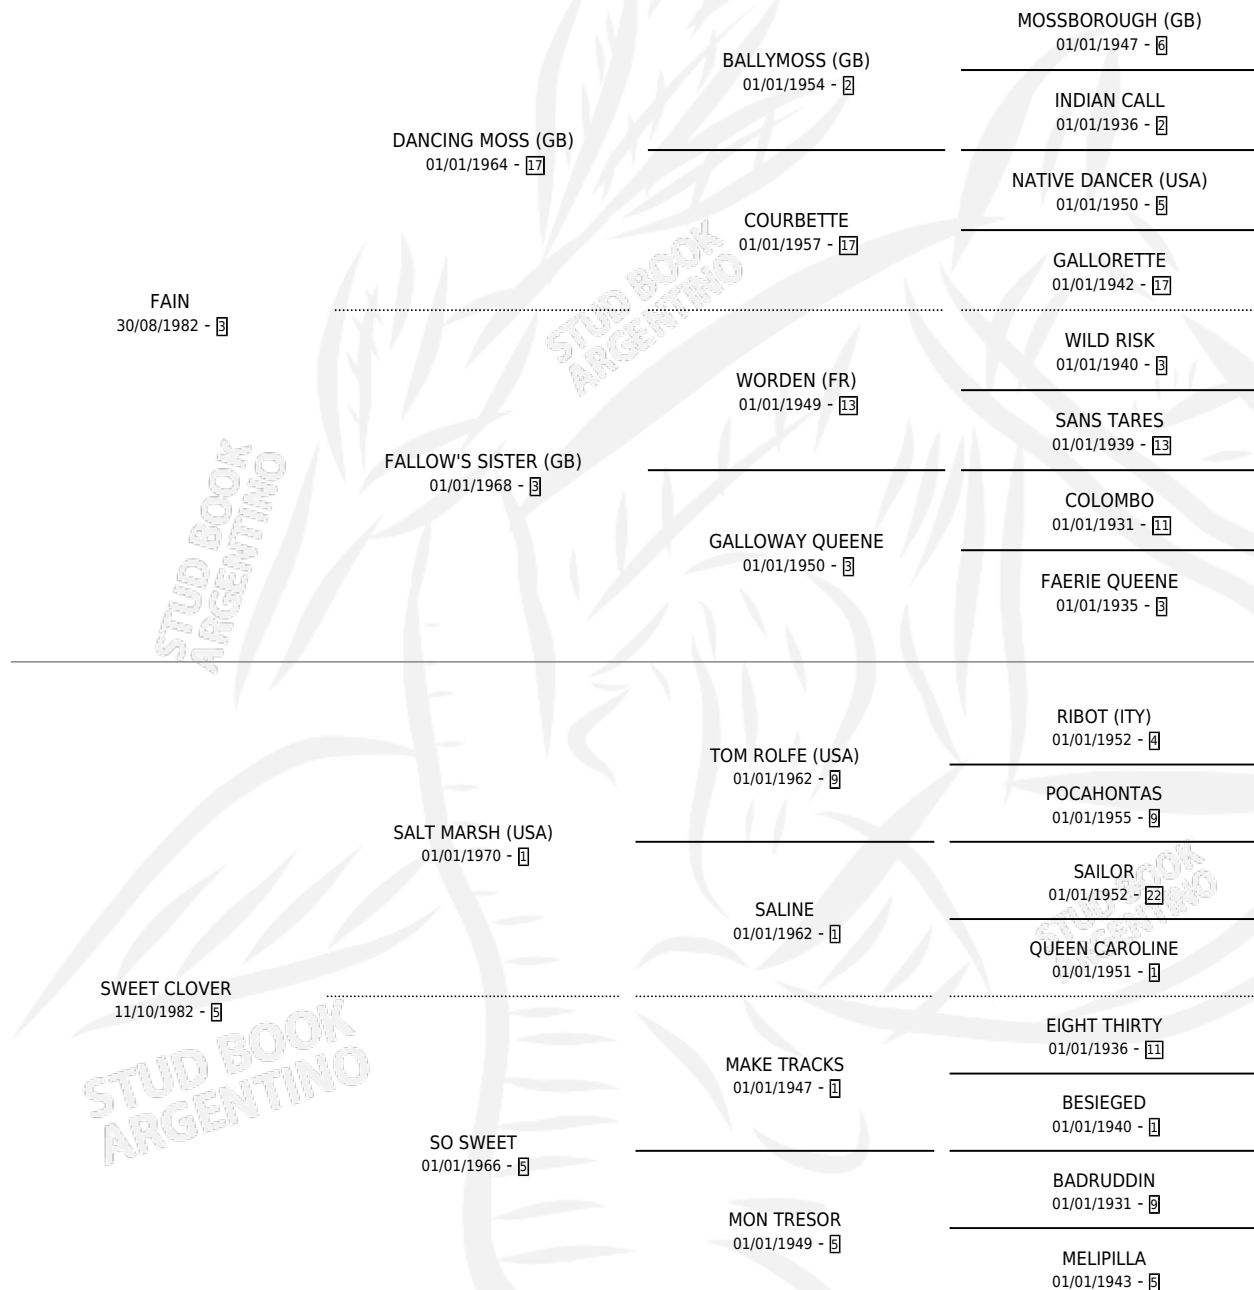

CLOSE UP

por **FAIN** y **SWEET CLOVER** por **SALT MARSH (USA)**

Argentina · Hembra · Tordillo · SP · 18/10/1988
Familia 5-c · Volumen 33

ESTADO

TIPIFICACIÓN SANGUÍNEA	✓
TIPIFICACIÓN POR ADN	X
PASAPORTE	X
IDENTIFICACIÓN POR MICROCHIP	X
REPRODUCTOR	✓

Lugar de nacimiento: La Quebrada

Criador: Ceriani Cernadas Hernan y Ferrer Reyes Sara Ceriani De

~

HIJOS

	MACHOS	HEMBRAS
2 NACIERON	1	1
1 CORRIERON	1	0

SIN ACTUACIONES

PEDIGREE

EXPORTACIÓN / IMPORTACIÓN

FECHA	MOVIMIENTO	PAÍS
01/01/1996	EXPORTADO	CHILE

~

CAMPAÑA

Solo carreras oficiales de Argentina

POR EDAD

EDAD	CC	1°	2°	3°	4°	5°	NP	CLC	CLG	CLCG1	CLGG1	IMPORTE	GANANCIA / CC
3 AÑOS	1	0	0	0	0	0	1	0	0	0	0	\$0	\$0
4 AÑOS	2	0	0	0	0	1	1	0	0	0	0	\$1,512	\$756
TOTALES	3	0	0	0	0	1	2	0	0	0	0	\$1,512	\$504
%		0.0%	0.0%	0.0%	0.0%	33.3%	66.7%	0.0%	0.0%	0.0%	0.0%		