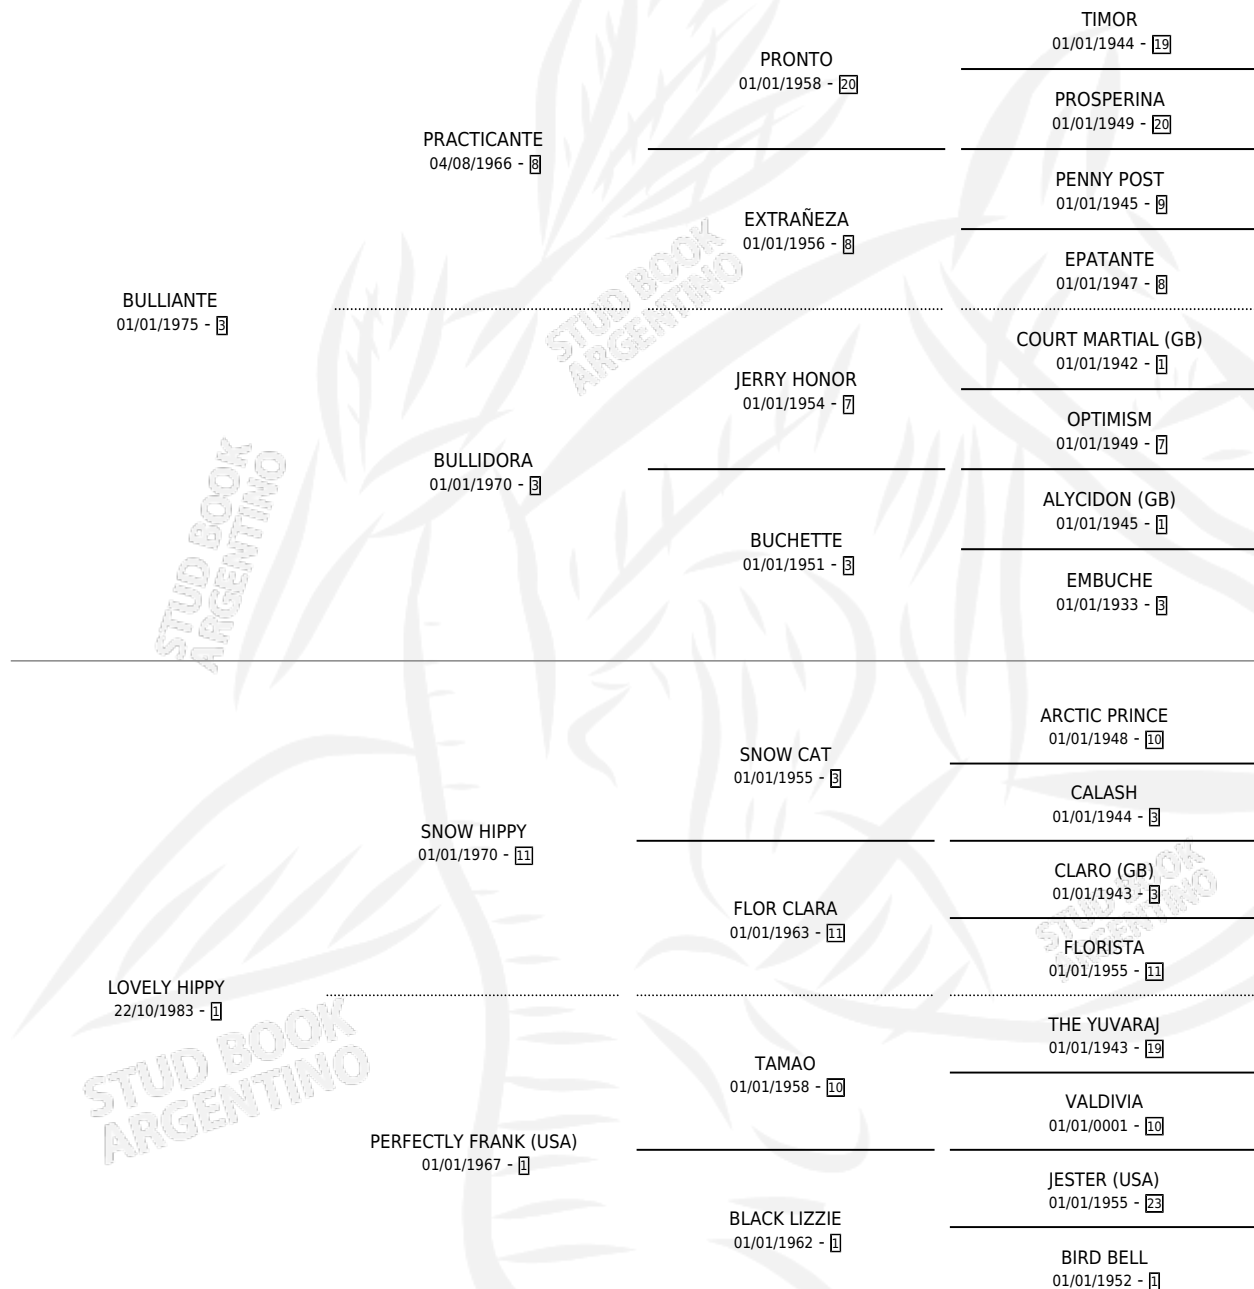

MISS ILUSIONES

por **BULLIANTE** y **LOVELY HIPPY** por **SNOW HIPPY**

Argentina · Hembra · Zaino · SP · 28/10/1988
Familia 1 · Volumen 33

ESTADO

TIPIFICACIÓN SANGUÍNEA	X
TIPIFICACIÓN POR ADN	X
PASAPORTE	X
IDENTIFICACIÓN POR MICROCHIP	X
REPRODUCTOR	X

Lugar de nacimiento: Lucero Del Sur

Criador: Sin dato

PEDIGREE

CAMPAÑA

Solo carreras oficiales de Argentina

POR EDAD

EDAD	CC	1°	2°	3°	4°	5°	NP	CLC	CLG	CLCG1	CLGG1	IMPORTE	GANANCIA / CC
4 AÑOS	9	0	0	0	0	0	9	0	0	0	0	\$0	\$0
5 AÑOS	3	0	0	0	0	1	2	0	0	0	0	\$0	\$0
TOTALES	12	0	0	0	0	1	11	0	0	0	0	\$0	\$0
%		0.0%	0.0%	0.0%	0.0%	8.3%	91.7%	0.0%	0.0%	0.0%	0.0%		