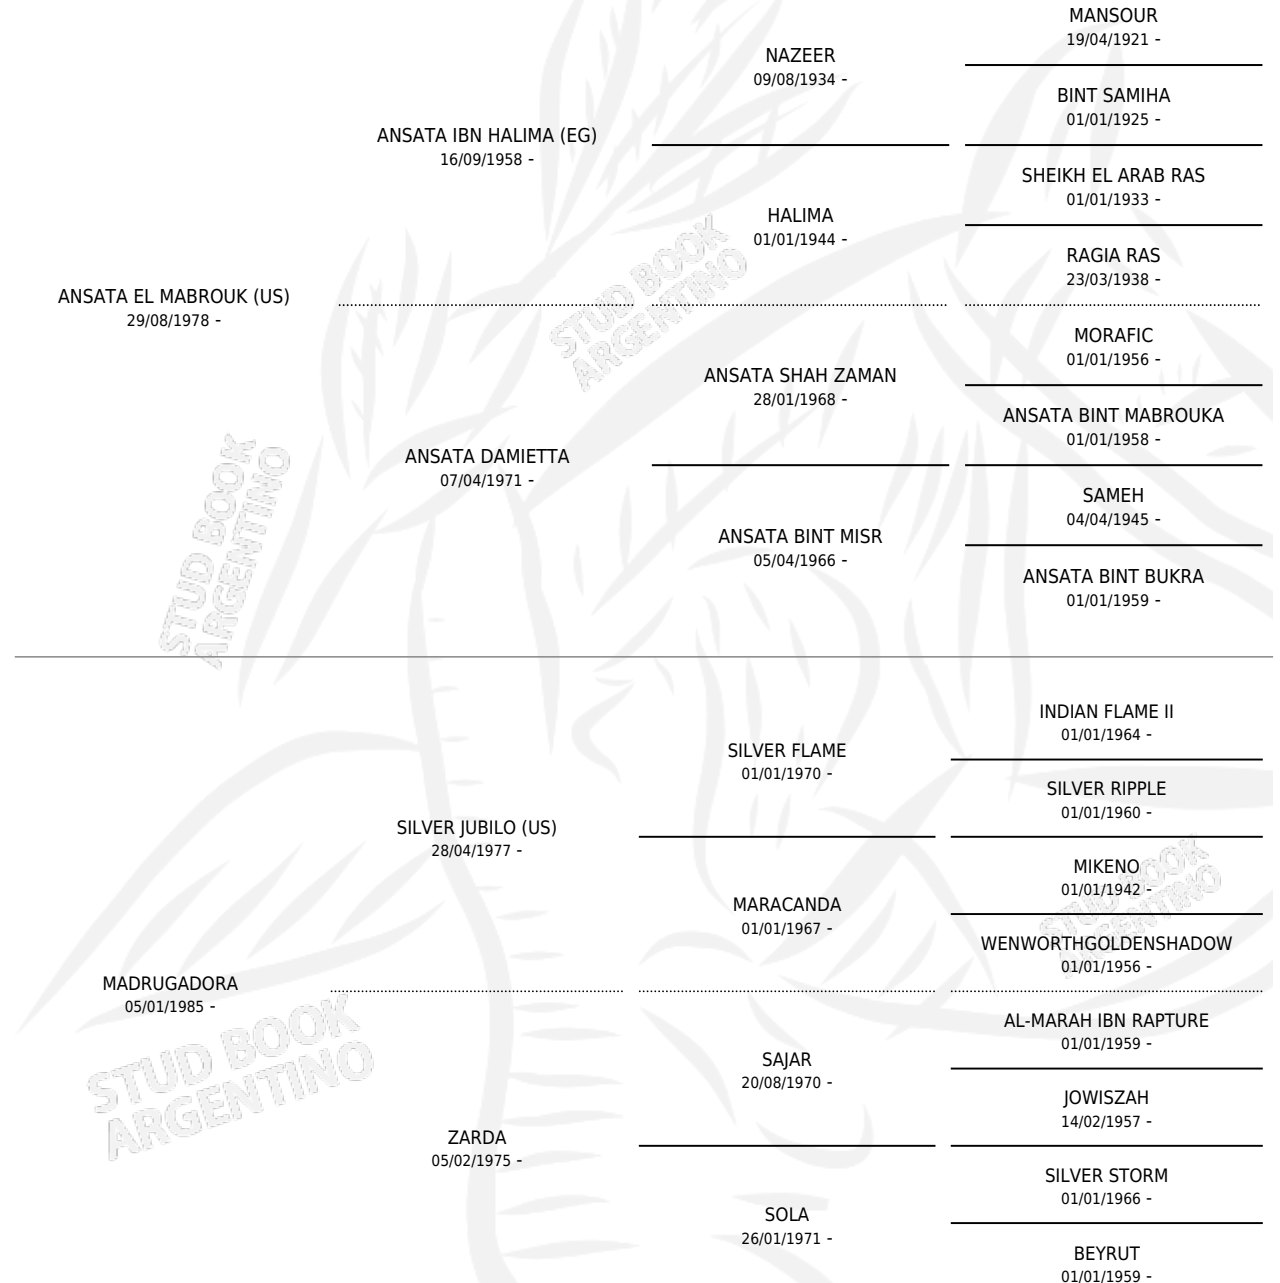

SM JULIE

por **ANSATA EL MABROUK (US)** y **MADRUGADORA** por **SILVER JUBILO (US)**

Argentina · Hembra · Tordillo · AP · 17/10/1988
Familia · Volumen 33

ESTADO

TIPIFICACIÓN SANGUÍNEA	✓
TIPIFICACIÓN POR ADN	X
PASAPORTE	X
IDENTIFICACIÓN POR MICROCHIP	X
REPRODUCTOR	✓

Lugar de nacimiento: Mayed
Criador: Sin dato

~

HIJOS

	MACHOS	HEMBRAS
1 NACIERON	1	0
SIN ACTUACIONES		

PEDIGREE

S

mientos 1 / Efectividad 50.00%

PADRILLO	PRODUCTO	CRIADOR	1ER SERVICIO	ÚLTIMO SERVICIO
AK EL NAWAAL (US)	∅		02/11/1992	07/11/1992
SM JULIE EL QUITA PENAS	SM JULIAN (M TA, 11/10/1992)	MAALESH	10/09/1991	28/10/1991