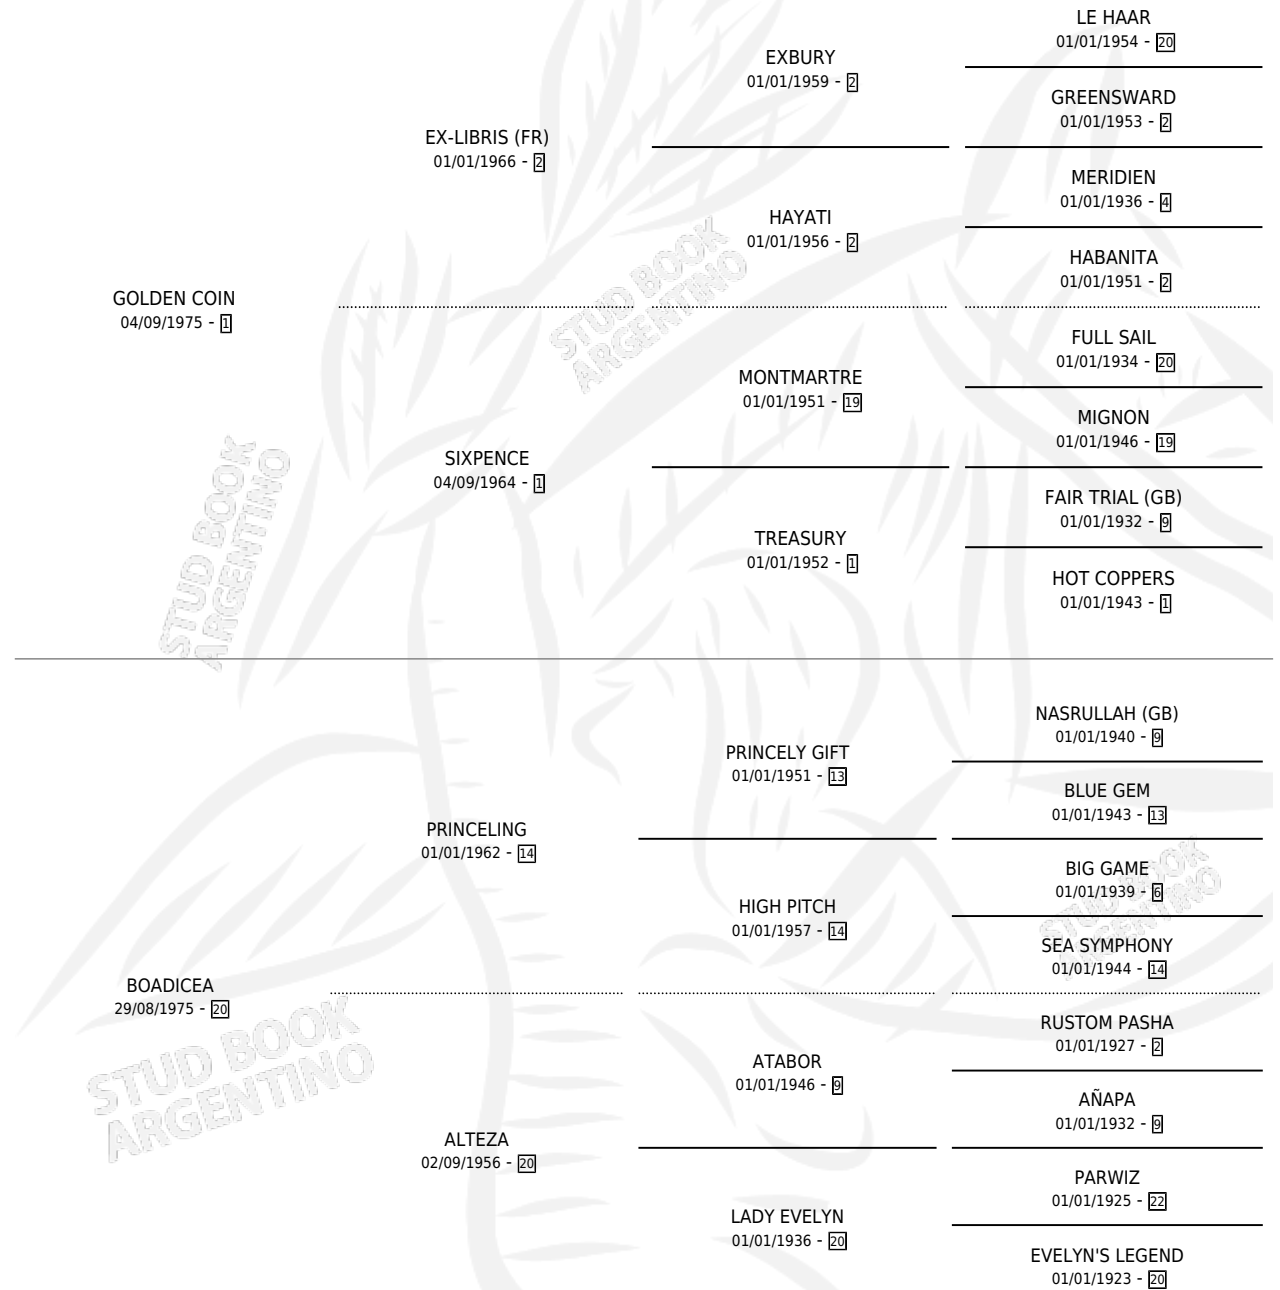

ETHELWULF

por **GOLDEN COIN** y **BOADICEA** por **PRINCELING**

Argentina · Macho · Zaino Doradillo · SP · 18/10/1988
Familia 20-d · Volumen 33

ESTADO

TIPIFICACIÓN SANGUÍNEA	X
TIPIFICACIÓN POR ADN	X
PASAPORTE	X
IDENTIFICACIÓN POR MICROCHIP	X
REPRODUCTOR	X

Lugar de nacimiento: Catriel

Criador: Sin dato

PEDIGREE