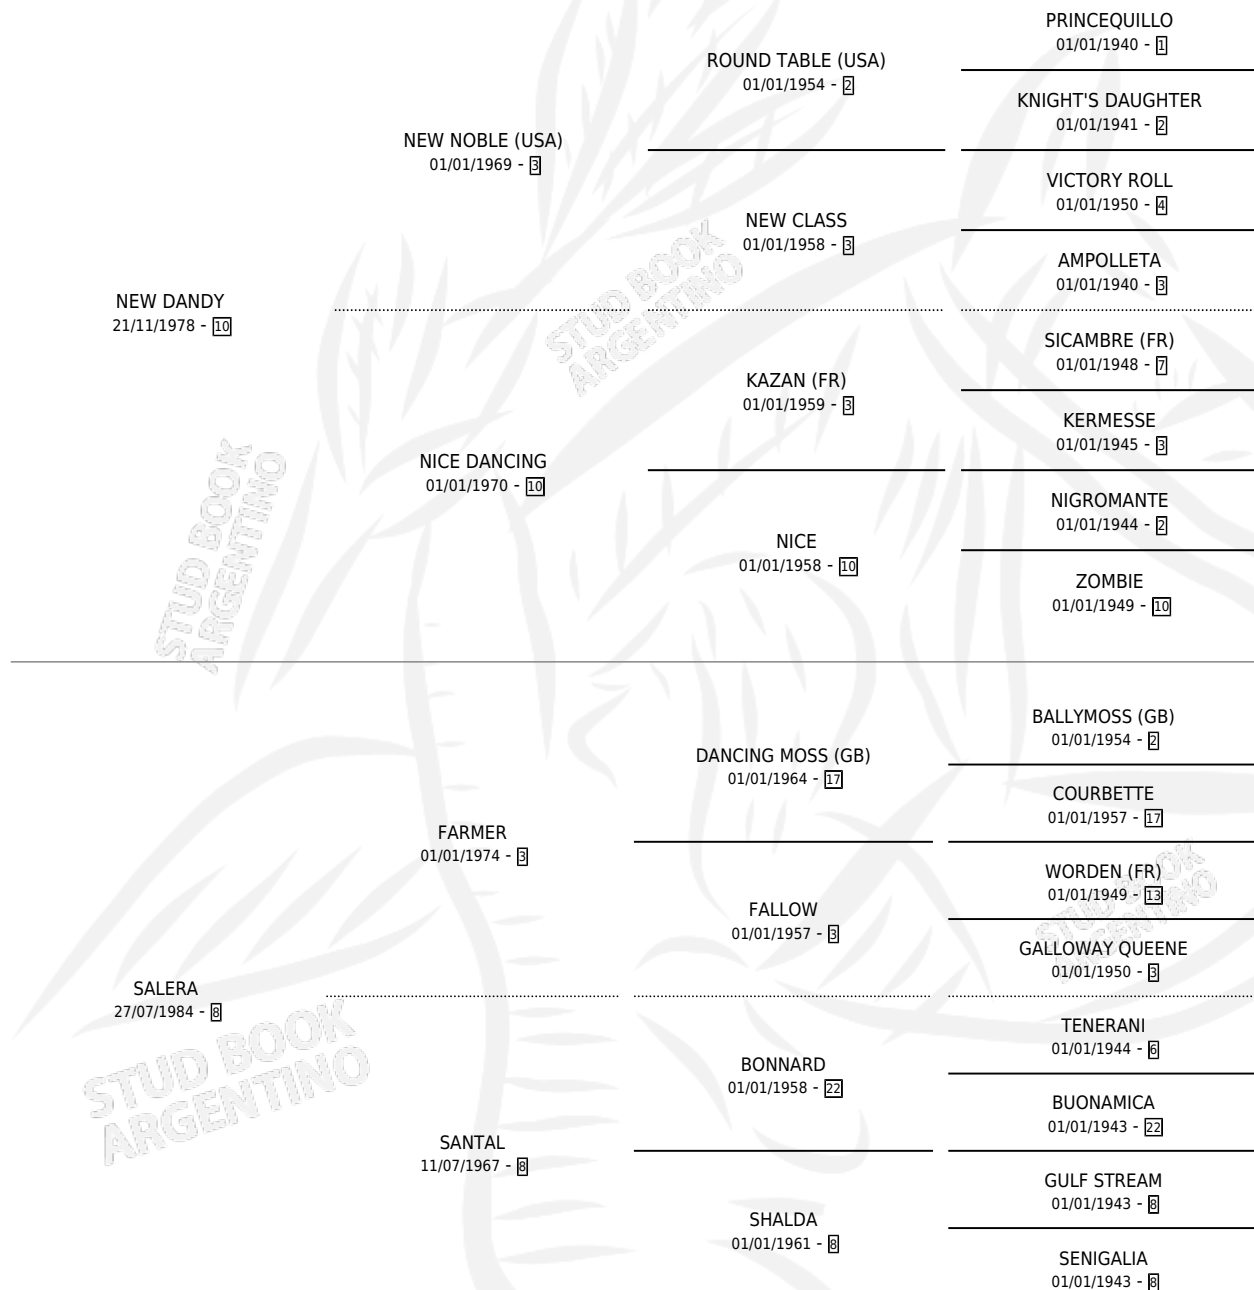

ABELLUDO

por NEW DANDY y SALERA por FARMER

Argentina · Macho · Zaino · SP · 12/10/1988
Familia 8-g · Volumen 33

ESTADO

TIPIFICACIÓN SANGUÍNEA	✓
TIPIFICACIÓN POR ADN	X
PASAPORTE	X
IDENTIFICACIÓN POR MICROCHIP	X
REPRODUCTOR	X

Lugar de nacimiento: El Manzanar

Criador: El Nocturno

PEDIGREE

EXPORTACIÓN / IMPORTACIÓN

FECHA	MOVIMIENTO	PAÍS
01/12/1992	EXPORTADO	ESTADOS UNIDOS

~

CAMPAÑA

Solo carreras oficiales de Argentina