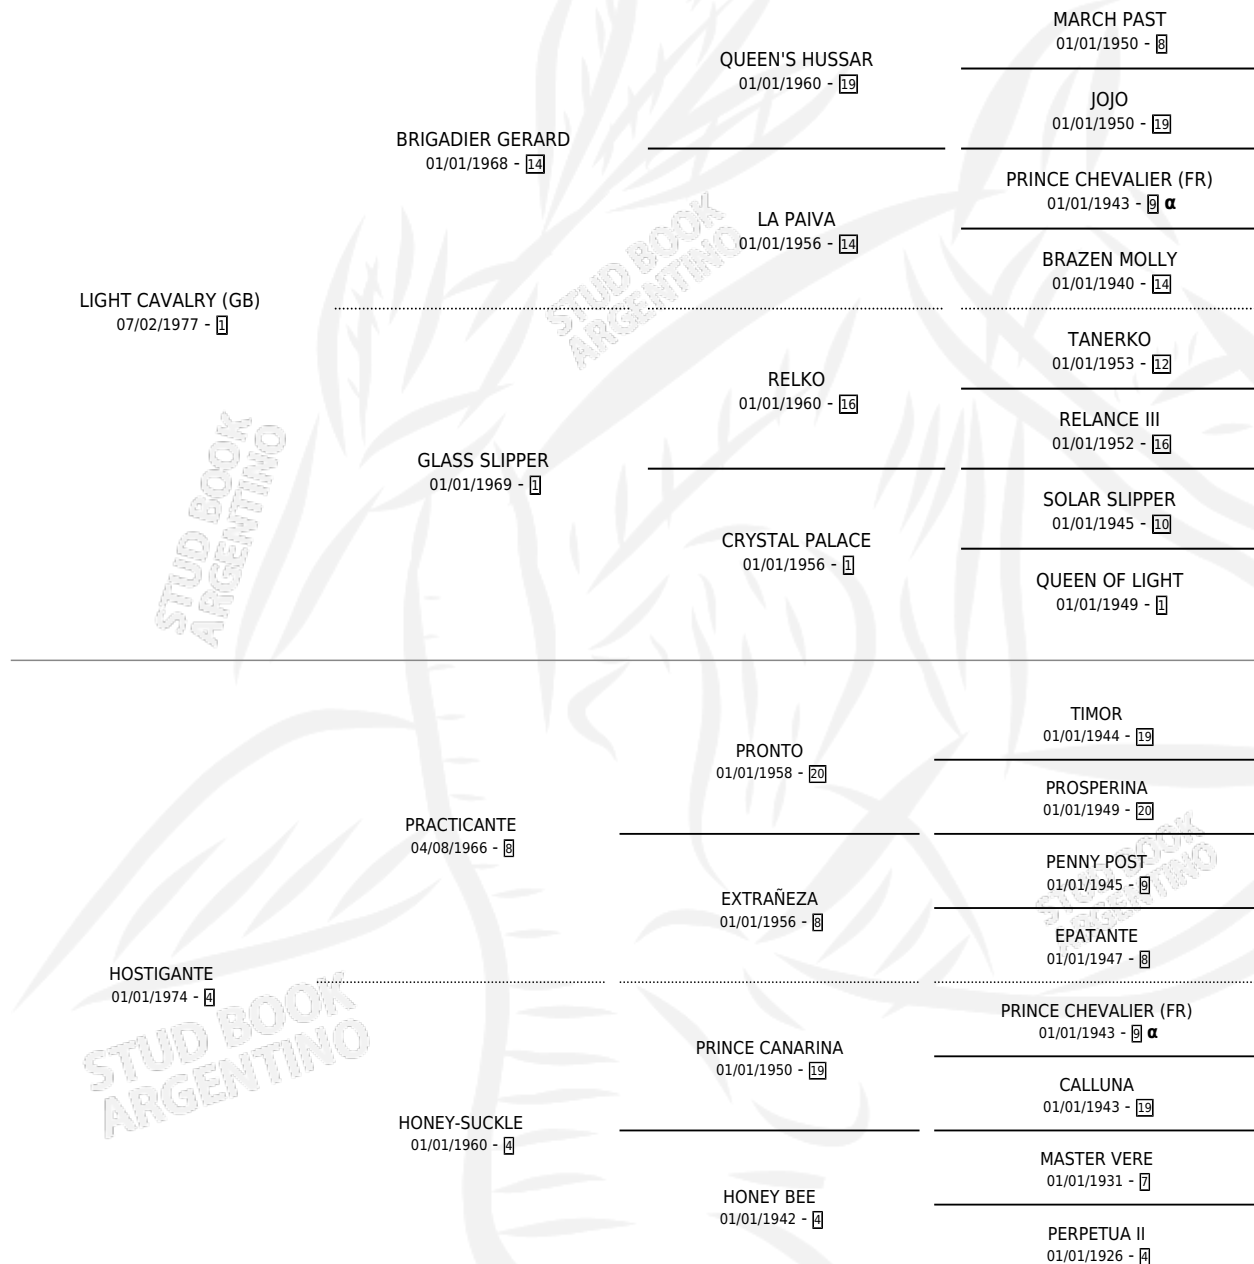

Lugar de nacimiento: La Biznaga
Criador: La Biznaga

~

HIJOS

	MACHOS	HEMBRAS
3 NACIERON	1	2
2 CORRIERON	1	1
2 GANARON	1	1
0 GANADORES CL	0 GANADORES GR	0 GANADORES G1

PEDIGREE

INBREEDING : α

CAMPAÑA

Solo carreras oficiales de Argentina