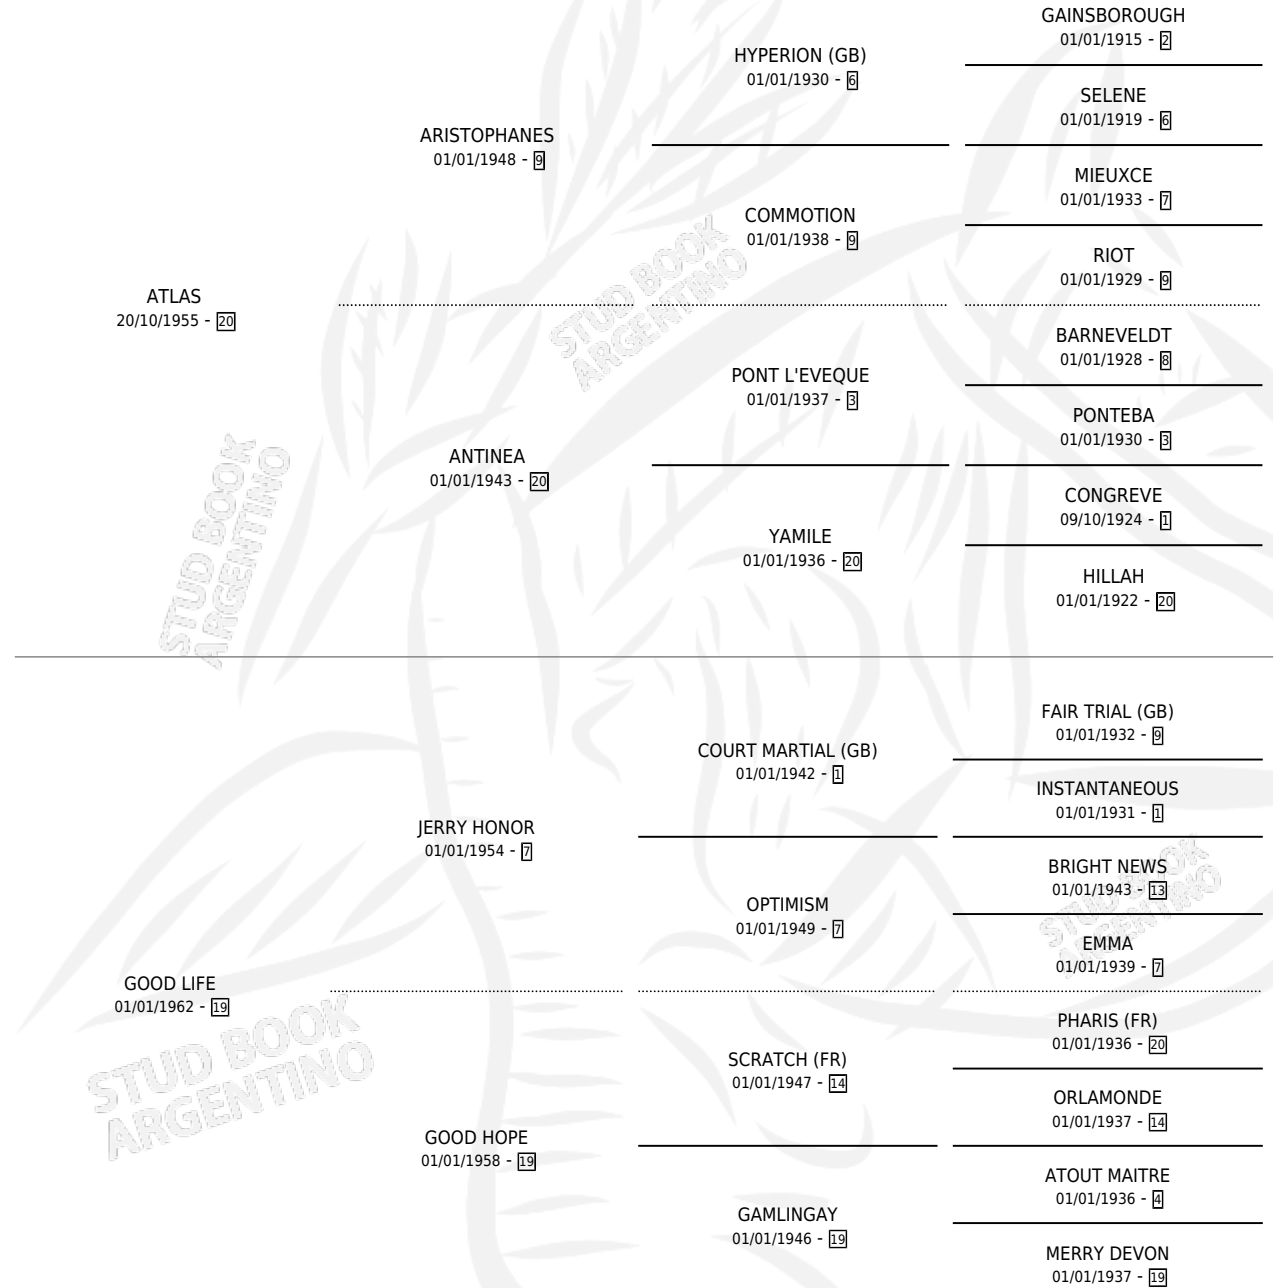

CONTROLADA

por ATLAS y GOOD LIFE por JERRY HONOR

Argentina · Hembra · Zaino Colorado · SP · 26/08/1970
Familia 19-c · Volumen 27

ESTADO

TIPIFICACIÓN SANGUÍNEA	X
TIPIFICACIÓN POR ADN	X
PASAPORTE	X
IDENTIFICACIÓN POR MICROCHIP	X
REPRODUCTOR	✓

Lugar de nacimiento: Campo particular

Criador: La Biznaga

~

HIJOS

	MACHOS	HEMBRAS
16 NACIERON	10	6
10 CORRIERON	8	2
9 GANARON	7	2
0 GANADORES CL	0 GANADORES GR	0 GANADORES G1

PEDIGREE

S

cumentos 16 / Efectividad 80.00%

PADRILLO	PRODUCTO	CRIADOR	1ER SERVICIO	ÚLTIMO SERVICIO
ESCANDINAVIAN	∅		12/12/1993	12/12/1993
ESCANDINAVIAN	∅		22/12/1992	24/12/1992
BID US (USA)	DIEGO BID (M Z, 06/11/1992)	D ARDIS CESAR ALBERTO SANTOS	03/10/1991	14/11/1991
JOHNNY'S PROSPECT (USA)	CONSONANCIA (H Z, 23/09/1991)	VACACION	06/09/1990	29/09/1990
MOUNTDRAGO	CONCEPTUOSO (M Z, 28/08/1990)	VACACION	10/08/1989	02/09/1989
LIGHT CAVALRY (GB)	CAPTAIN LIGHT (M Z, 25/10/1988)	LA BIZNAGA	23/11/1987	23/11/1987
EGG TOSS (USA)	CASH TOSS (M Z, 26/10/1987) •MURIÓ EL 02/12/2005•	SIN DATO	19/11/1986	19/11/1986
EGG TOSS (USA)	CANDOUR TOSS (H A, 19/10/1986)	LA BIZNAGA	15/11/1985	15/11/1985
PRACTICANTE	CONFORTANTE (H Z, 06/11/1981) •MURIÓ EL 06/09/1982•	SIN DATO		
PRACTICANTE	CONCORDANTE (H Z, 16/10/1982)	SIN DATO		
PRACTICANTE	COMPULSANTE (M Z, 16/10/1980)	SIN DATO		
PRACTICANTE	COPANTE (H Z, 13/10/1979)	SIN DATO		
PRACTICANTE	CONTRATANTE (M A, 13/10/1978)	SIN DATO		
PRACTICANTE	CORTEJANTE (M A, 19/08/1977)	SIN DATO		
PRACTICANTE	CONTROLANTE (M A, 29/08/1976)	SIN DATO		
PRACTICANTE	CONTRINCANTE (H A, 16/09/1975) •MURIÓ EL 01/07/2007•	SIN DATO		
PRACTICANTE	∅			
SIN ASIGNAR	∅			
MOUNTDRAGO	MONTE CASEROS (M A, 14/10/1985)	SIN DATO		
PRACTICANTE	CONSONANTE (M ZN, 14/11/1983)	SIN DATO		