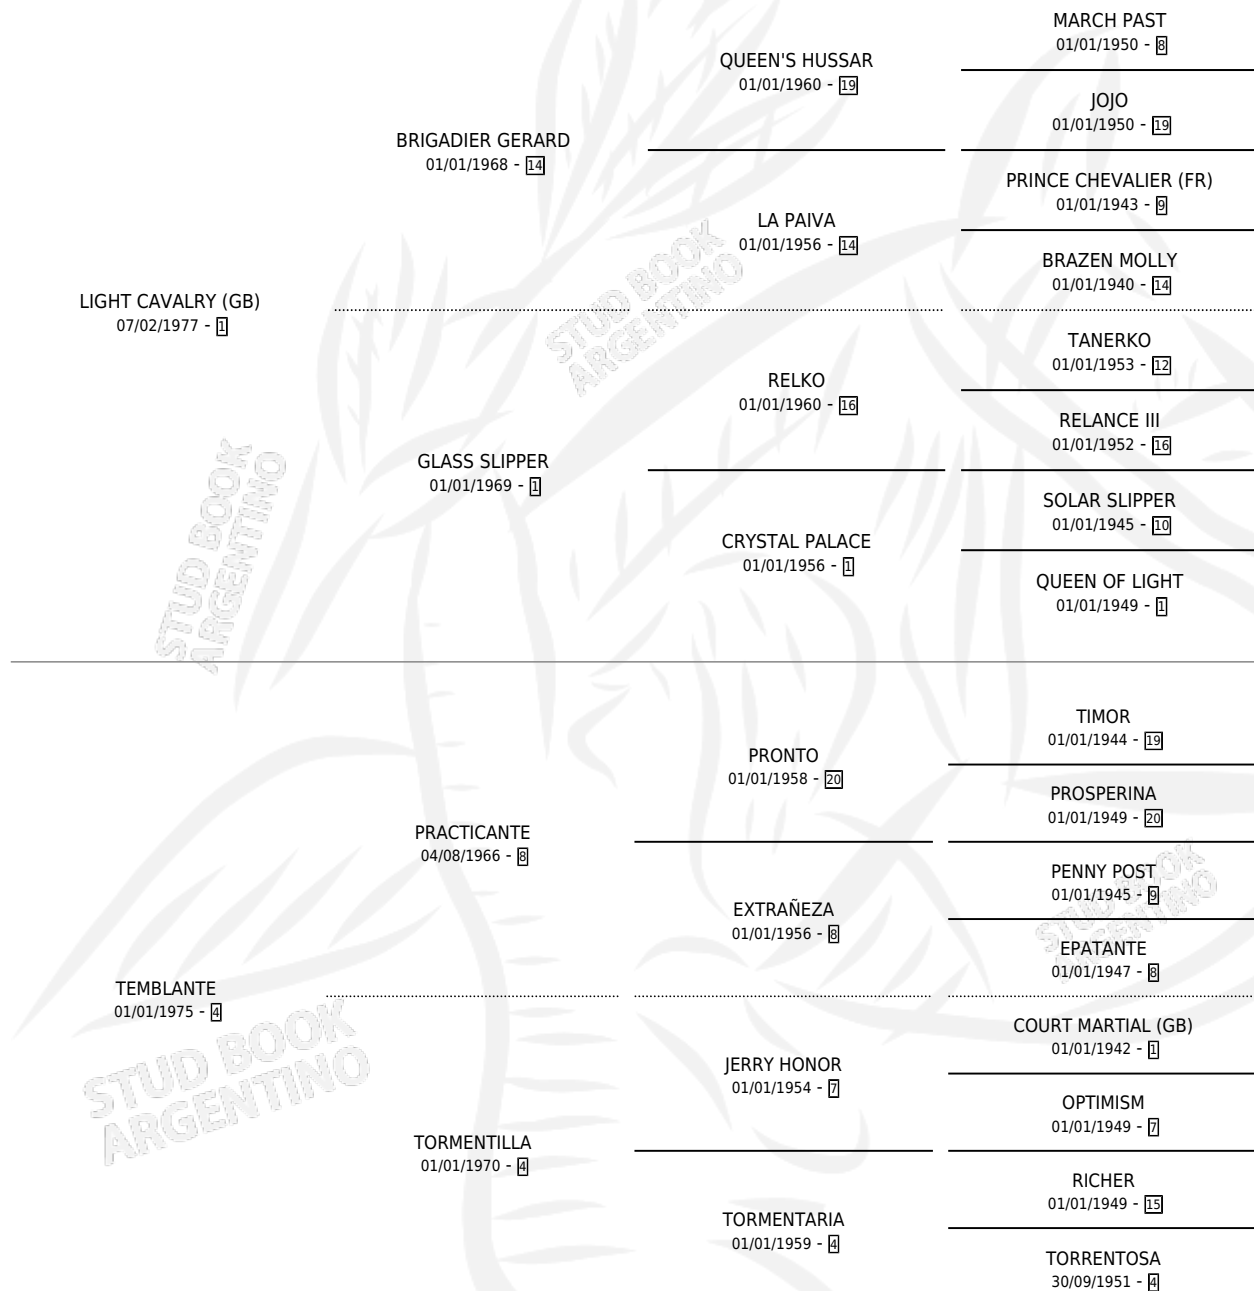

TREMBLANT LIGHT

por LIGHT CAVALRY (GB) y TEMBLANTE por PRACTICANTE

Argentina · Macho · Zaino · SP · 07/10/1988
Familia 4-d · Volumen 33

ESTADO

TIPIFICACIÓN SANGUÍNEA	X
TIPIFICACIÓN POR ADN	X
PASAPORTE	X
IDENTIFICACIÓN POR MICROCHIP	X
REPRODUCTOR	X

Lugar de nacimiento: La Biznaga

Criador: La Biznaga

PEDIGREE